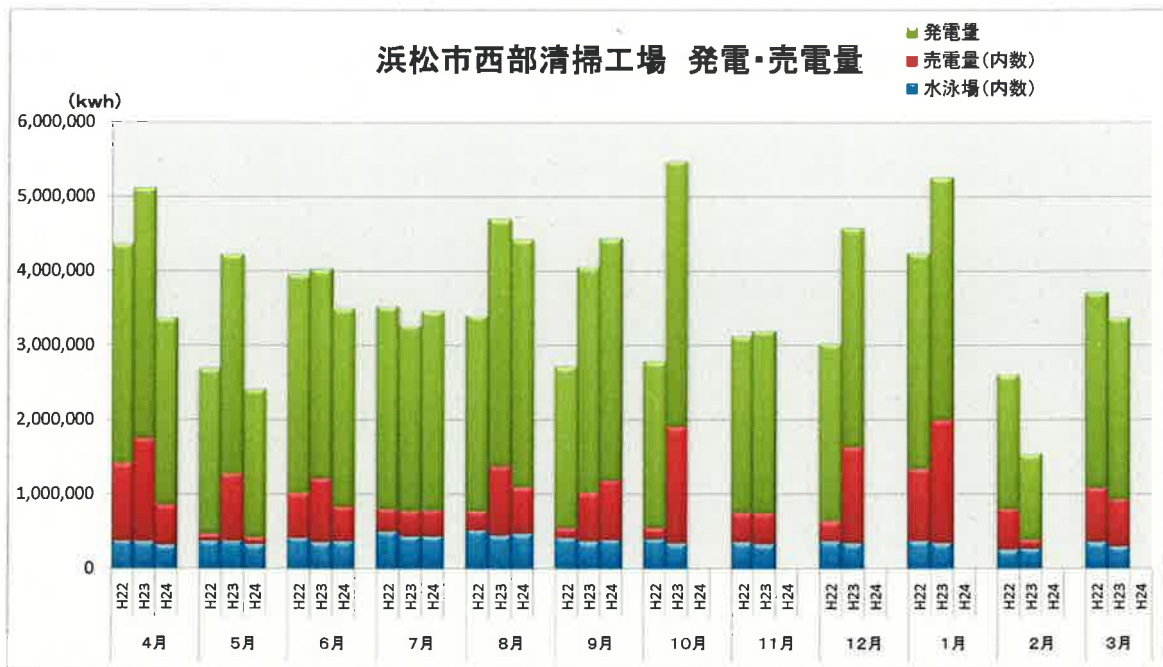

浜松市西部清掃工場 ごみ搬入量

浜松市西部清掃工場 ごみ搬入量累計

【累計】