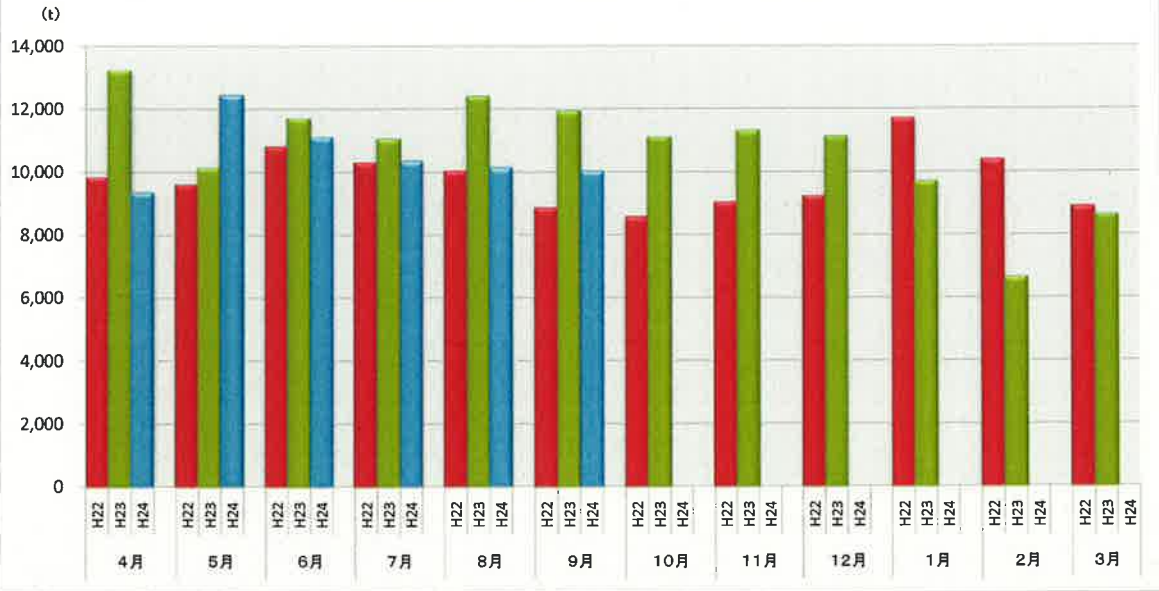

浜松市西部清掃工場 ごみ搬入量

浜松市西部清掃工場 ごみ搬入量累計

【累計】