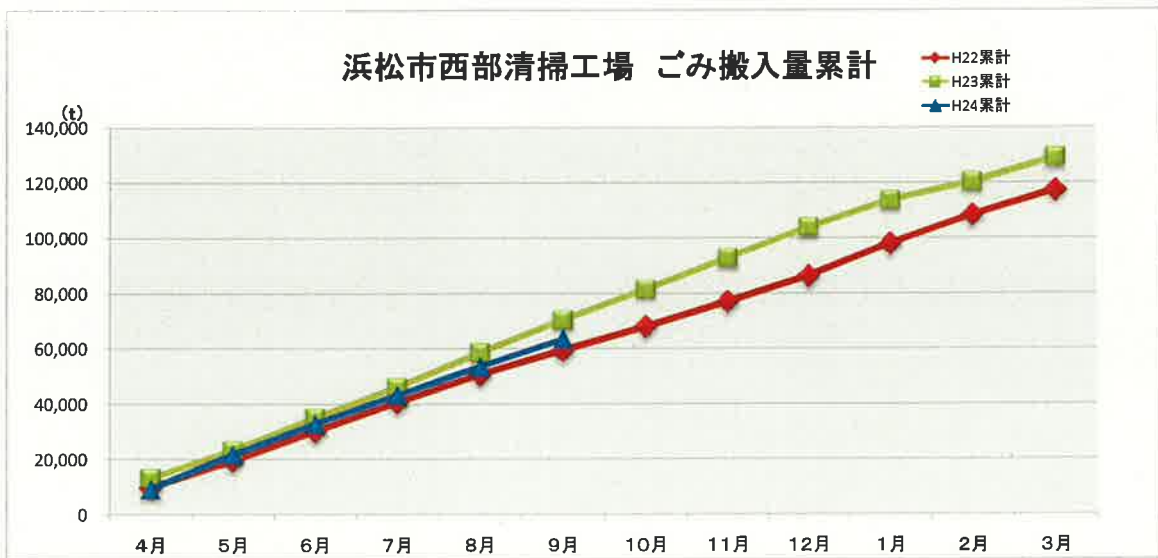

浜松市西部清掃工場 ごみ搬入量

浜松市西部清掃工場 ごみ搬入量累計

【累計】