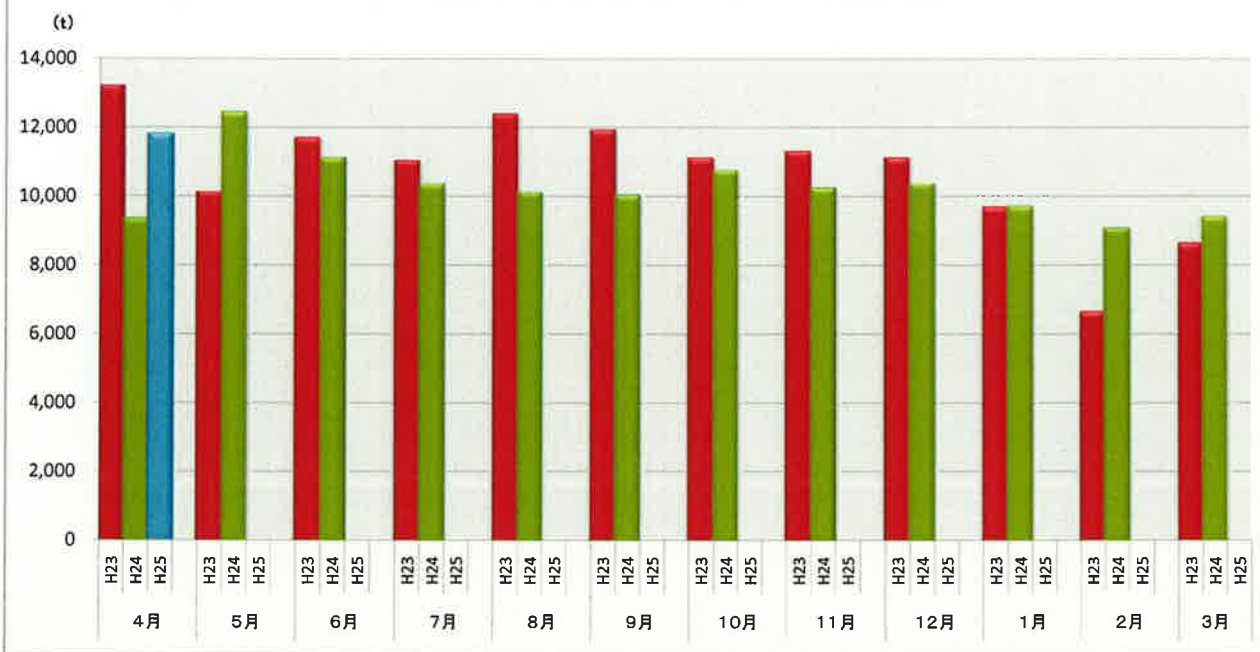

浜松市西部清掃工場 ごみ搬入量

浜松市西部清掃工場 ごみ搬入量累計

【累計】