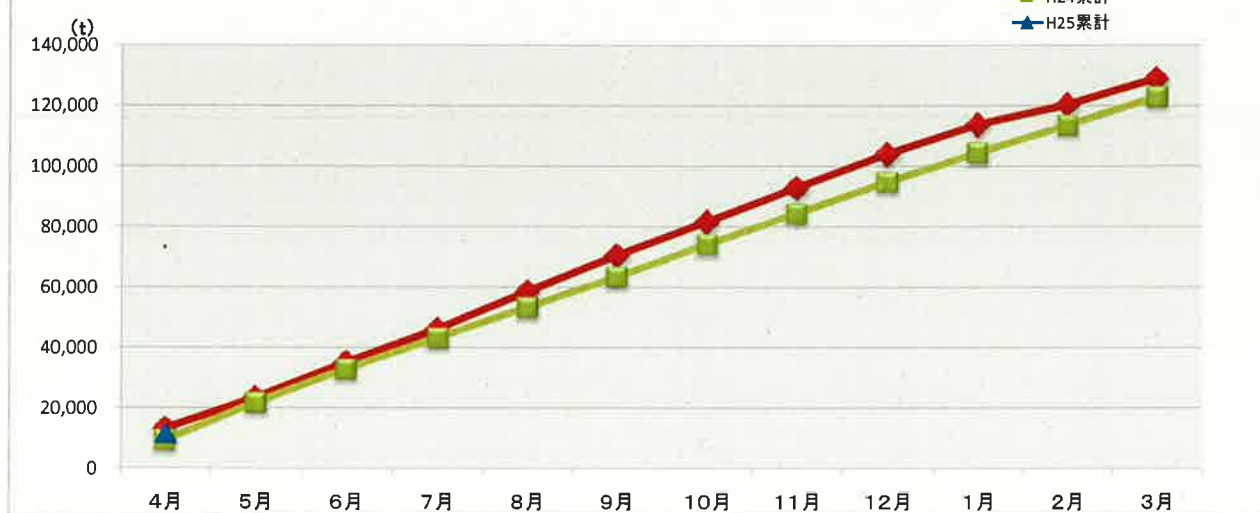

浜松市西部清掃工場 ごみ搬入量

浜松市西部清掃工場 ごみ搬入量累計

【累計】