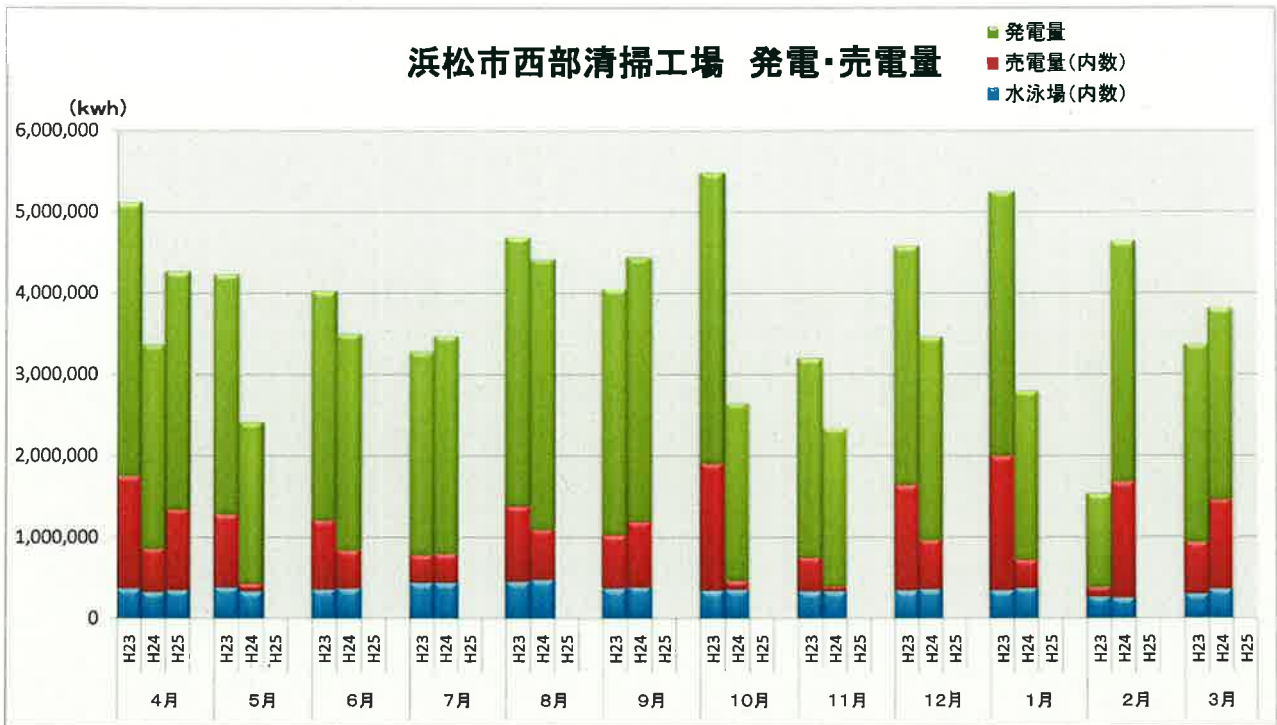

浜松市西部清掃工場 ごみ搬入量

浜松市西部清掃工場 ごみ搬入量累計

【累計】