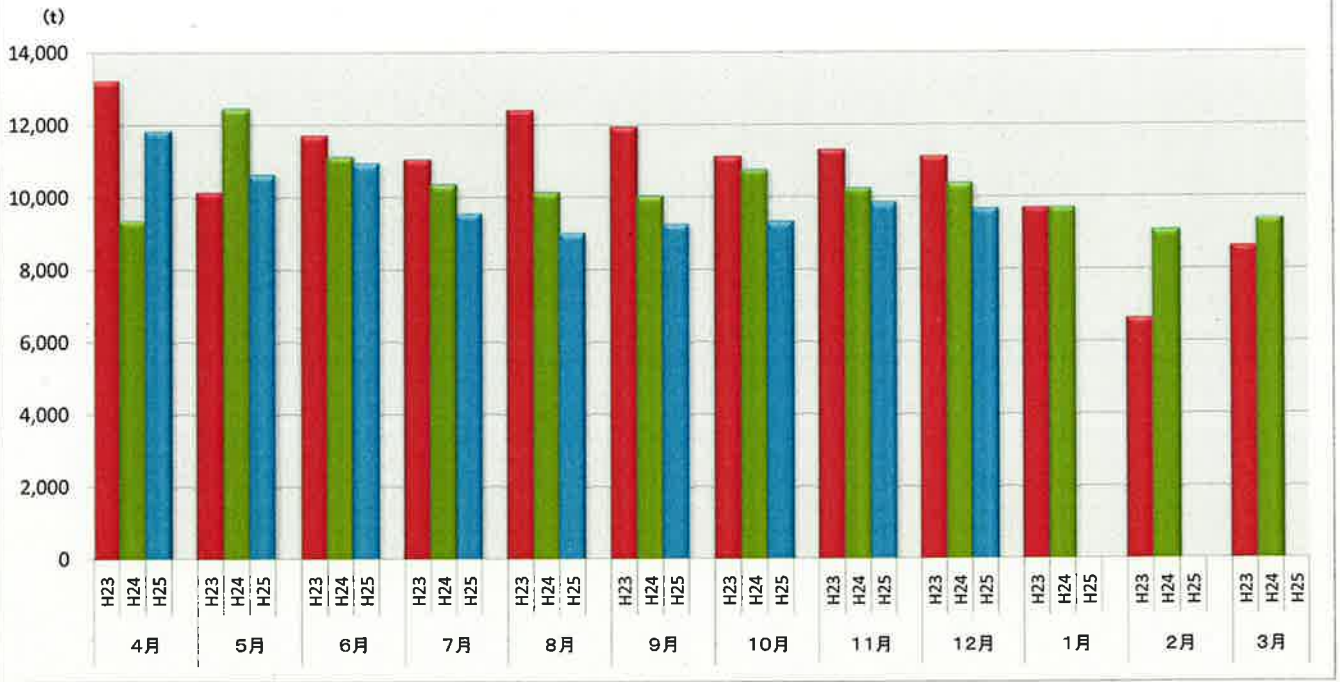

### 浜松市西部清掃工場 ごみ搬入量