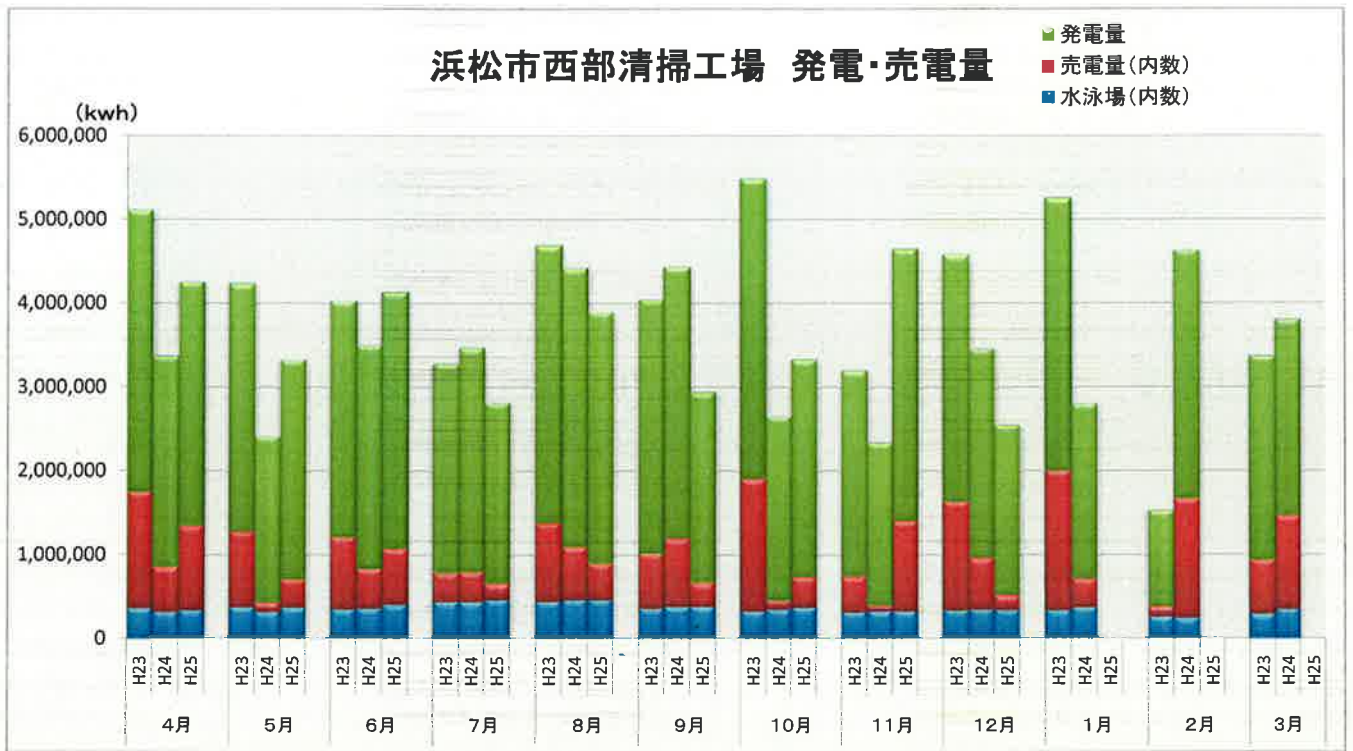

### 浜松市西部清掃工場 ごみ搬入量

### 浜松市西部清掃工場 ごみ搬入量累計

【累計】