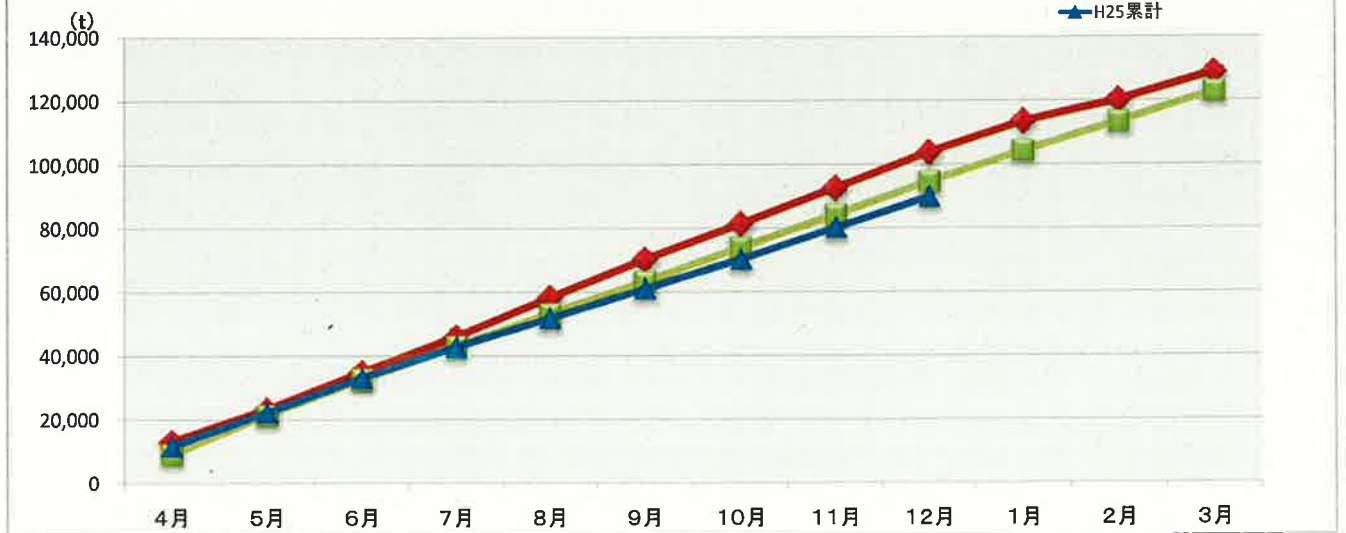

### 浜松市西部清掃工場 ごみ搬入量

### 浜松市西部清掃工場 ごみ搬入量累計

【累計】