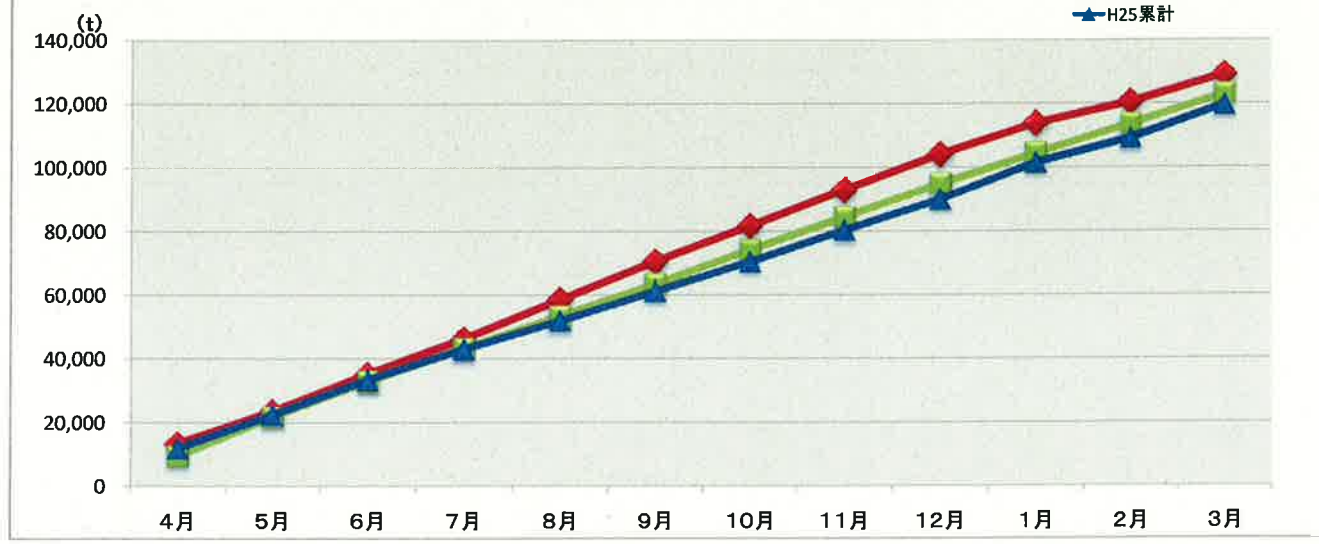

浜松市西部清掃工場 ごみ搬入量

浜松市西部清掃工場 ごみ搬入量累計

【累計】