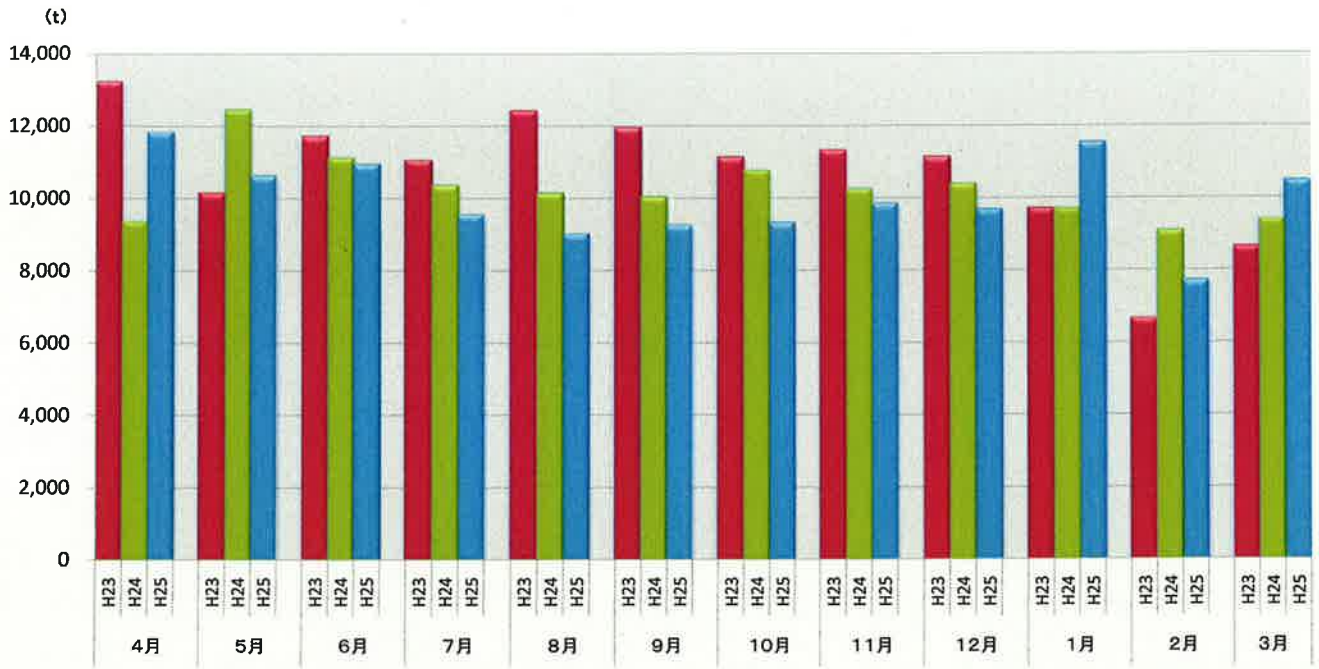

浜松市西部清掃工場 ごみ搬入量

浜松市西部清掃工場 ごみ搬入量累計

【累計】