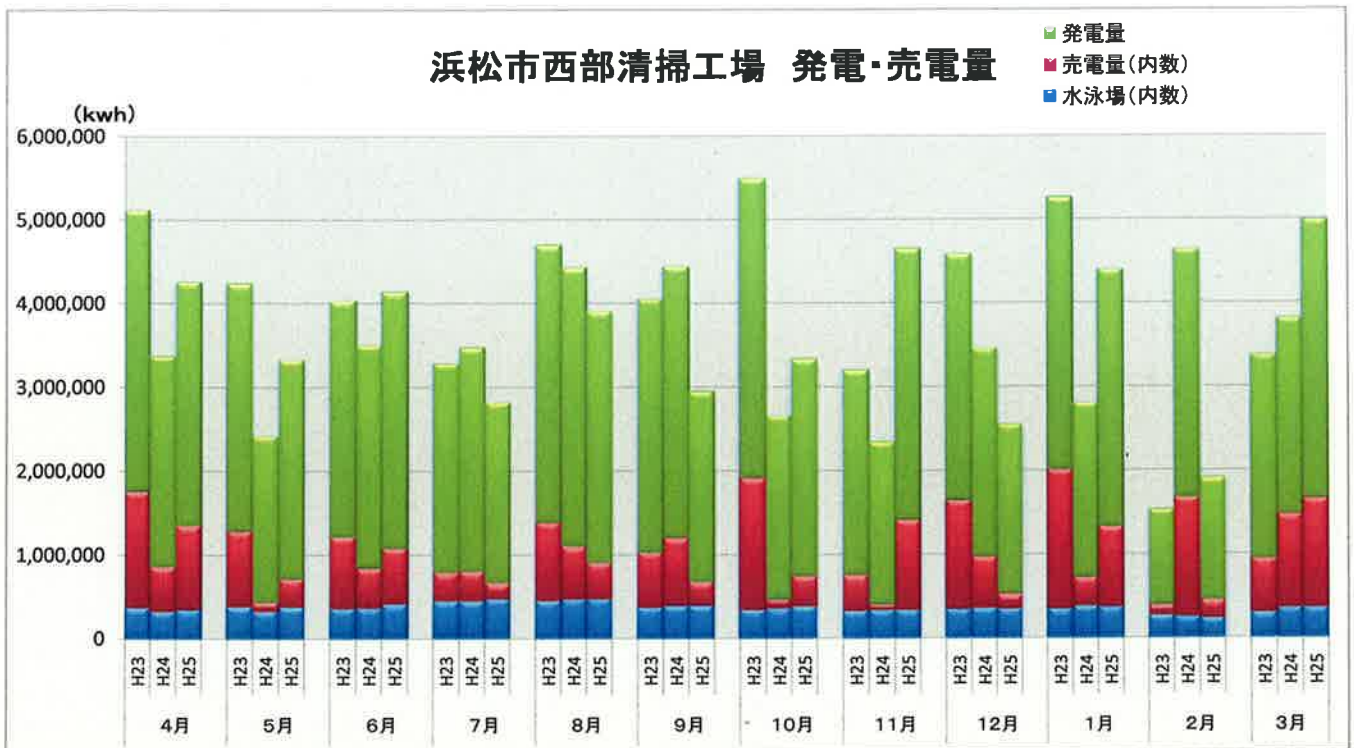

浜松市西部清掃工場 ごみ搬入量

浜松市西部清掃工場 ごみ搬入量累計

【累計】