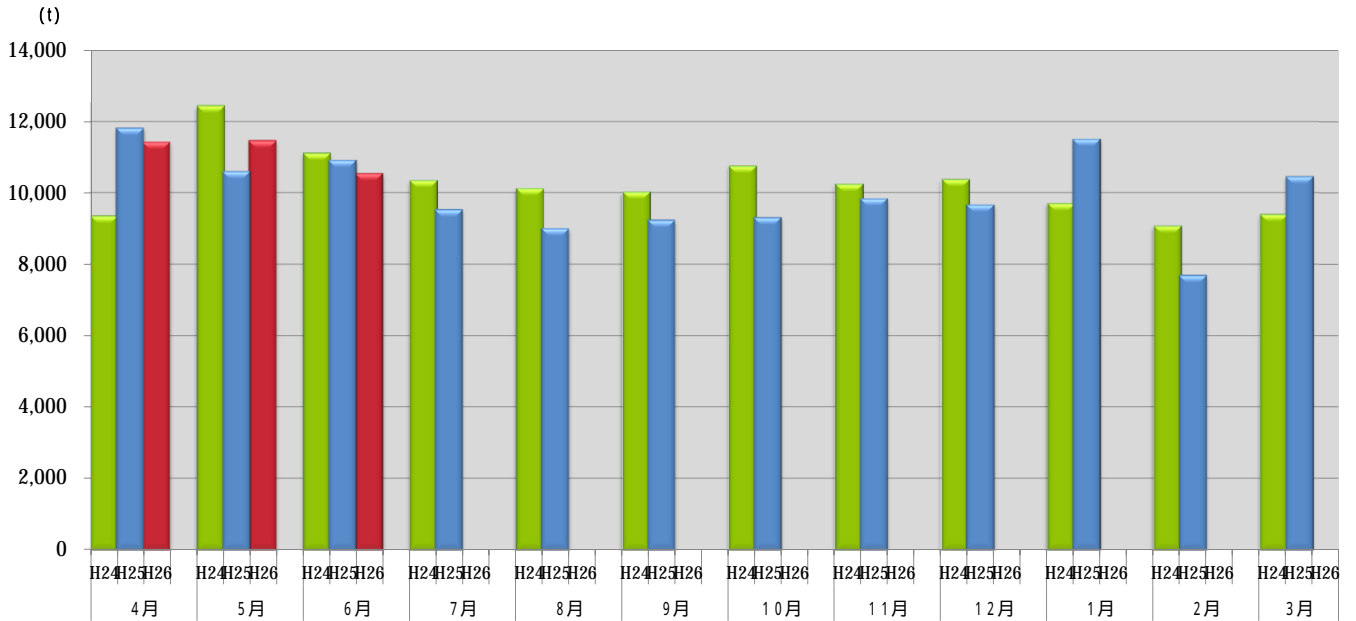

浜松市西部清掃工場 ごみ搬入量

浜松市西部清掃工場 ごみ搬入量累計

【累計】