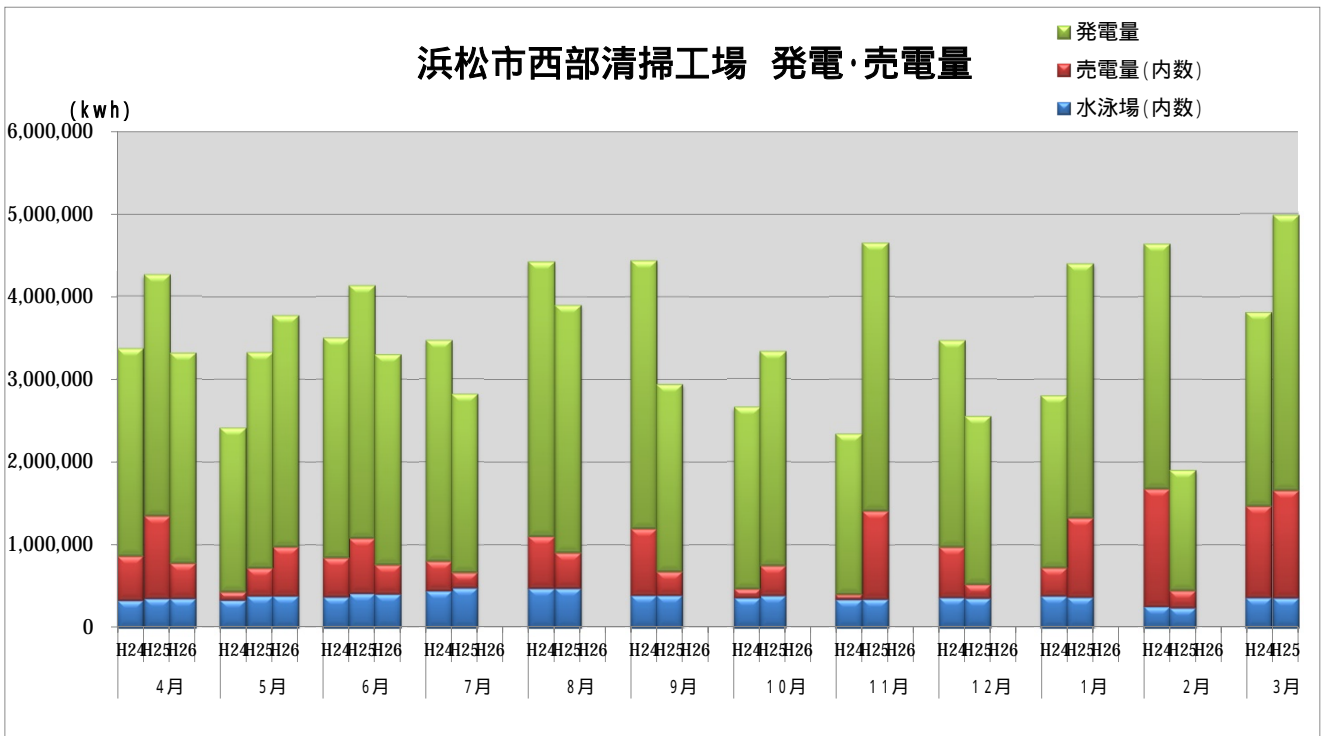

浜松市西部清掃工場 ごみ搬入量

浜松市西部清掃工場 ごみ搬入量累計

【累計】