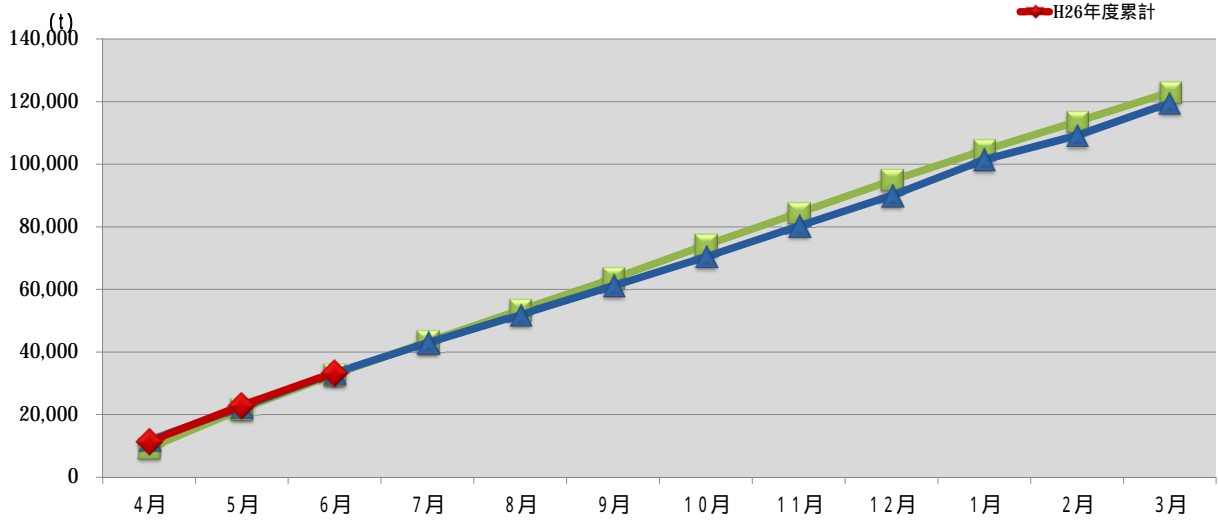

浜松市西部清掃工場 ごみ搬入量

浜松市西部清掃工場 ごみ搬入量累計

【累計】