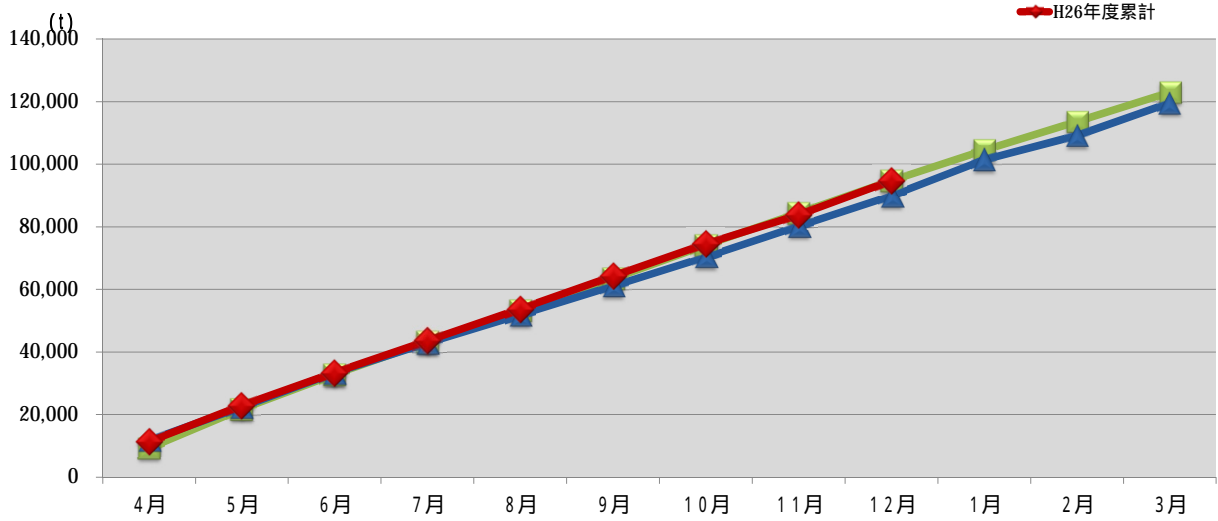

浜松市西部清掃工場 ごみ搬入量

浜松市西部清掃工場 ごみ搬入量累計

【累計】