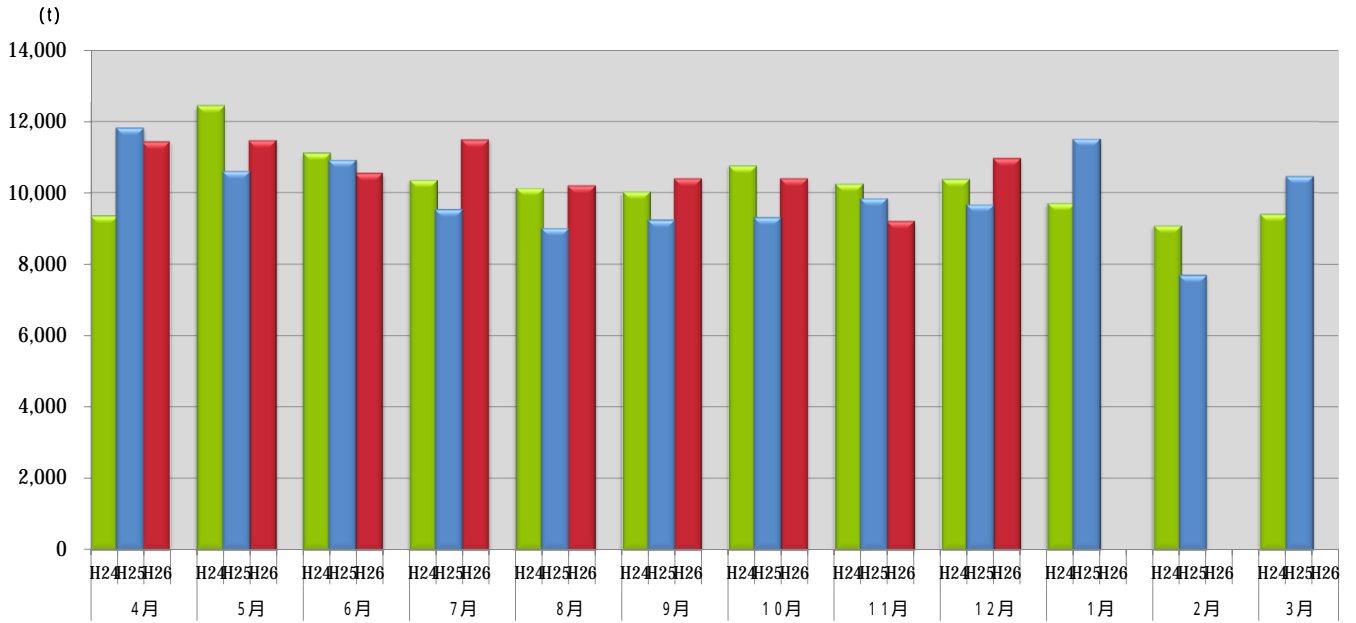

浜松市西部清掃工場 ごみ搬入量

浜松市西部清掃工場 ごみ搬入量累計

【累計】