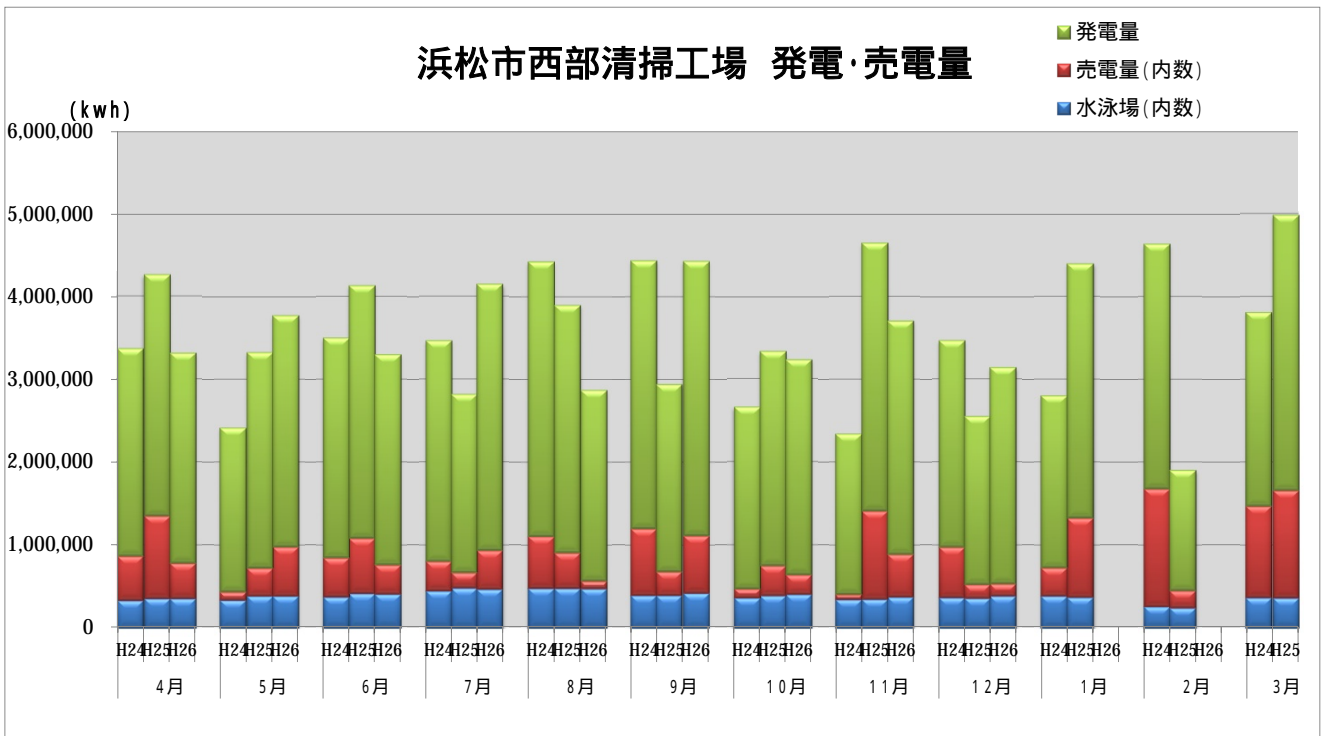

浜松市西部清掃工場 ごみ搬入量

浜松市西部清掃工場 ごみ搬入量累計

【累計】