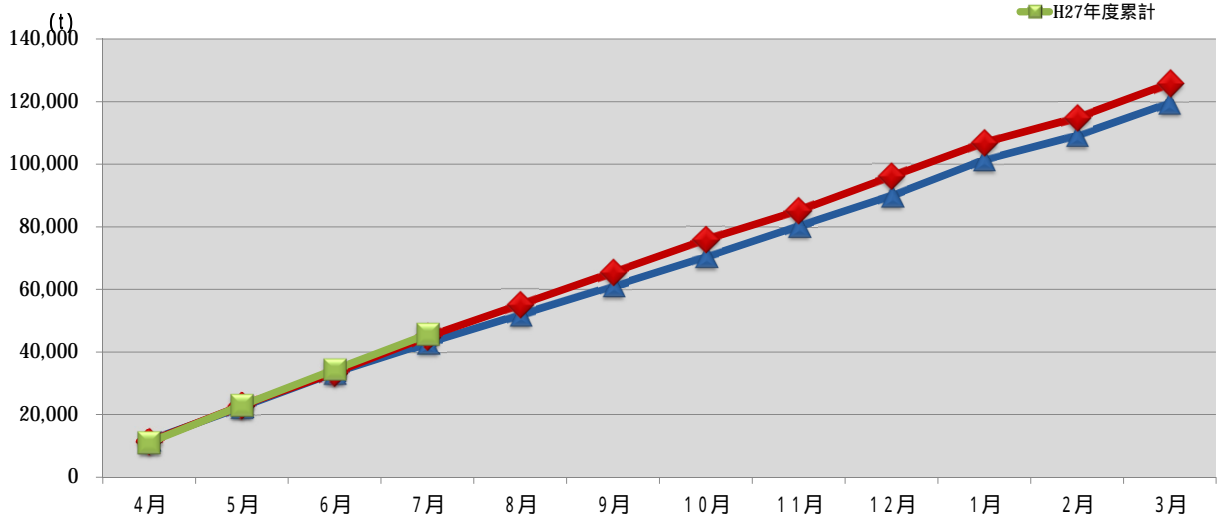

浜松市西部清掃工場 ごみ搬入量

浜松市西部清掃工場 ごみ搬入量累計

【累計】