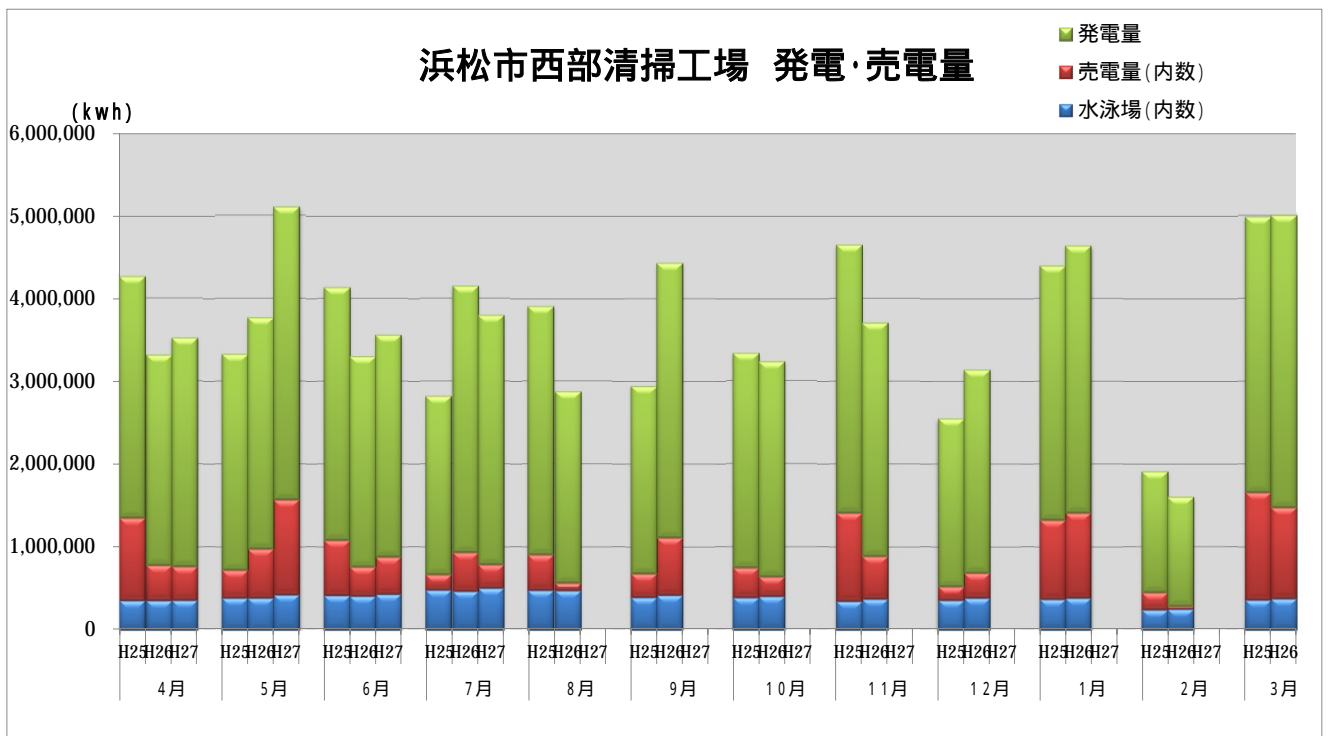

浜松市西部清掃工場 ごみ搬入量

浜松市西部清掃工場 ごみ搬入量累計

【累計】