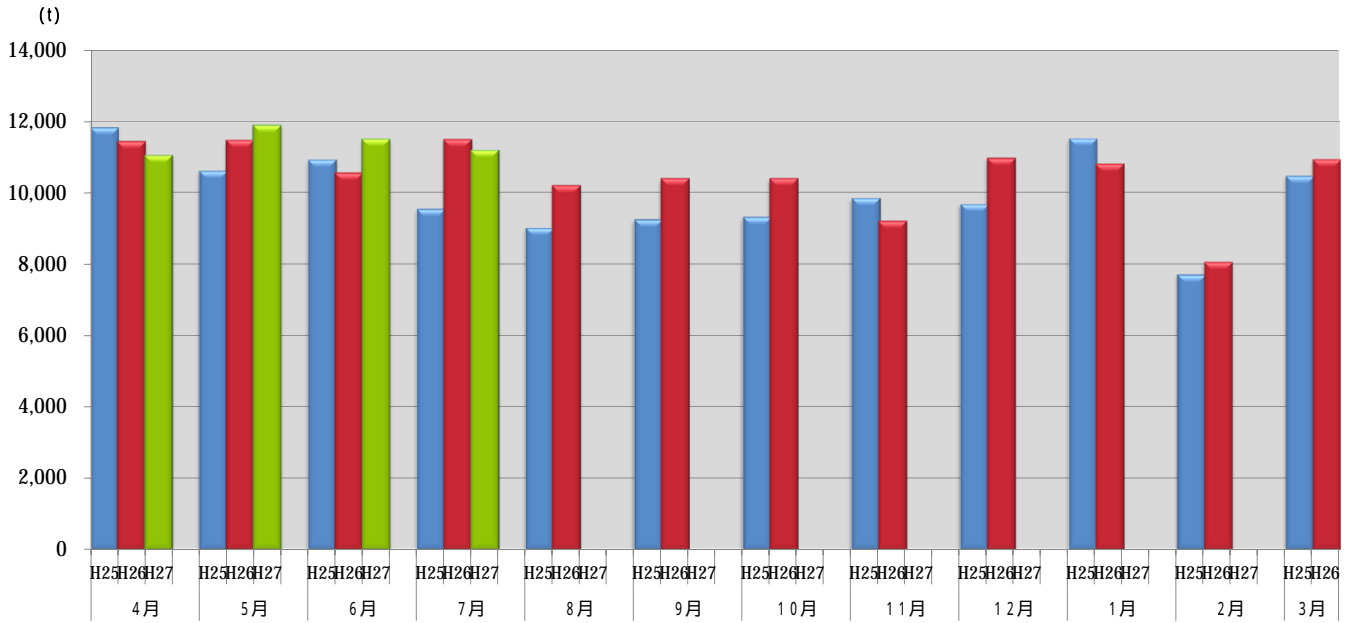

浜松市西部清掃工場 ごみ搬入量

浜松市西部清掃工場 ごみ搬入量累計

【累計】