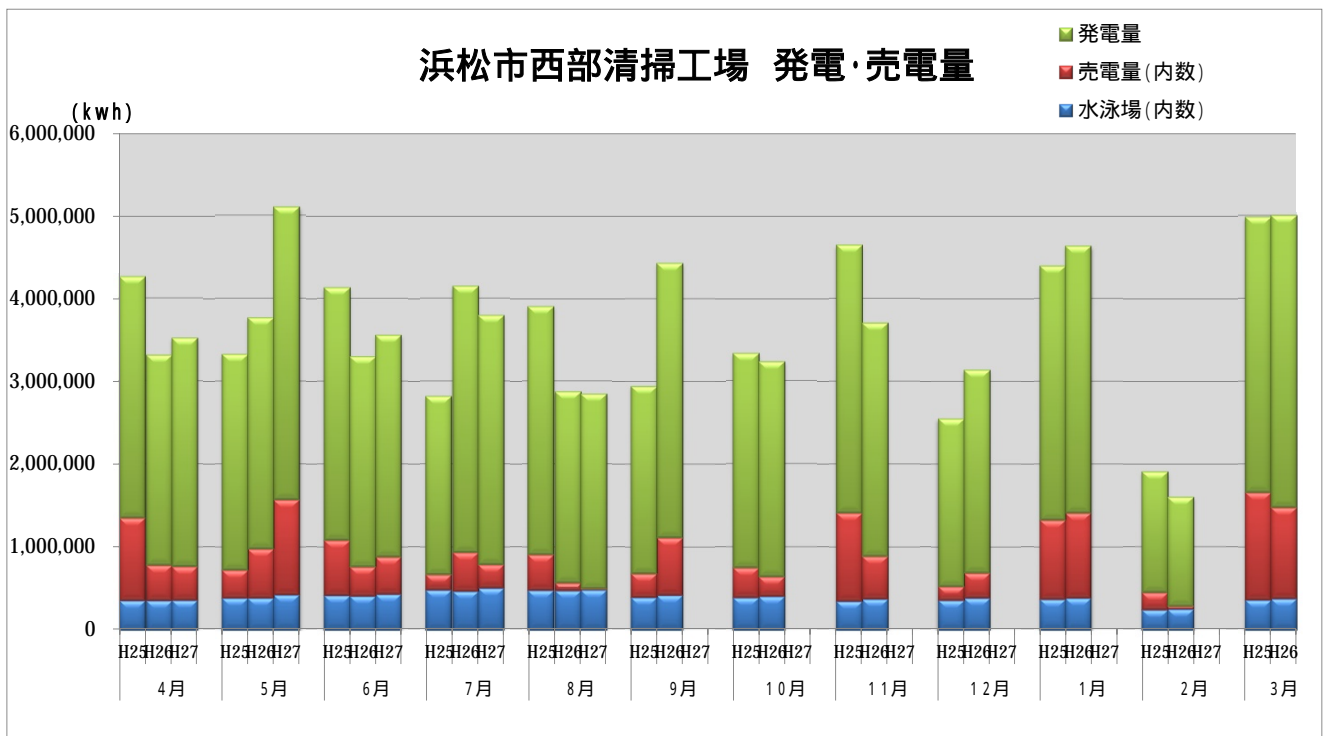

### 浜松市西部清掃工場 ごみ搬入量

### 浜松市西部清掃工場 ごみ搬入量累計

【累計】