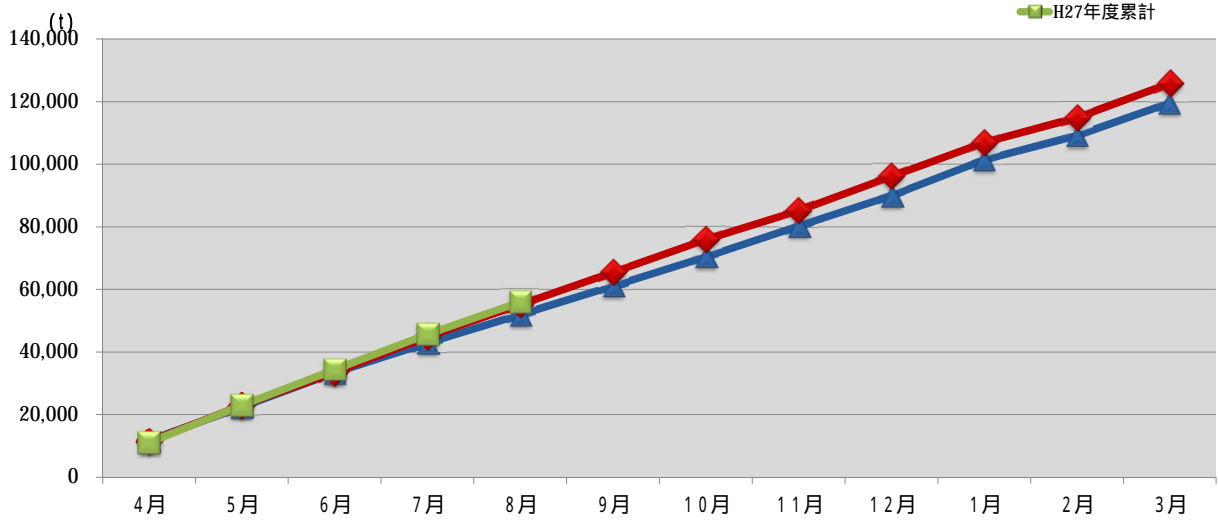

### 浜松市西部清掃工場 ごみ搬入量

### 浜松市西部清掃工場 ごみ搬入量累計

【累計】