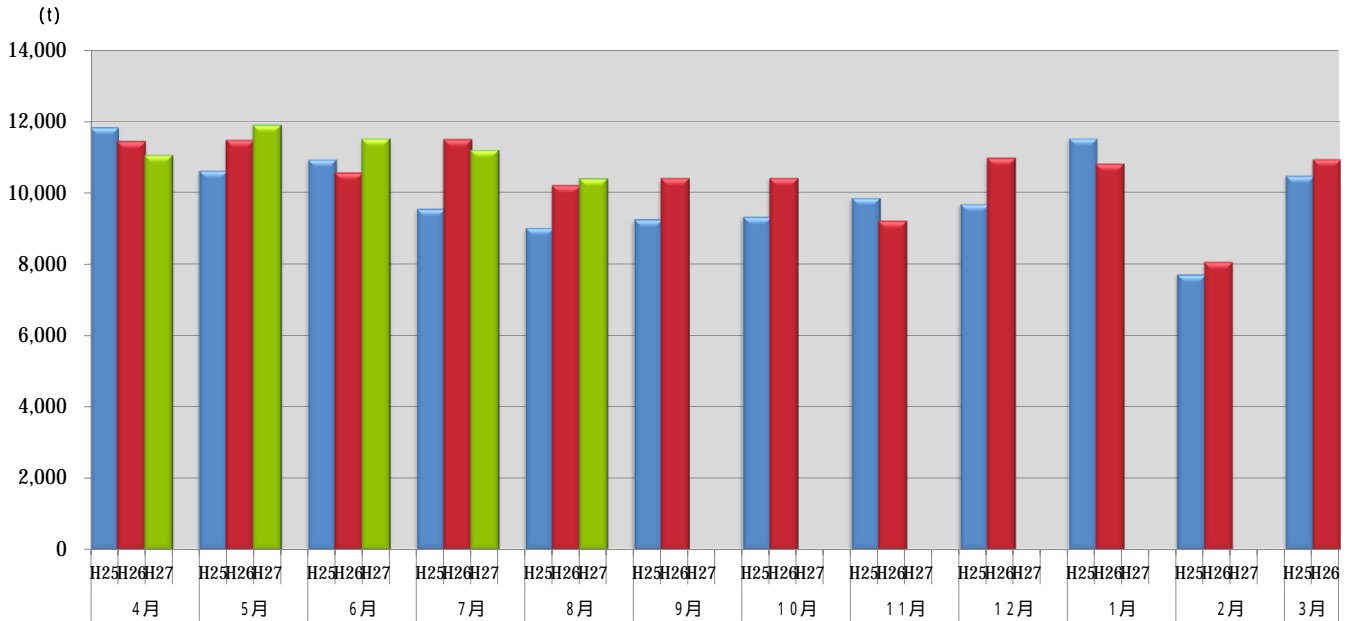

### 浜松市西部清掃工場 ごみ搬入量

### 浜松市西部清掃工場 ごみ搬入量累計

【累計】