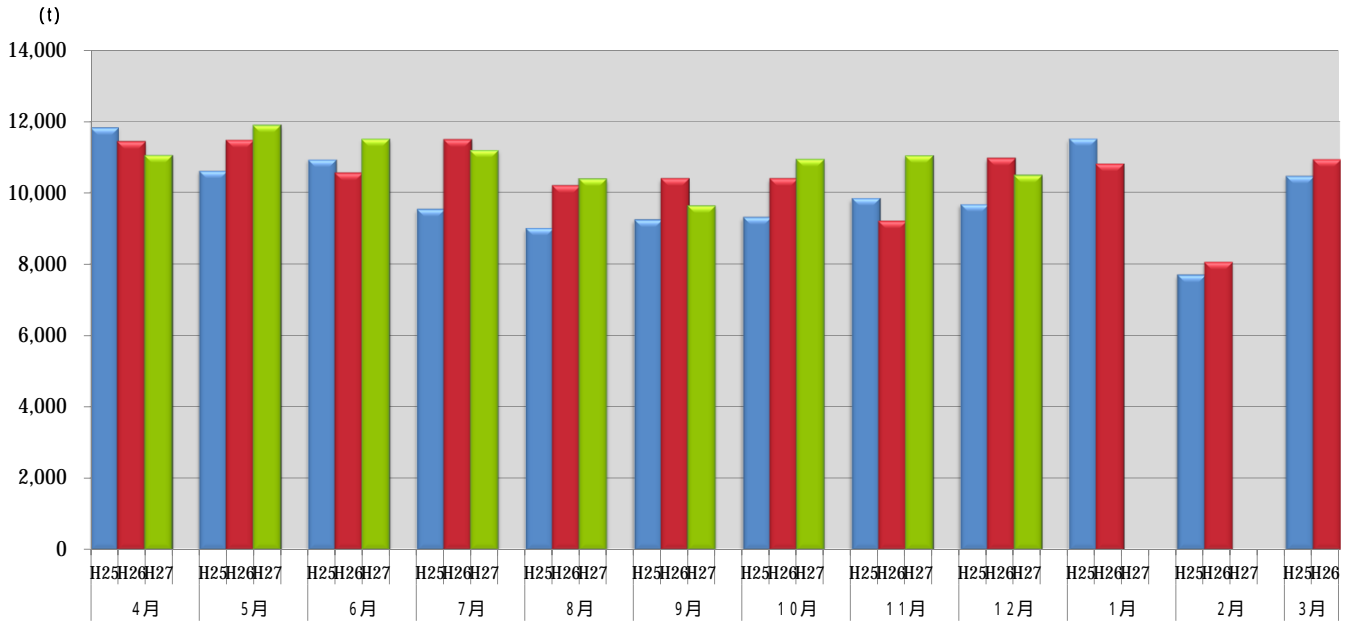

浜松市西部清掃工場 ごみ搬入量

浜松市西部清掃工場 ごみ搬入量累計

【累計】