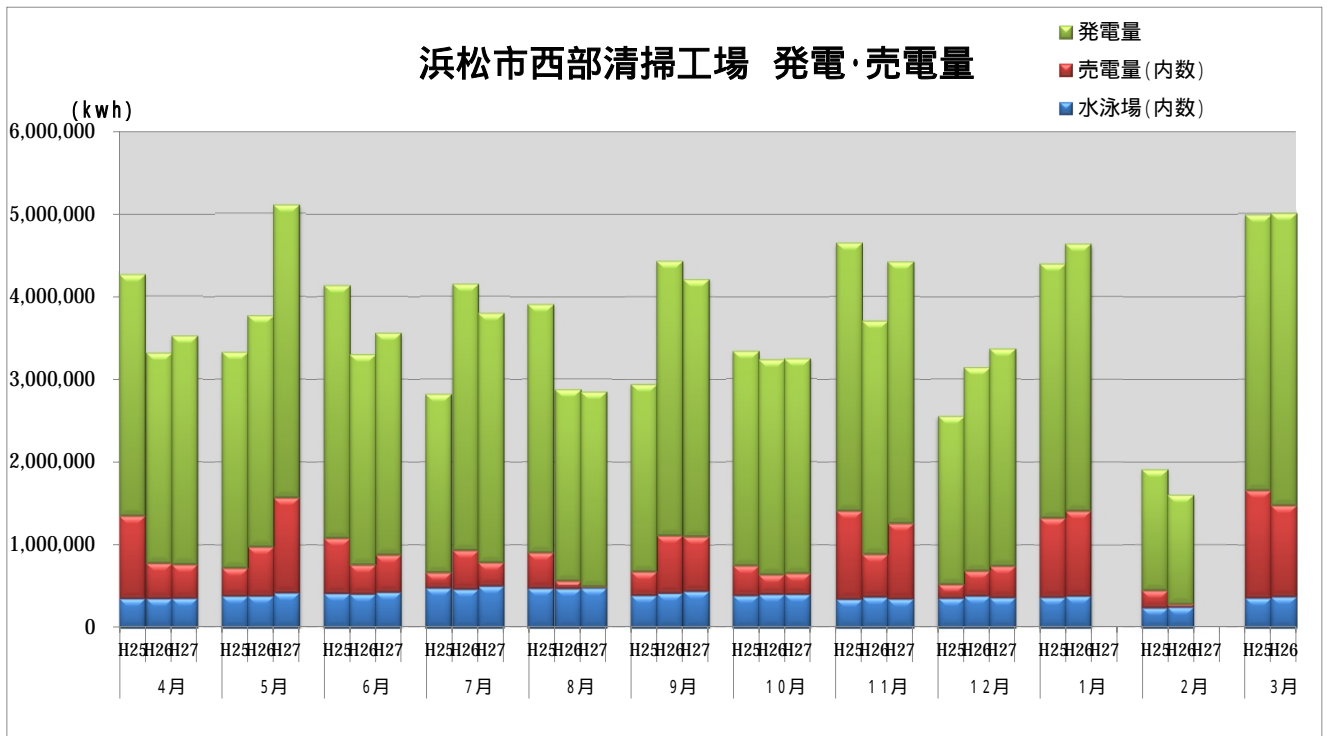

浜松市西部清掃工場 ごみ搬入量

浜松市西部清掃工場 ごみ搬入量累計

【累計】