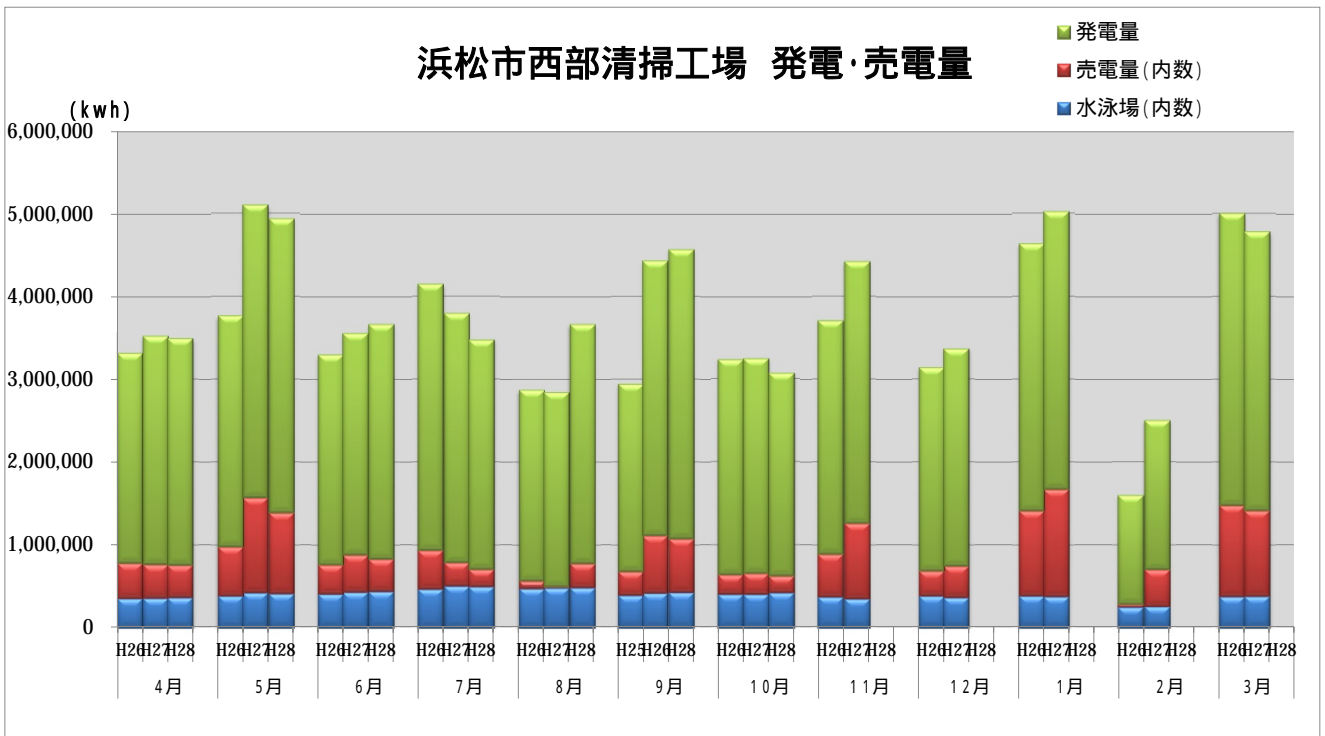

浜松市西部清掃工場 ごみ搬入量

浜松市西部清掃工場 ごみ搬入量累計

【累計】