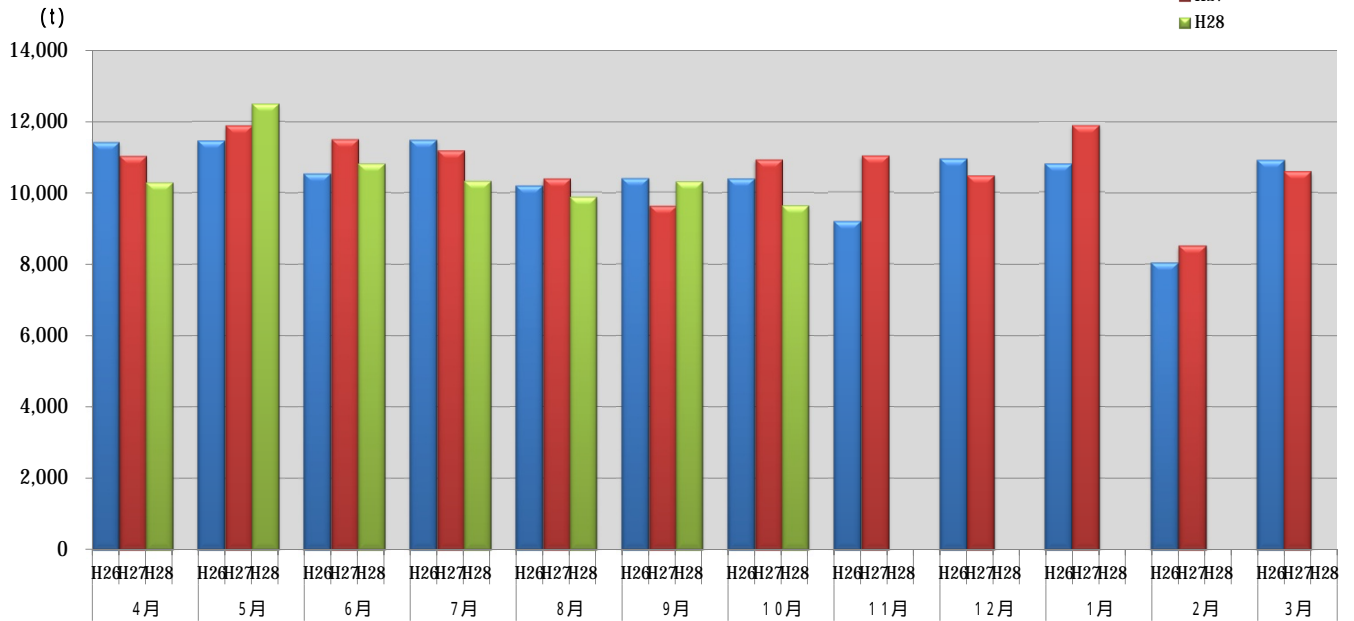

浜松市西部清掃工場 ごみ搬入量

浜松市西部清掃工場 ごみ搬入量累計

【累計】