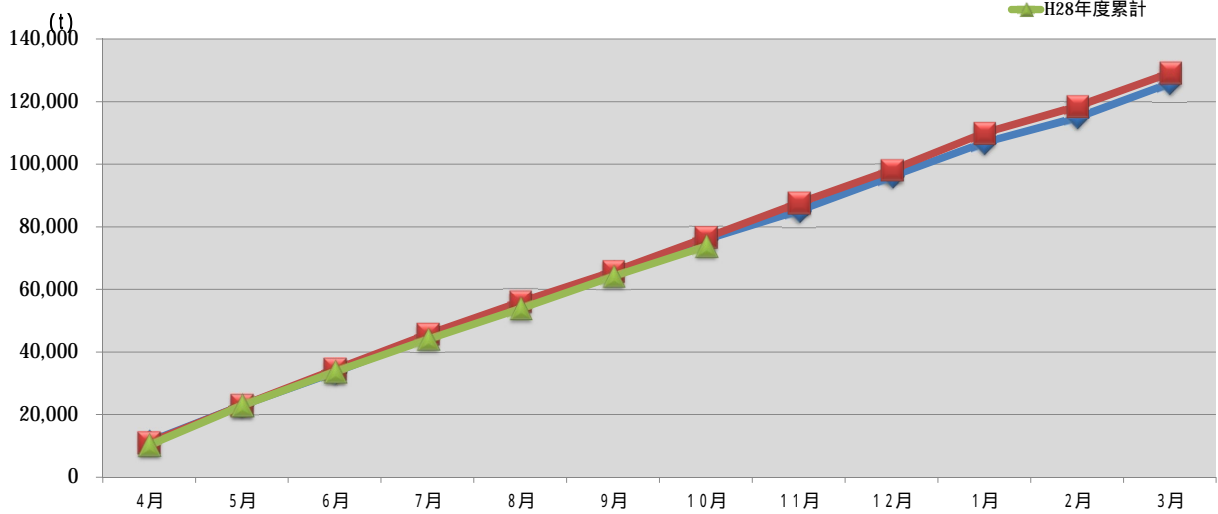

浜松市西部清掃工場 ごみ搬入量

浜松市西部清掃工場 ごみ搬入量累計

【累計】