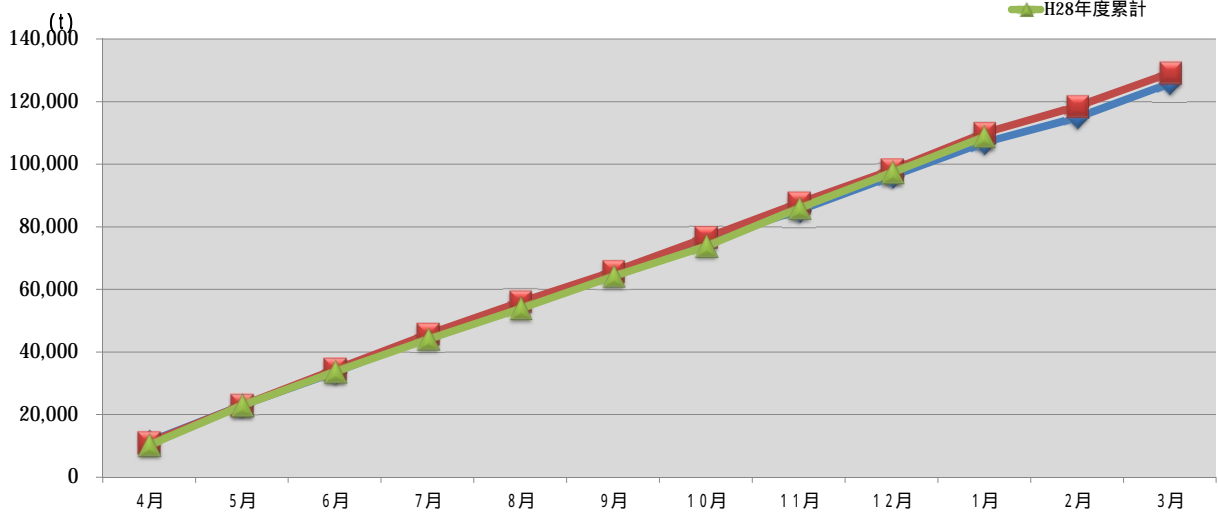

浜松市西部清掃工場 ごみ搬入量

浜松市西部清掃工場 ごみ搬入量累計

【累計】