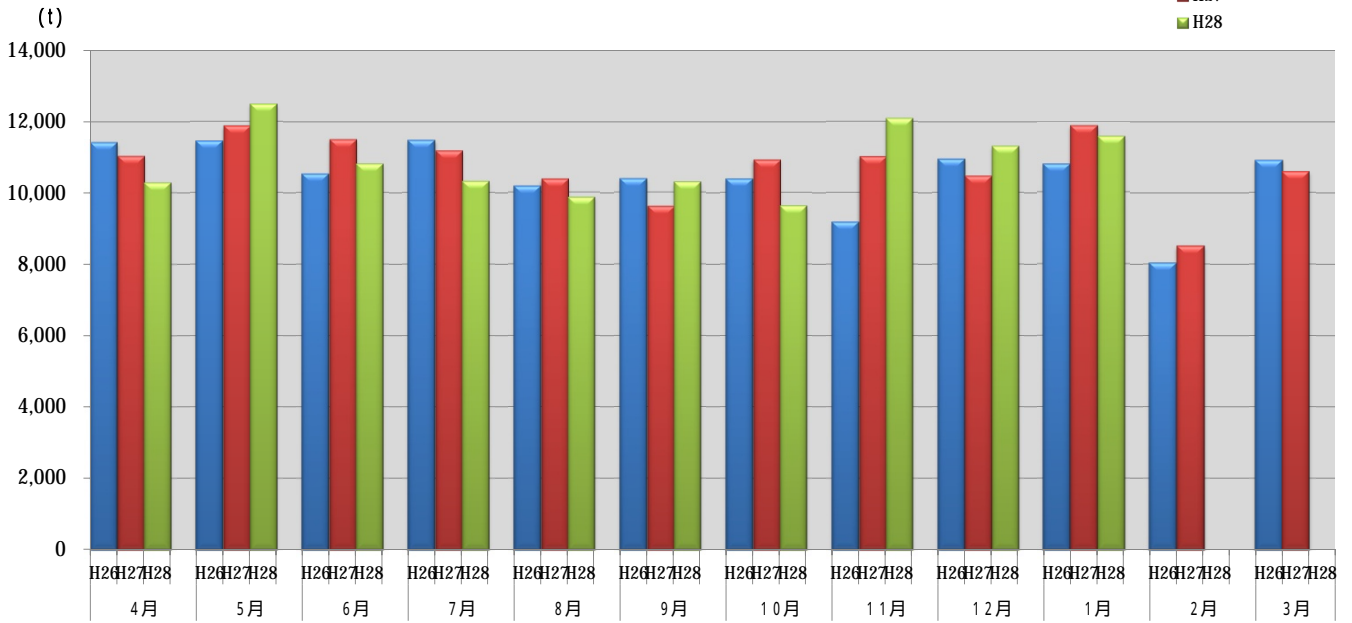

浜松市西部清掃工場 ごみ搬入量

浜松市西部清掃工場 ごみ搬入量累計

【累計】