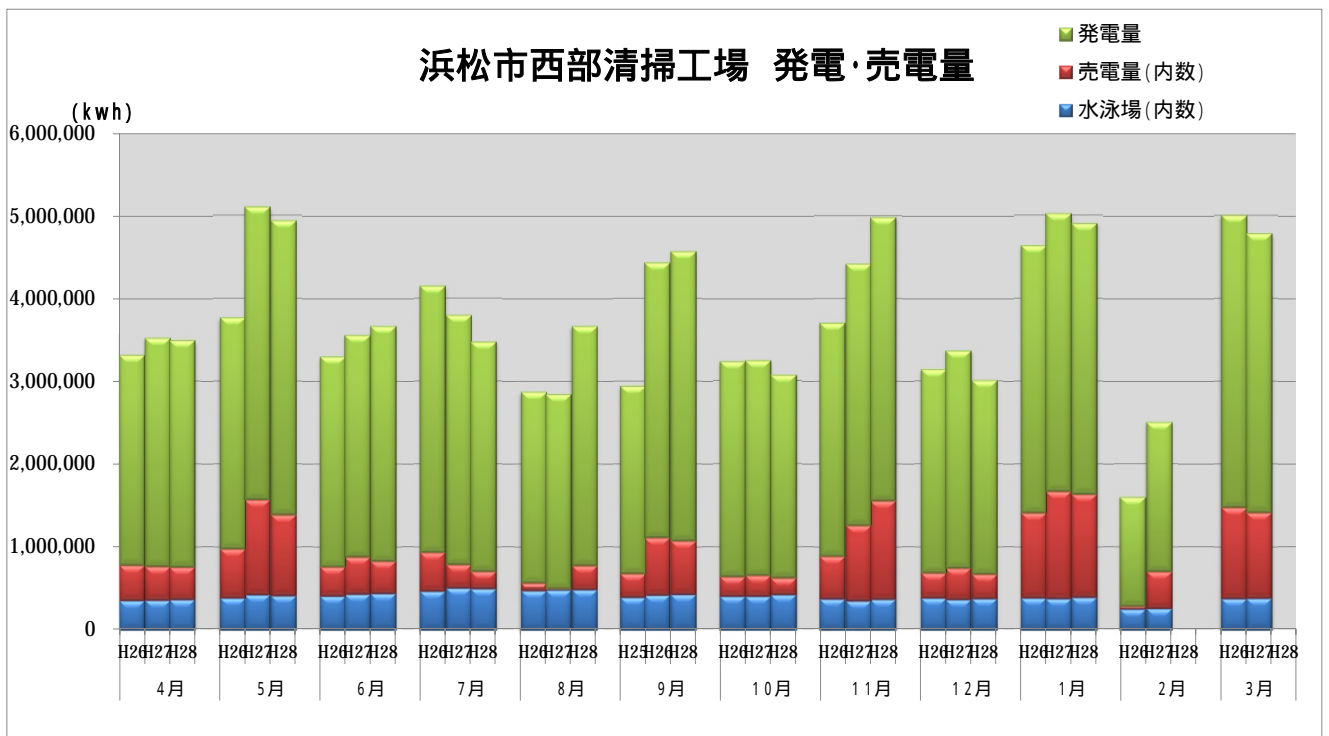

浜松市西部清掃工場 ごみ搬入量

浜松市西部清掃工場 ごみ搬入量累計

【累計】