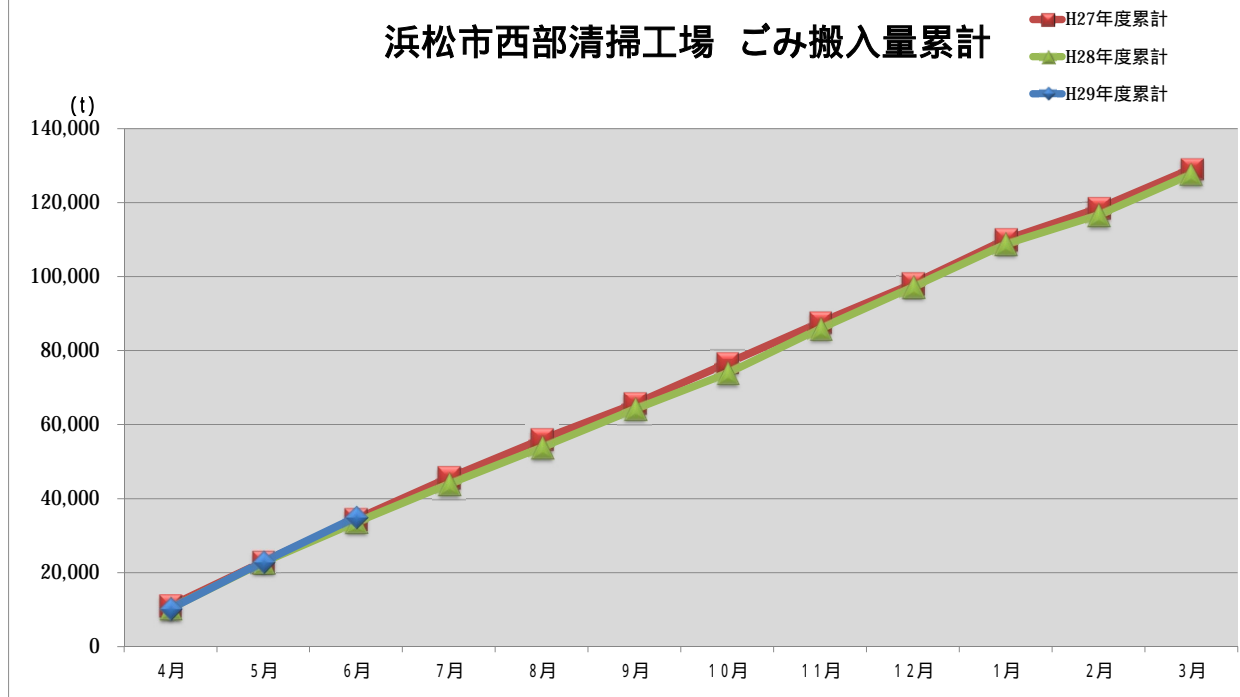

### 浜松市西部清掃工場 ごみ搬入量

### 浜松市西部清掃工場 ごみ搬入量累計

【累計】