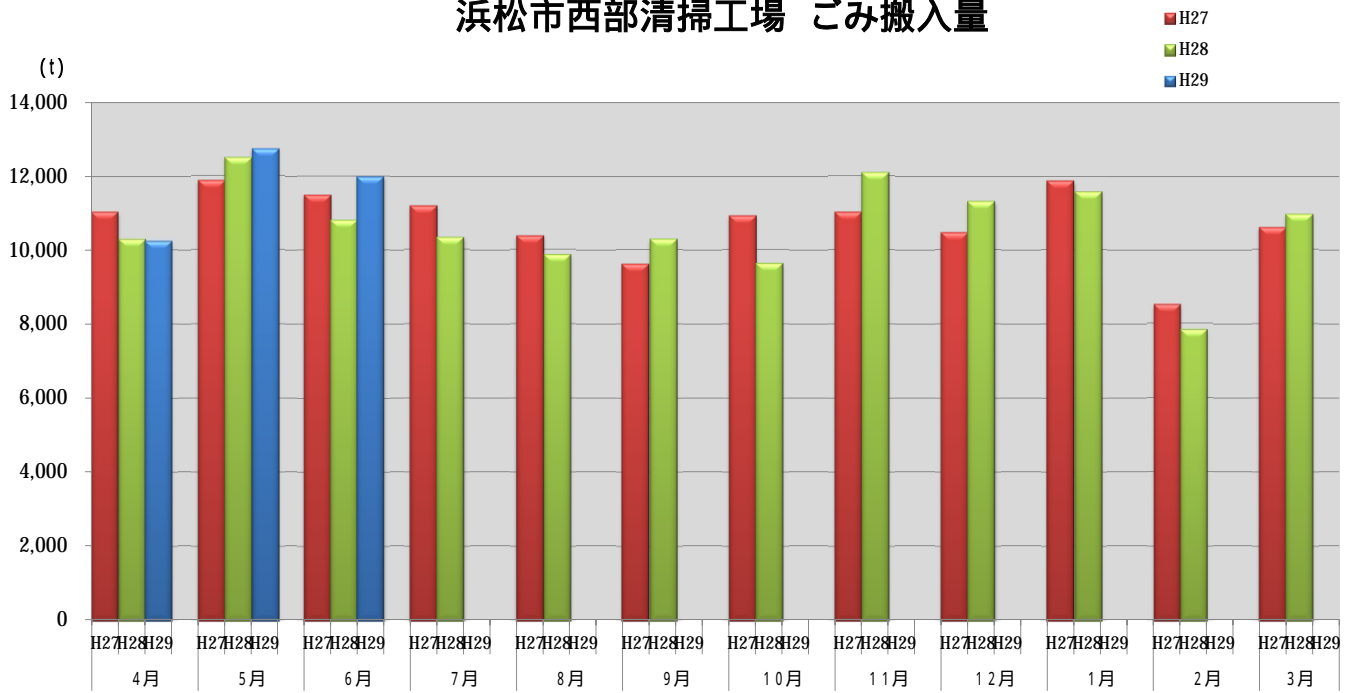

### 浜松市西部清掃工場 ごみ搬入量

### 浜松市西部清掃工場 ごみ搬入量累計

【累計】