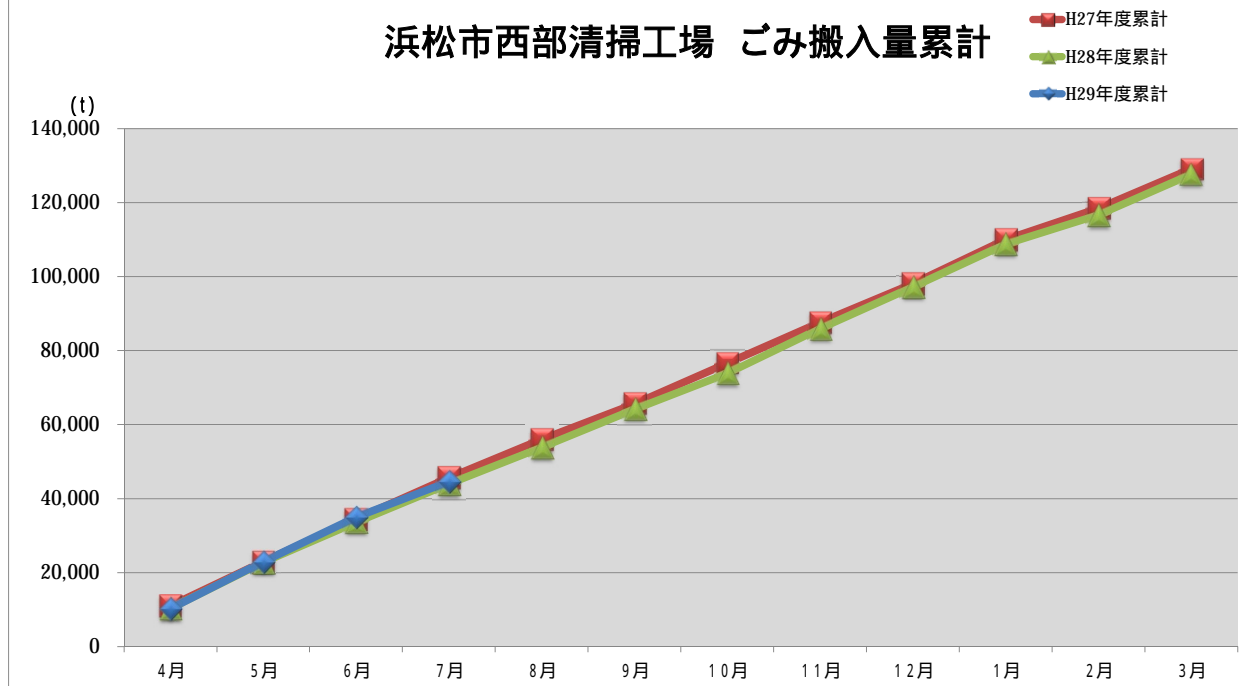

### 浜松市西部清掃工場 ごみ搬入量

### 浜松市西部清掃工場 ごみ搬入量累計

【累計】