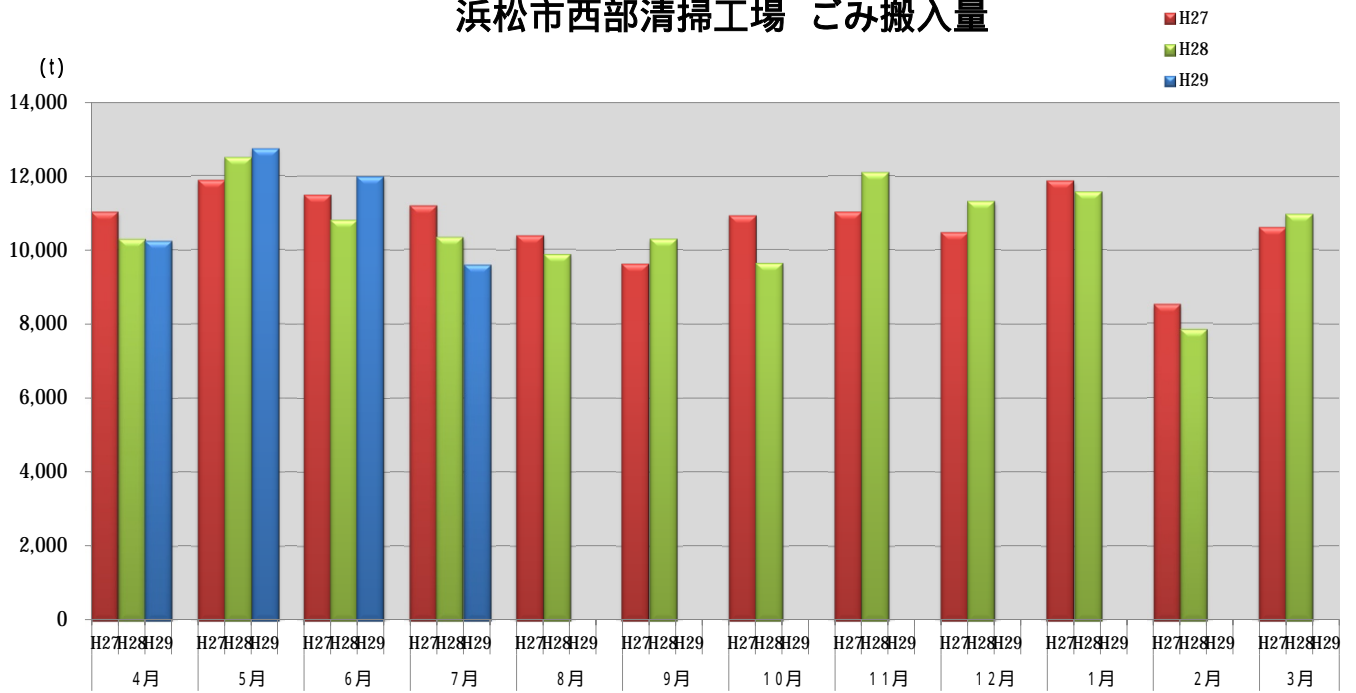

### 浜松市西部清掃工場 ごみ搬入量

### 浜松市西部清掃工場 ごみ搬入量累計

【累計】