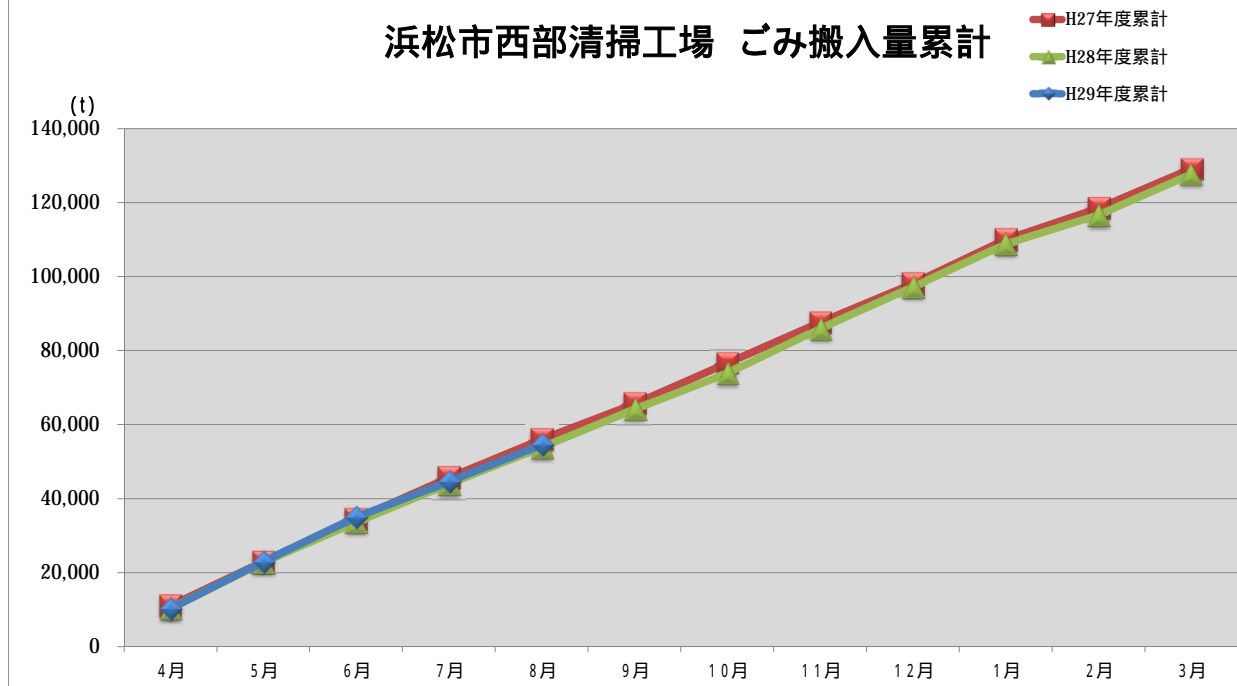

### 浜松市西部清掃工場 ごみ搬入量

### 浜松市西部清掃工場 ごみ搬入量累計

【累計】