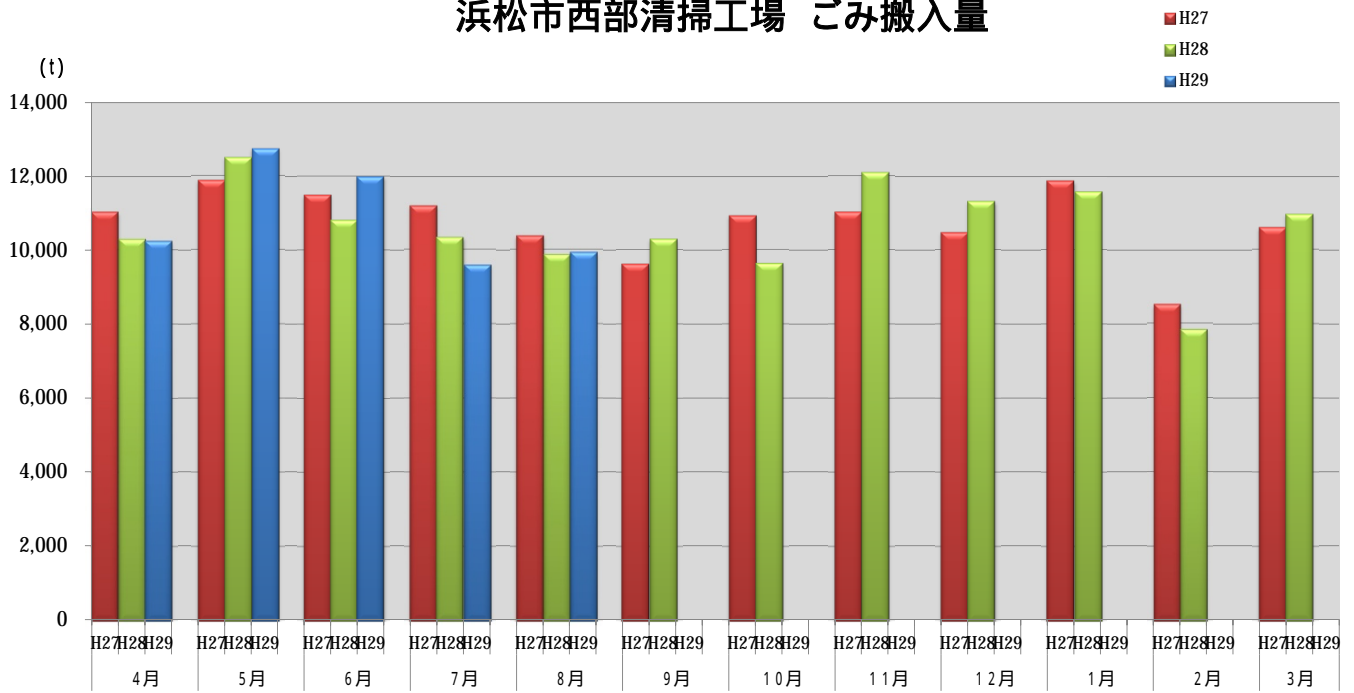

### 浜松市西部清掃工場 ごみ搬入量

### 浜松市西部清掃工場 ごみ搬入量累計

【累計】