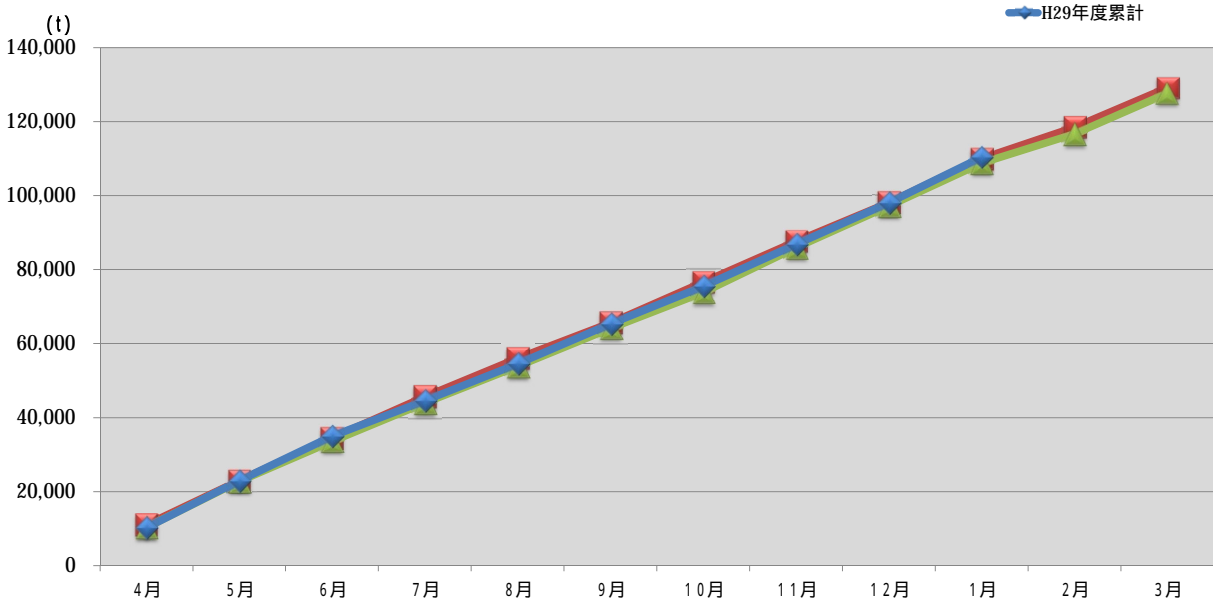

浜松市西部清掃工場 ごみ搬入量

浜松市西部清掃工場 ごみ搬入量累計

【累計】