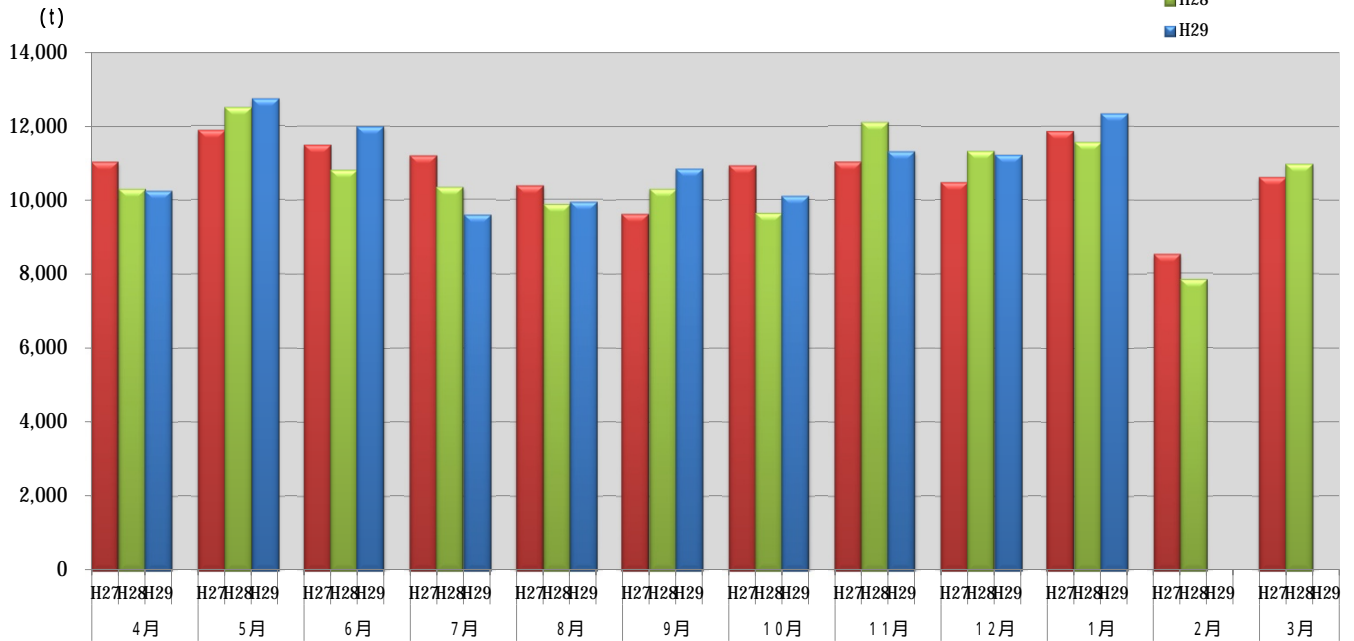

浜松市西部清掃工場 ごみ搬入量

浜松市西部清掃工場 ごみ搬入量累計

【累計】