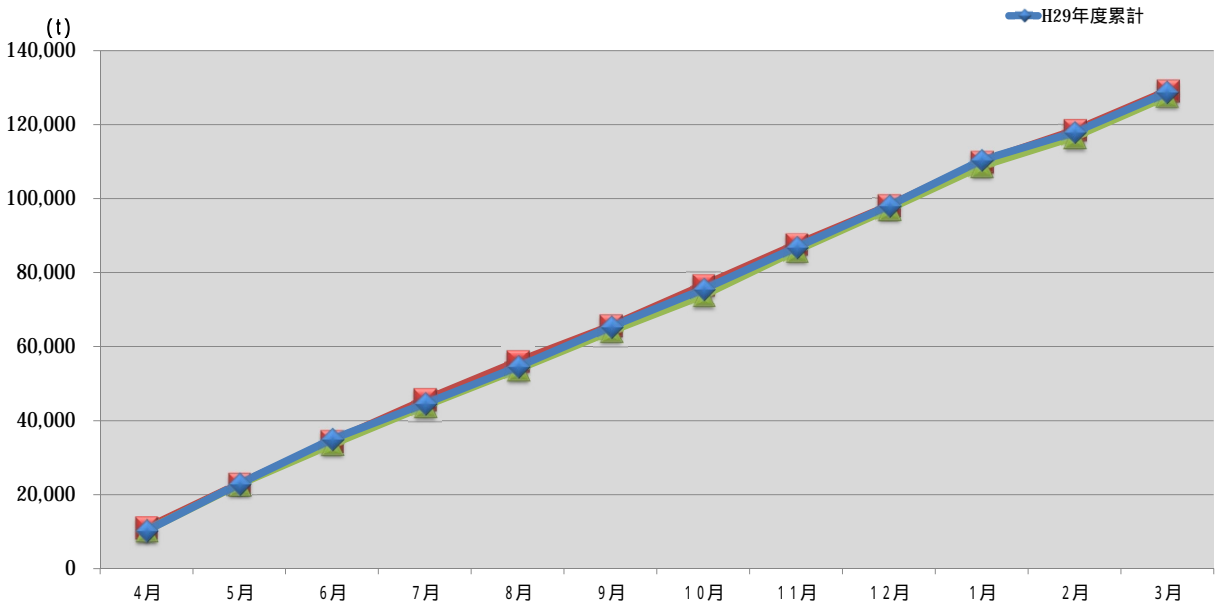

浜松市西部清掃工場 ごみ搬入量

浜松市西部清掃工場 ごみ搬入量累計

【累計】