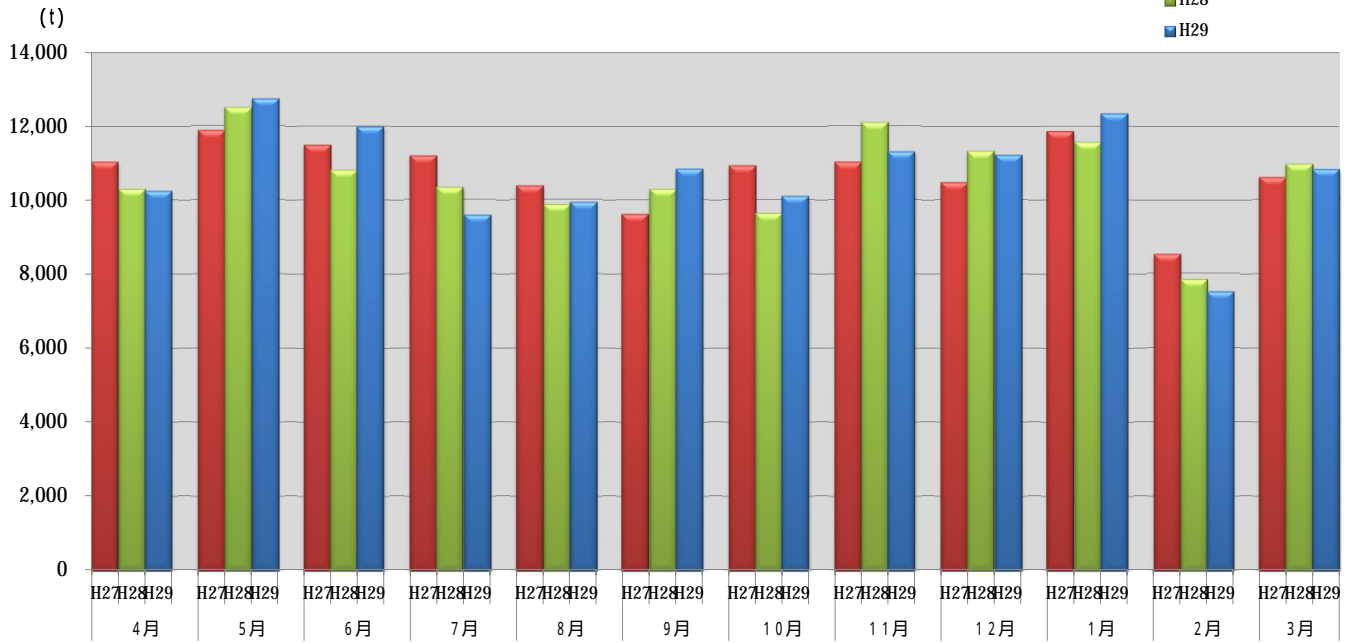

浜松市西部清掃工場 ごみ搬入量

浜松市西部清掃工場 ごみ搬入量累計

【累計】