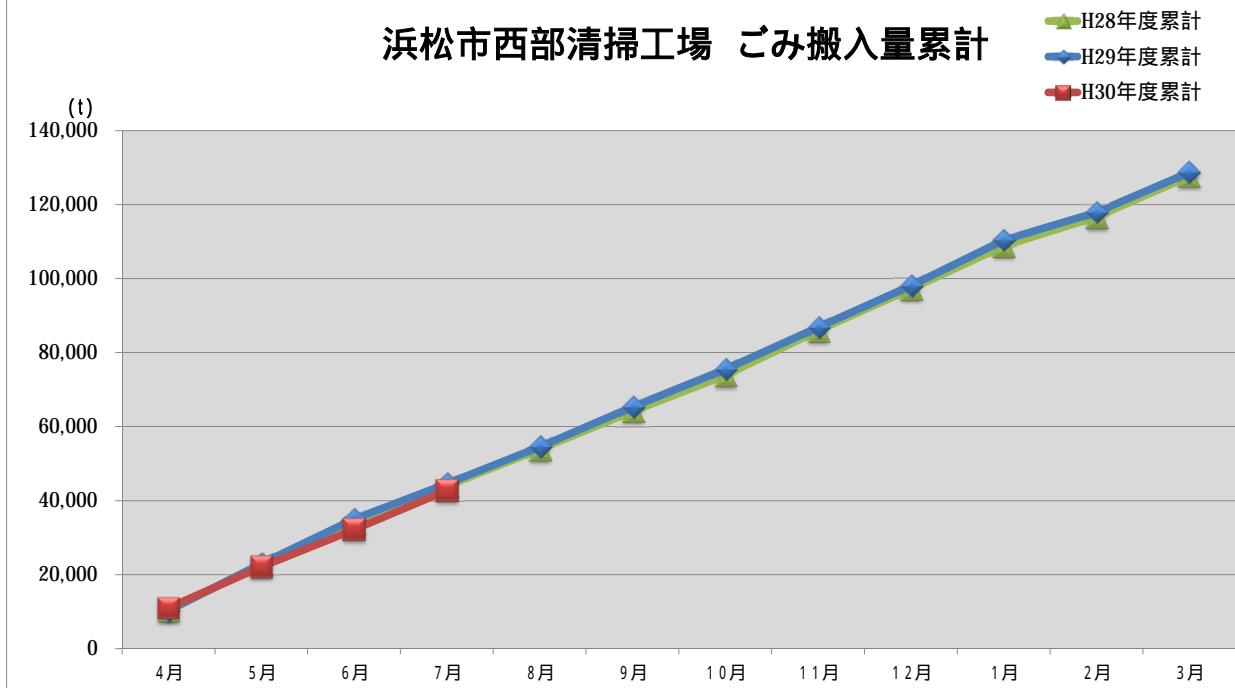

浜松市西部清掃工場 ごみ搬入量

浜松市西部清掃工場 ごみ搬入量累計

【累計】