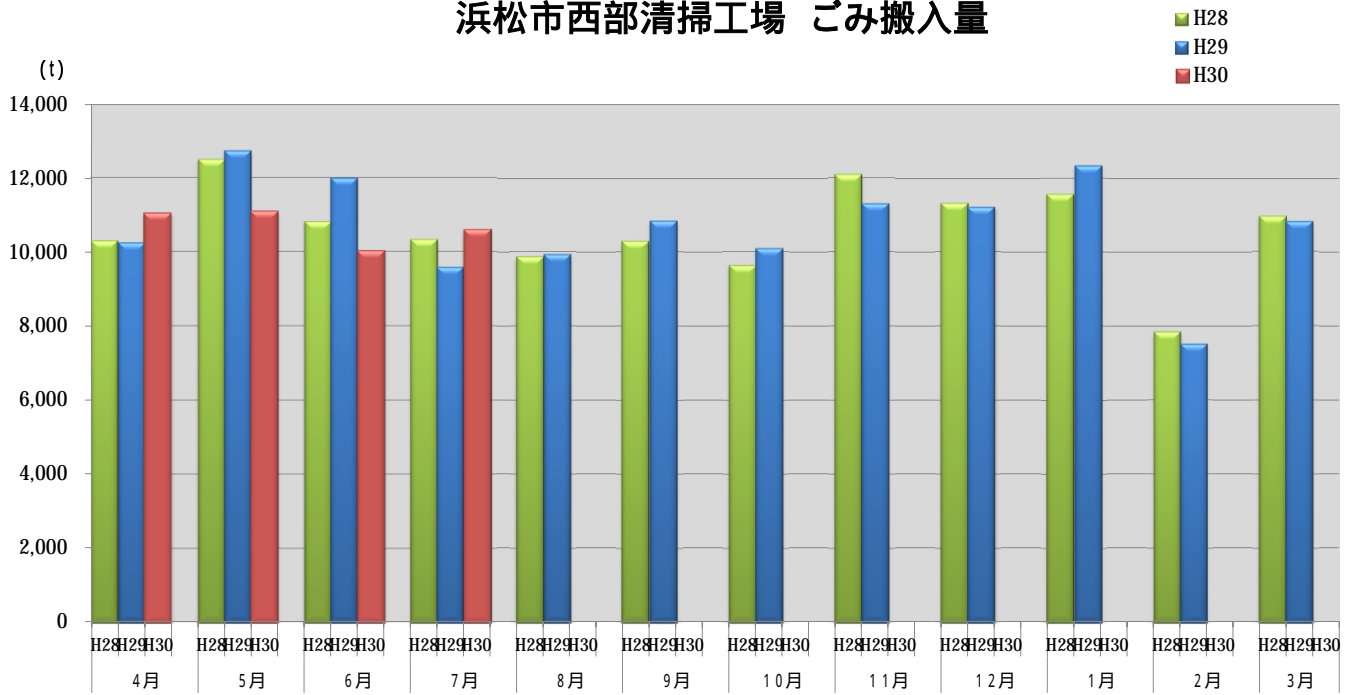

浜松市西部清掃工場 ごみ搬入量

浜松市西部清掃工場 ごみ搬入量累計

【累計】