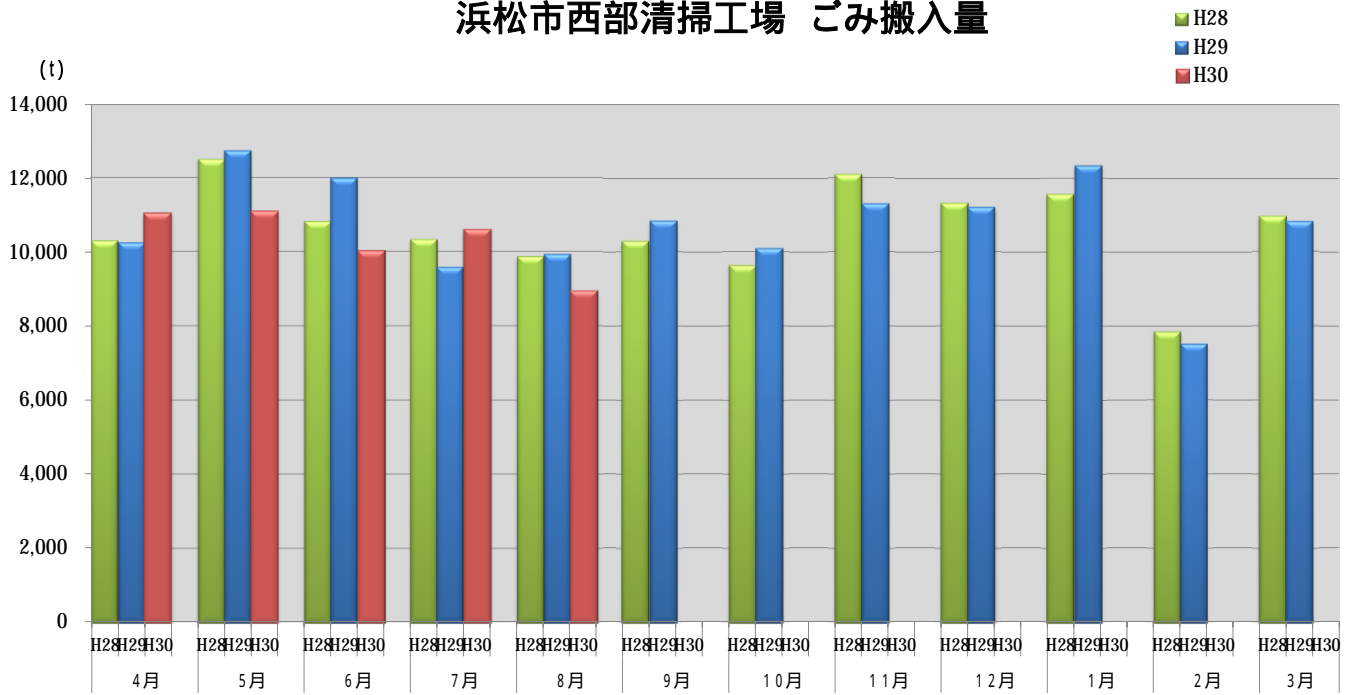

浜松市西部清掃工場 ごみ搬入量

浜松市西部清掃工場 ごみ搬入量累計

【累計】