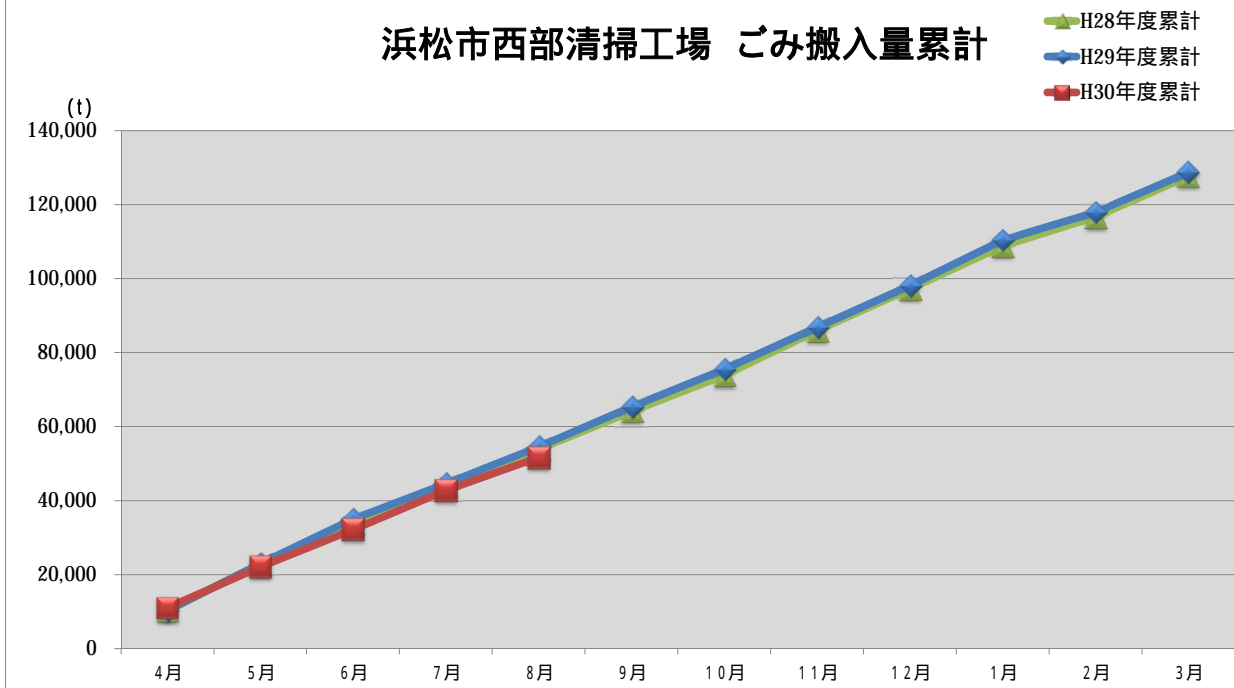

浜松市西部清掃工場 ごみ搬入量

浜松市西部清掃工場 ごみ搬入量累計

【累計】