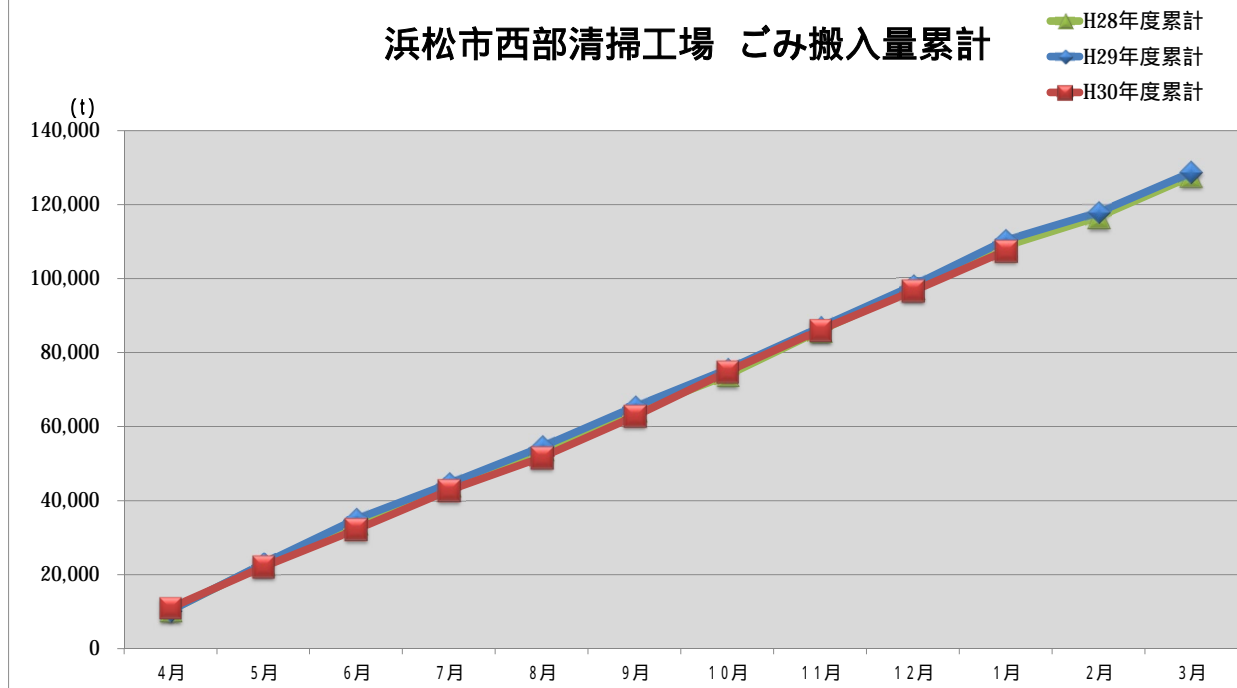

### 浜松市西部清掃工場 ごみ搬入量

### 浜松市西部清掃工場 ごみ搬入量累計

【累計】