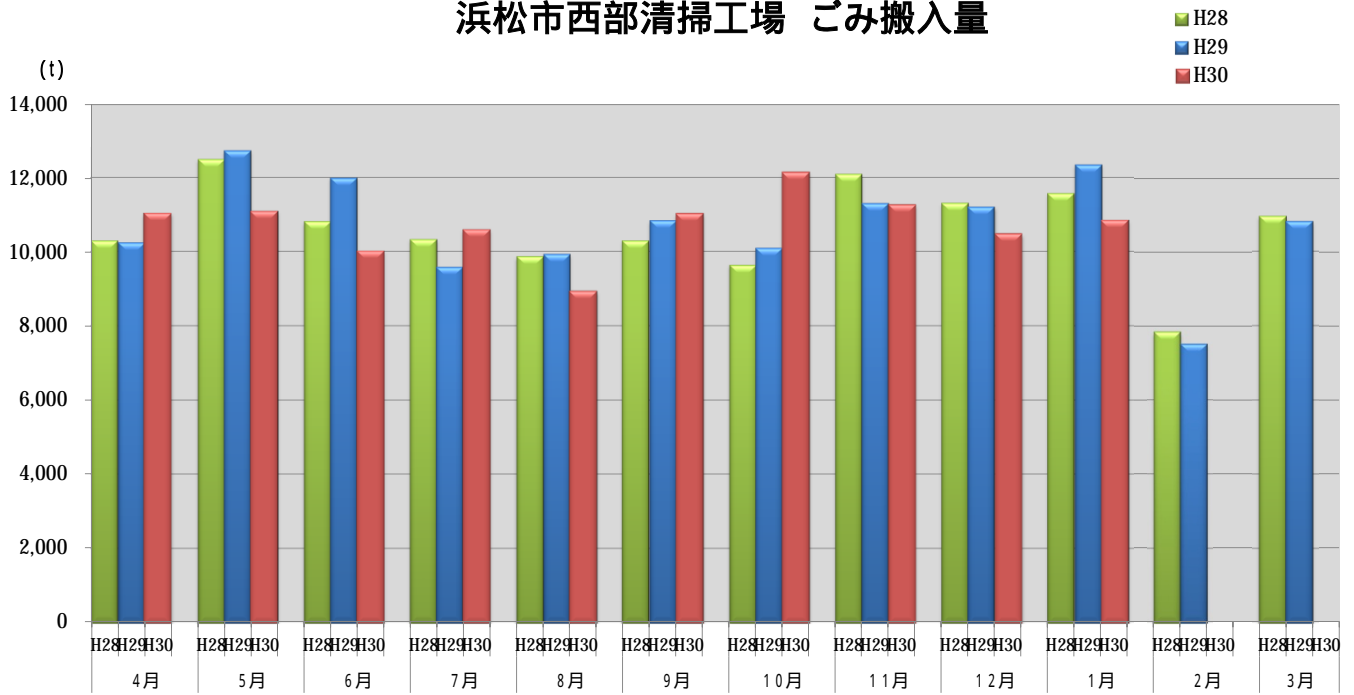

### 浜松市西部清掃工場 ごみ搬入量

### 浜松市西部清掃工場 ごみ搬入量累計

【累計】