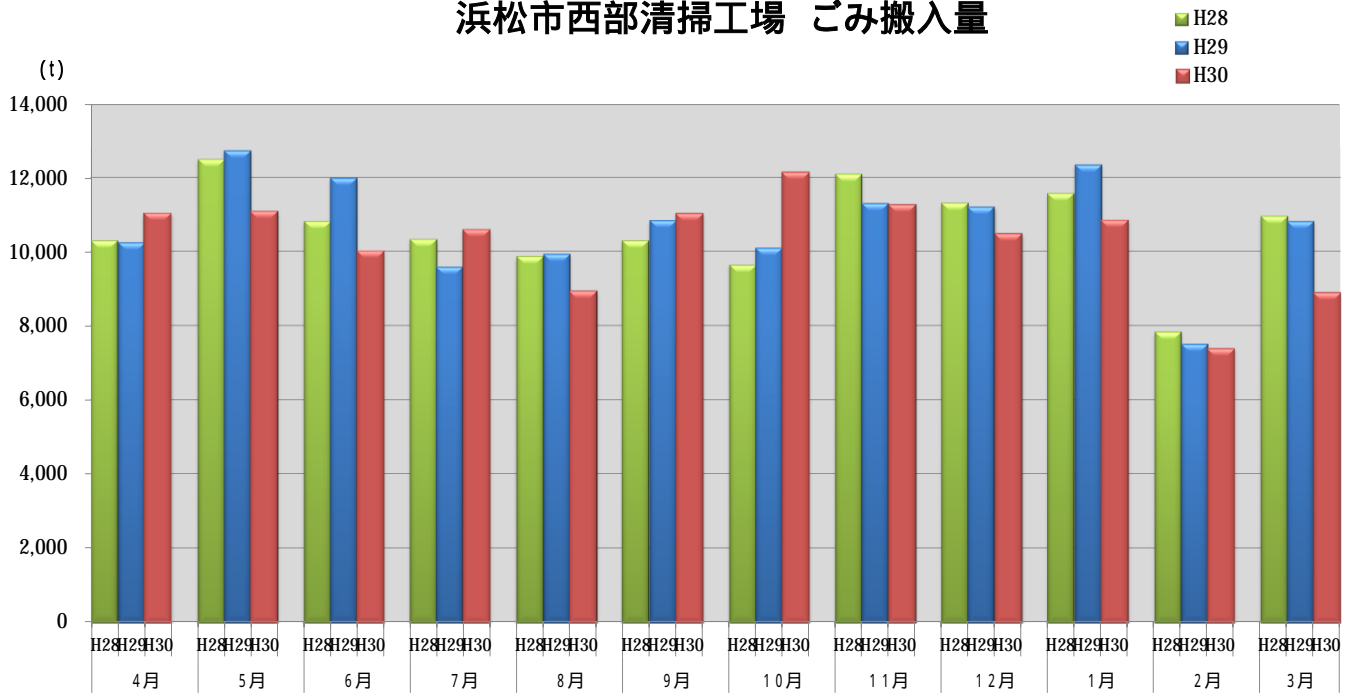

浜松市西部清掃工場 ごみ搬入量

浜松市西部清掃工場 ごみ搬入量累計

【累計】