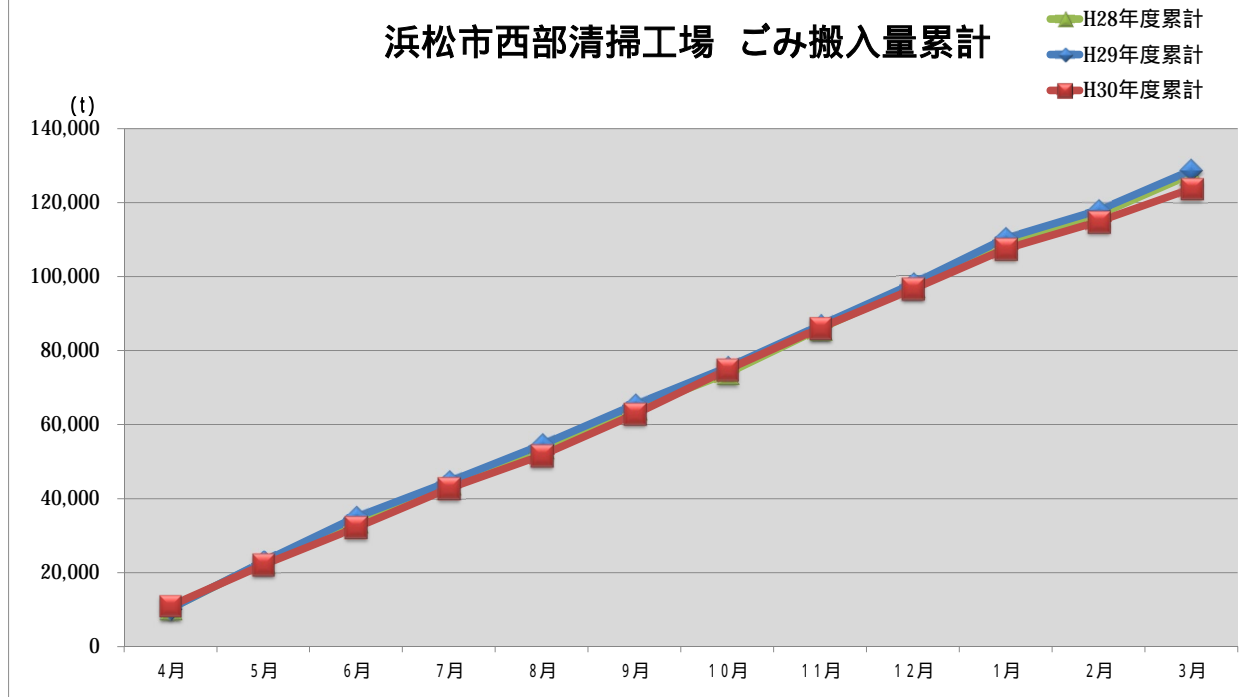

浜松市西部清掃工場 ごみ搬入量

浜松市西部清掃工場 ごみ搬入量累計

【累計】