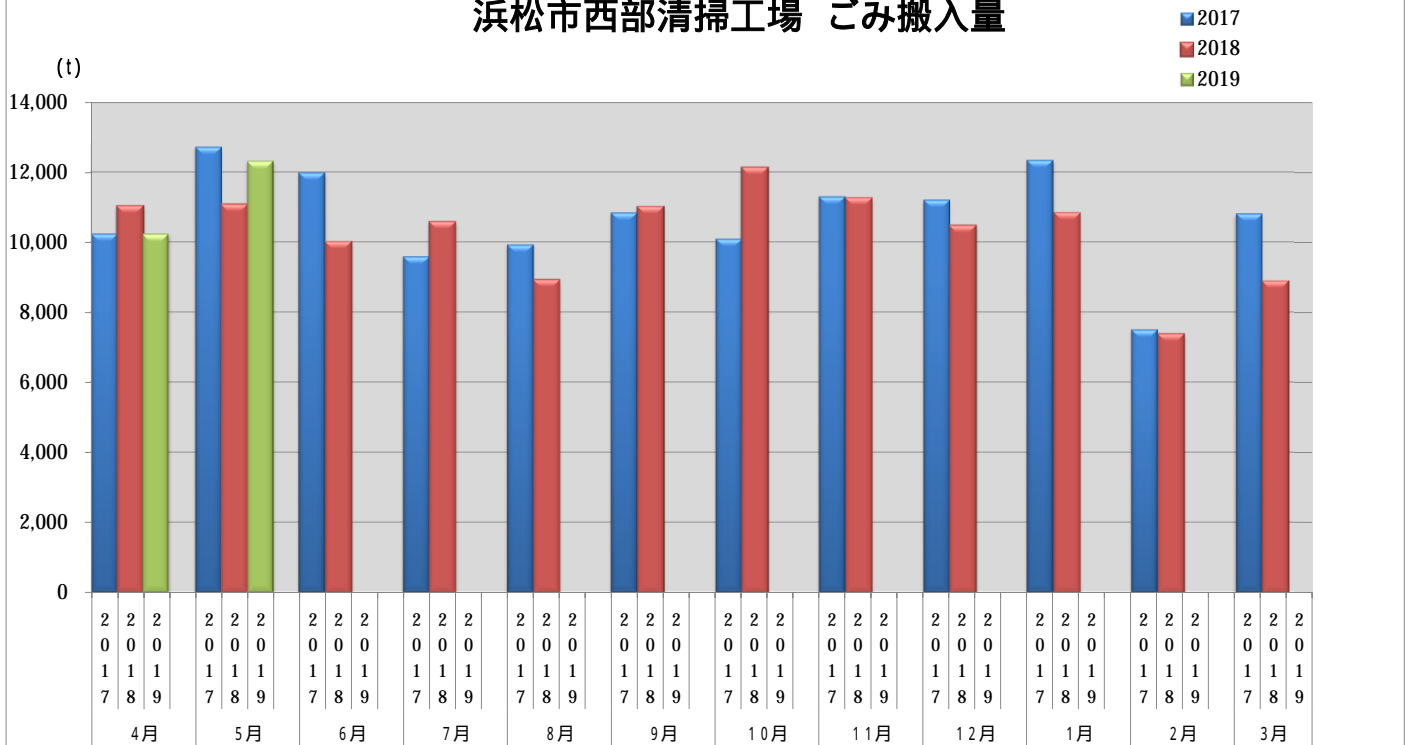

### 浜松市西部清掃工場 ごみ搬入量

### 浜松市西部清掃工場 ごみ搬入量累計

【累計】