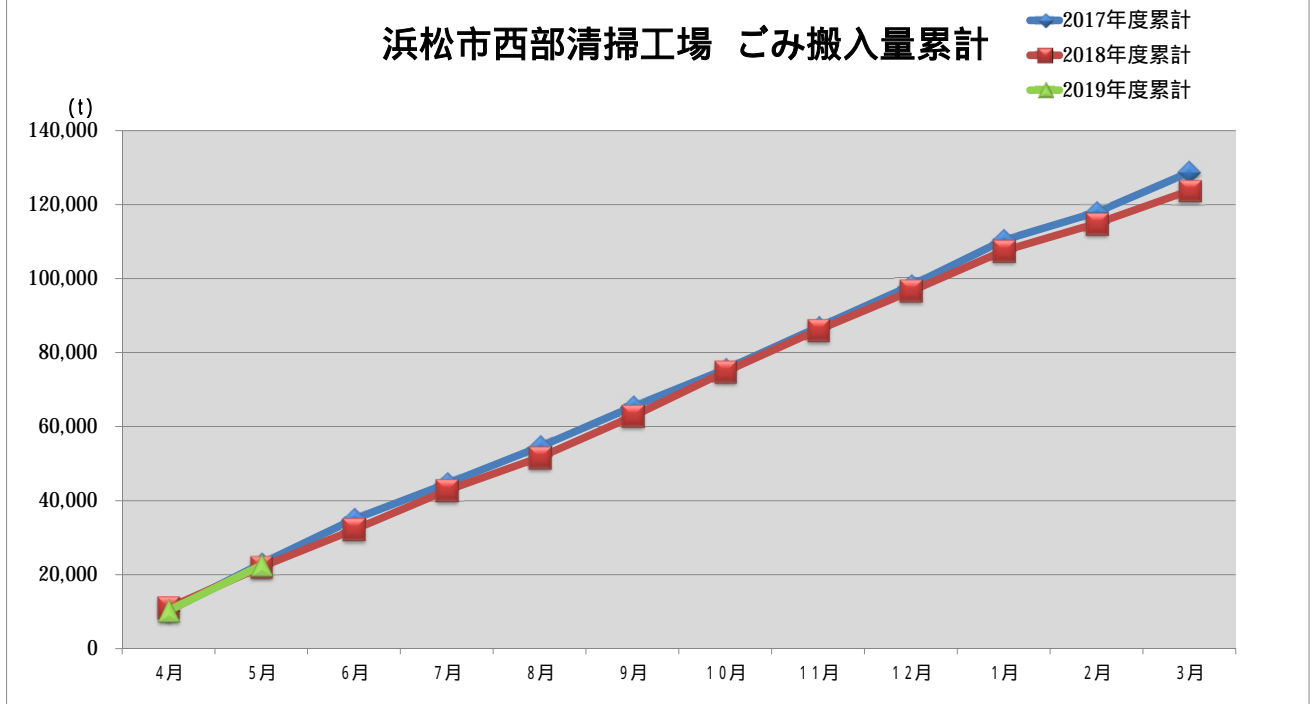

### 浜松市西部清掃工場 ごみ搬入量

### 浜松市西部清掃工場 ごみ搬入量累計

【累計】