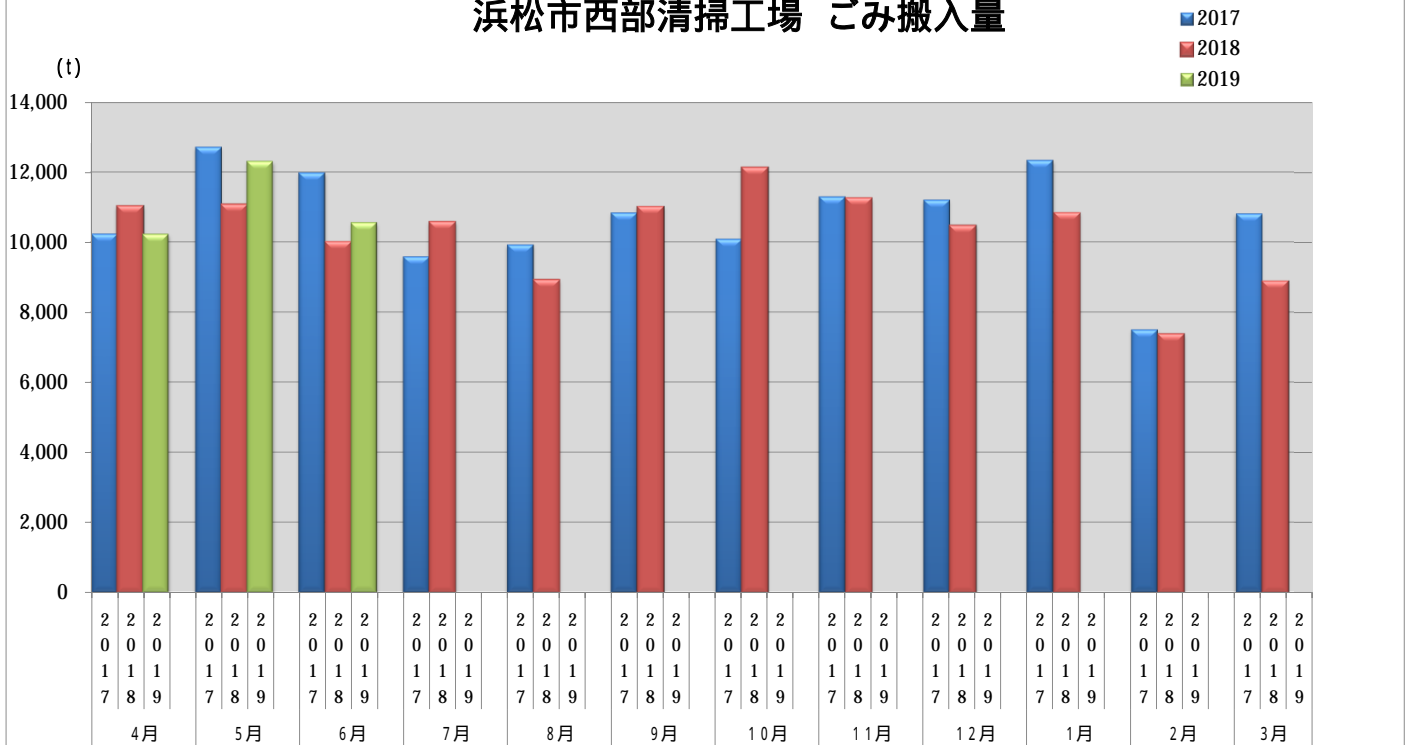

浜松市西部清掃工場 ごみ搬入量

浜松市西部清掃工場 ごみ搬入量累計

【累計】