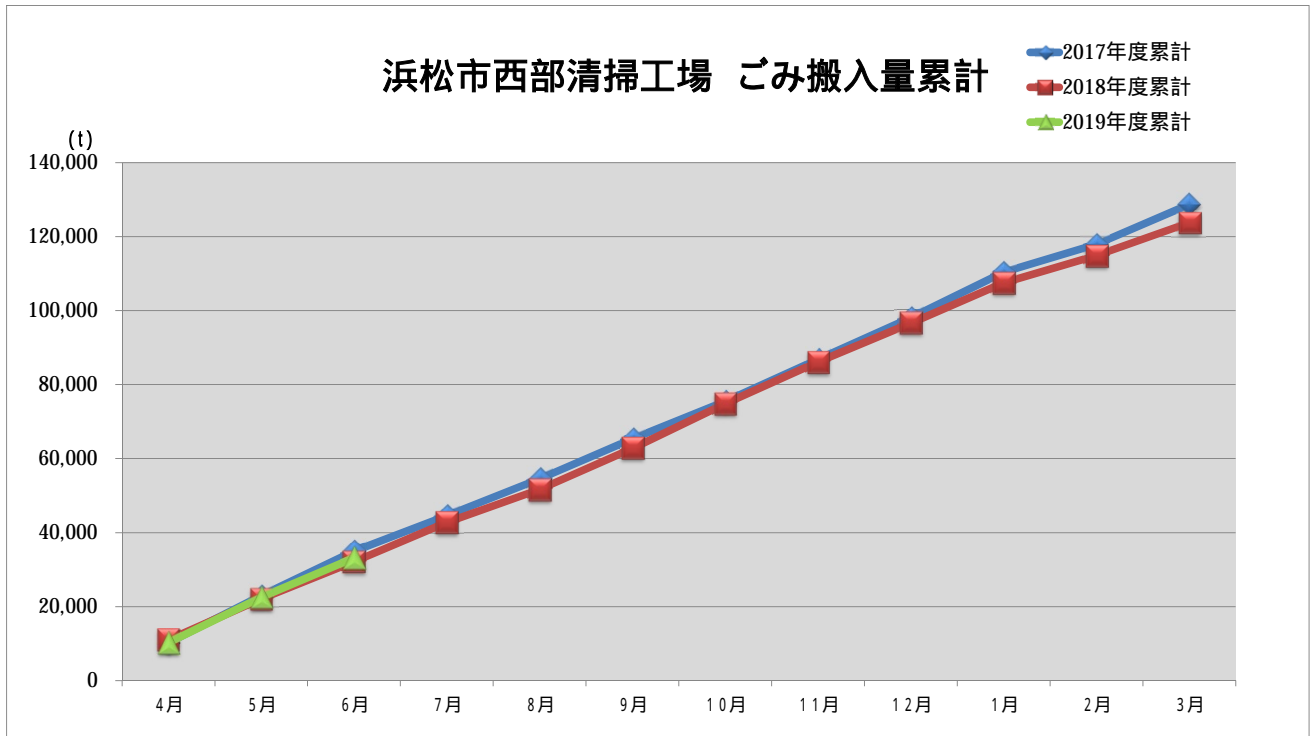

浜松市西部清掃工場 ごみ搬入量

浜松市西部清掃工場 ごみ搬入量累計

【累計】