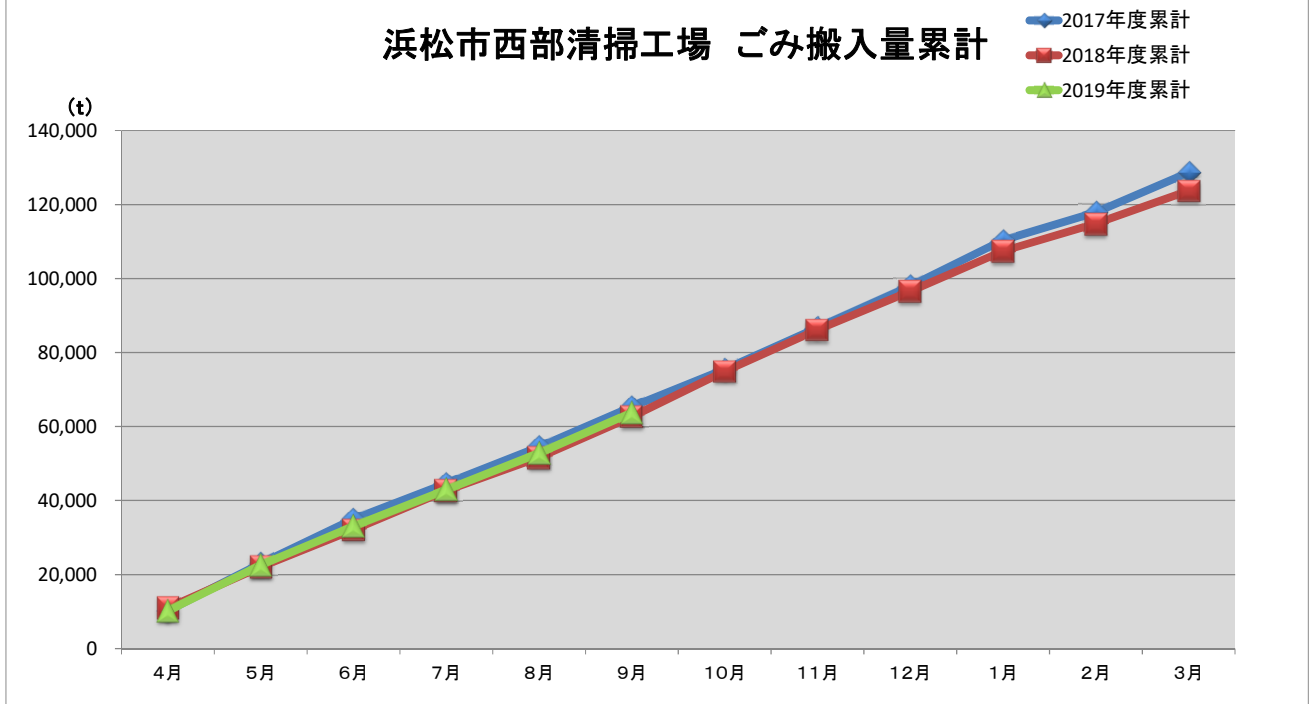

### 浜松市西部清掃工場 ごみ搬入量

### 浜松市西部清掃工場 ごみ搬入量累計

【累計】