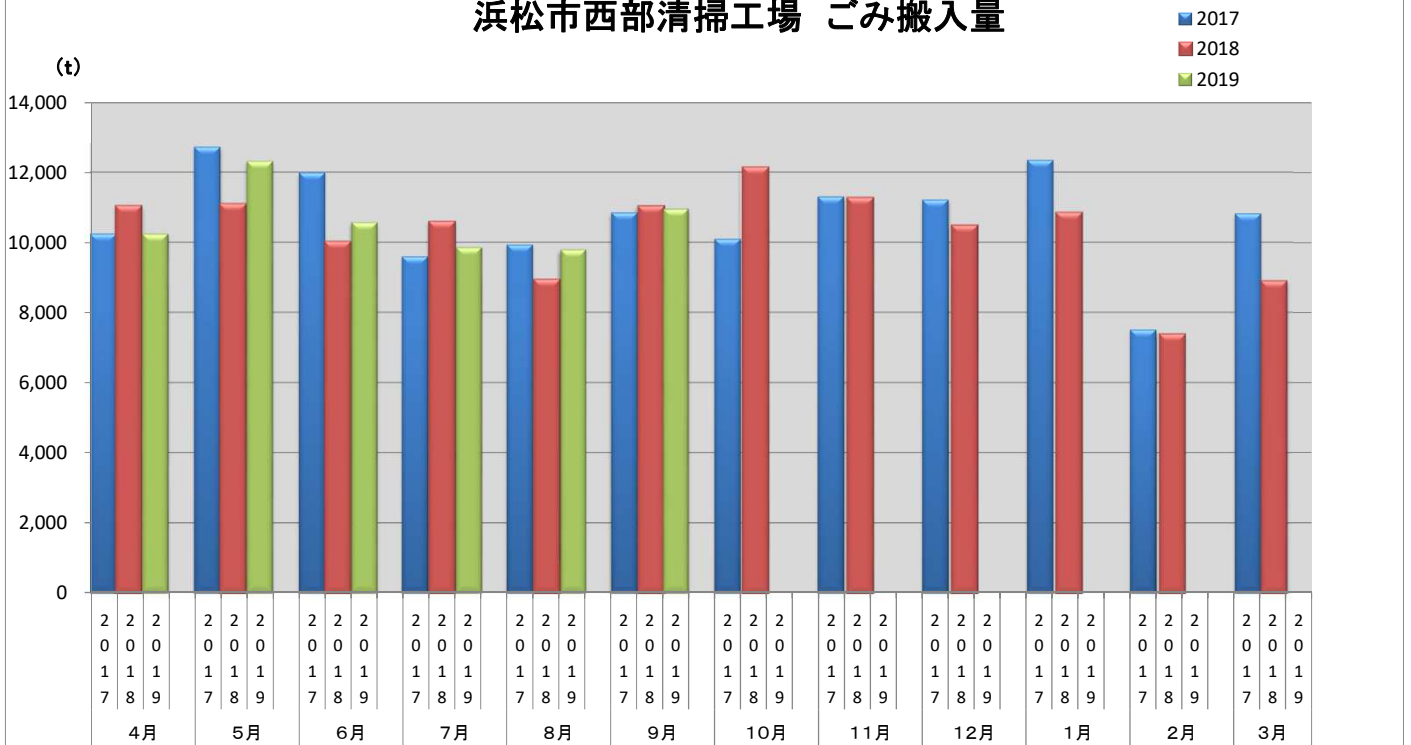

### 浜松市西部清掃工場 ごみ搬入量

### 浜松市西部清掃工場 ごみ搬入量累計

【累計】