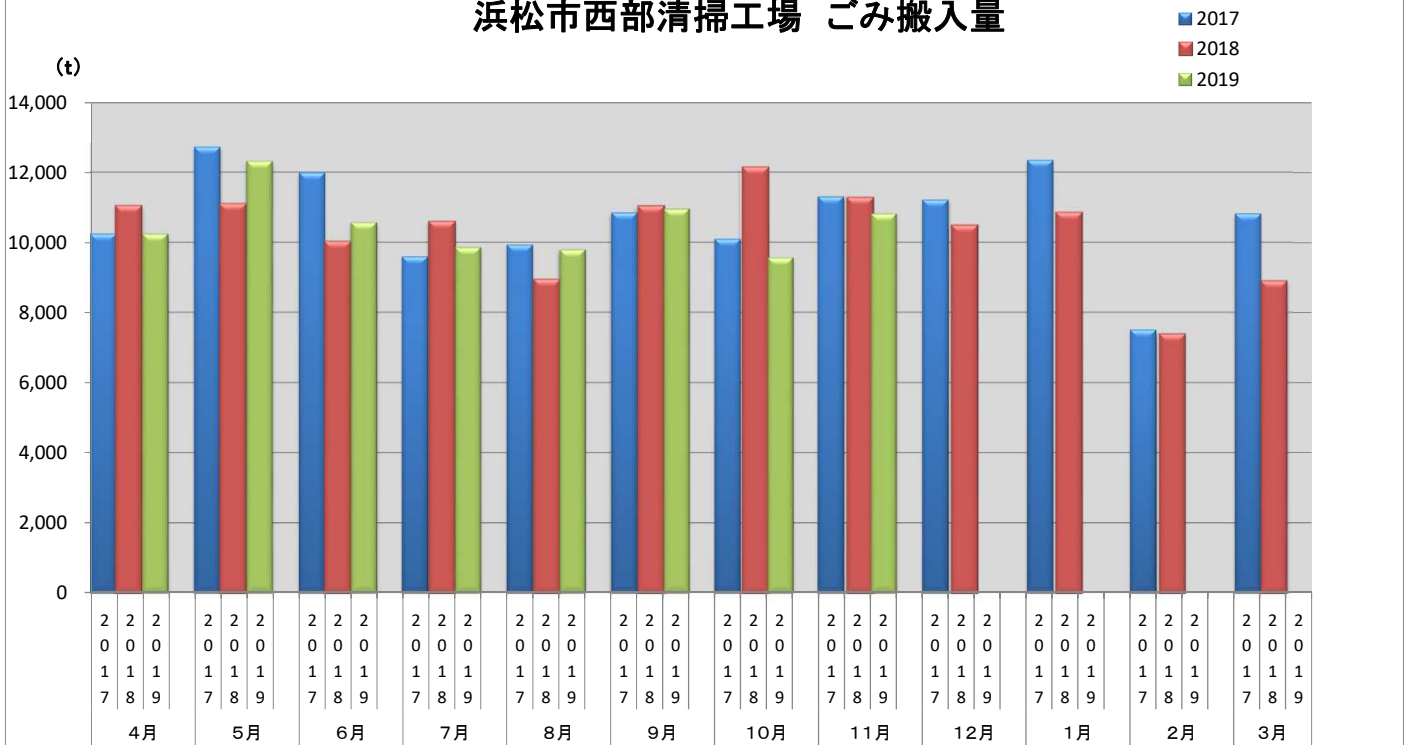

浜松市西部清掃工場 ごみ搬入量

浜松市西部清掃工場 ごみ搬入量累計

【累計】