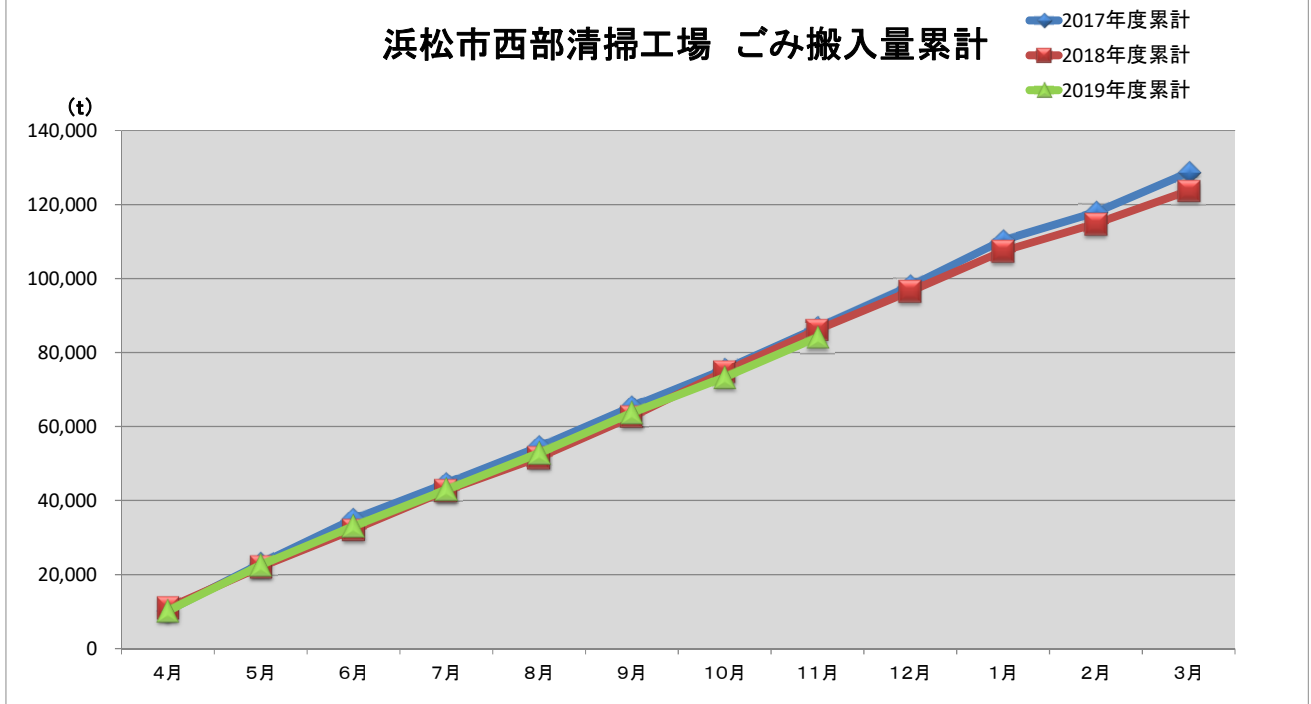

浜松市西部清掃工場 ごみ搬入量

浜松市西部清掃工場 ごみ搬入量累計

【累計】