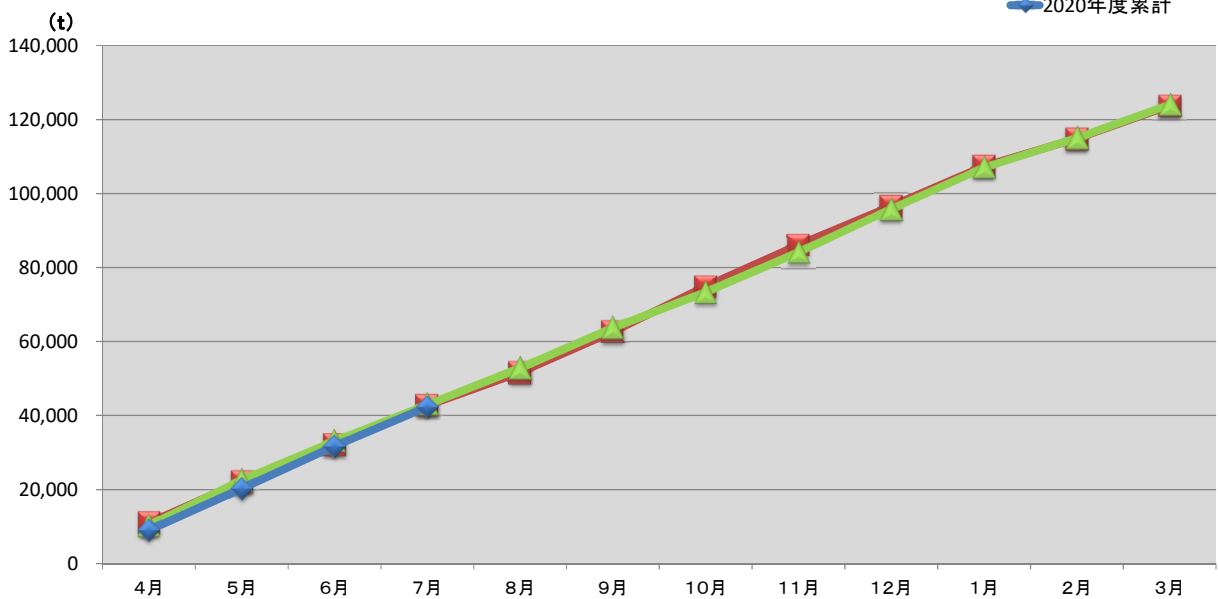

浜松市西部清掃工場 ごみ搬入量

■ 2018
■ 2019
■ 2020

浜松市西部清掃工場 ごみ搬入量累計

■ 2018年度累計
■ 2019年度累計
■ 2020年度累計

【累計】