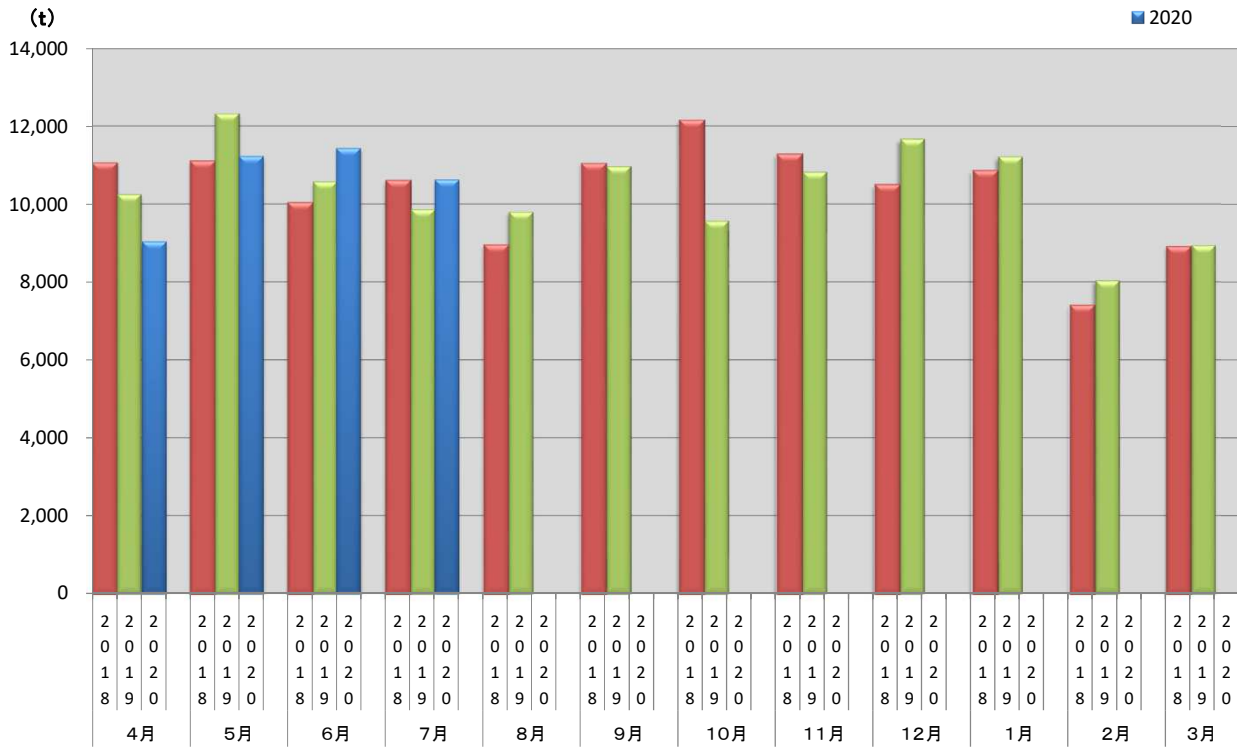

浜松市西部清掃工場 ごみ搬入量

■ 2018
■ 2019
■ 2020

浜松市西部清掃工場 ごみ搬入量累計

■ 2018年度累計
■ 2019年度累計
■ 2020年度累計

【累計】