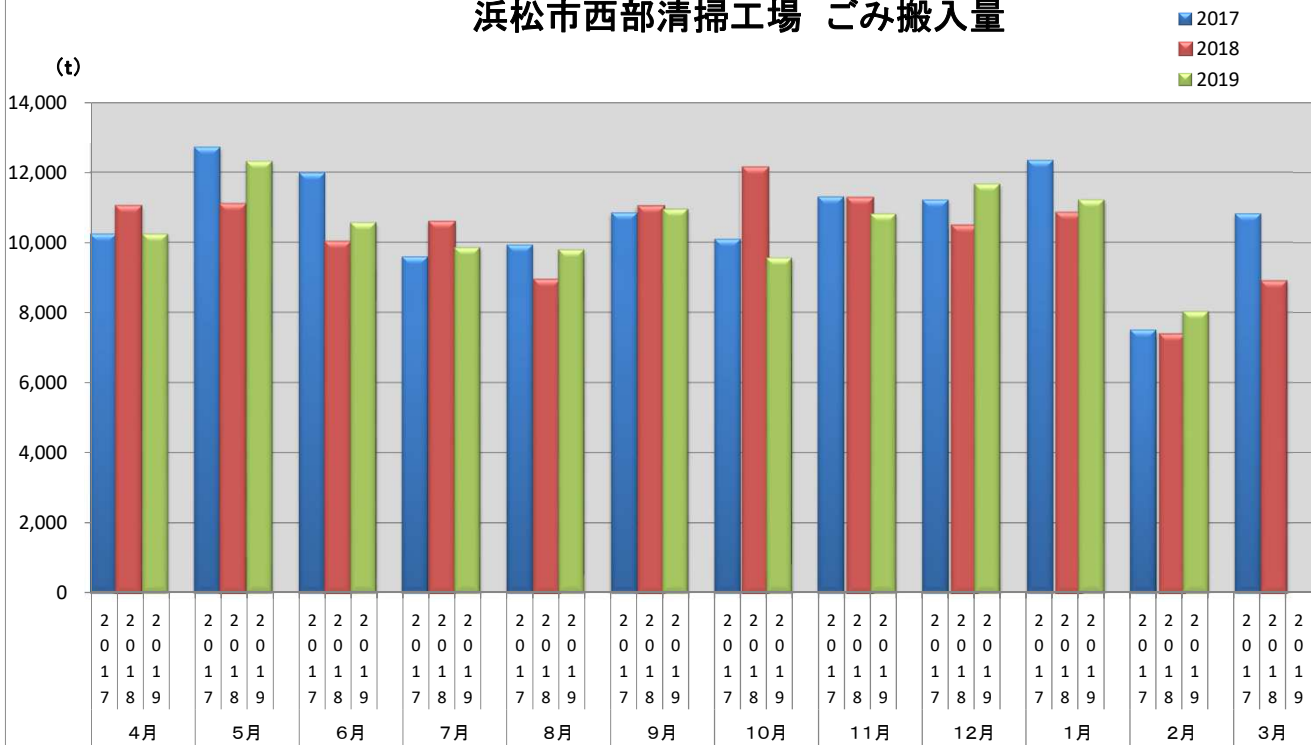

浜松市西部清掃工場 ごみ搬入量

浜松市西部清掃工場 ごみ搬入量累計

【累計】