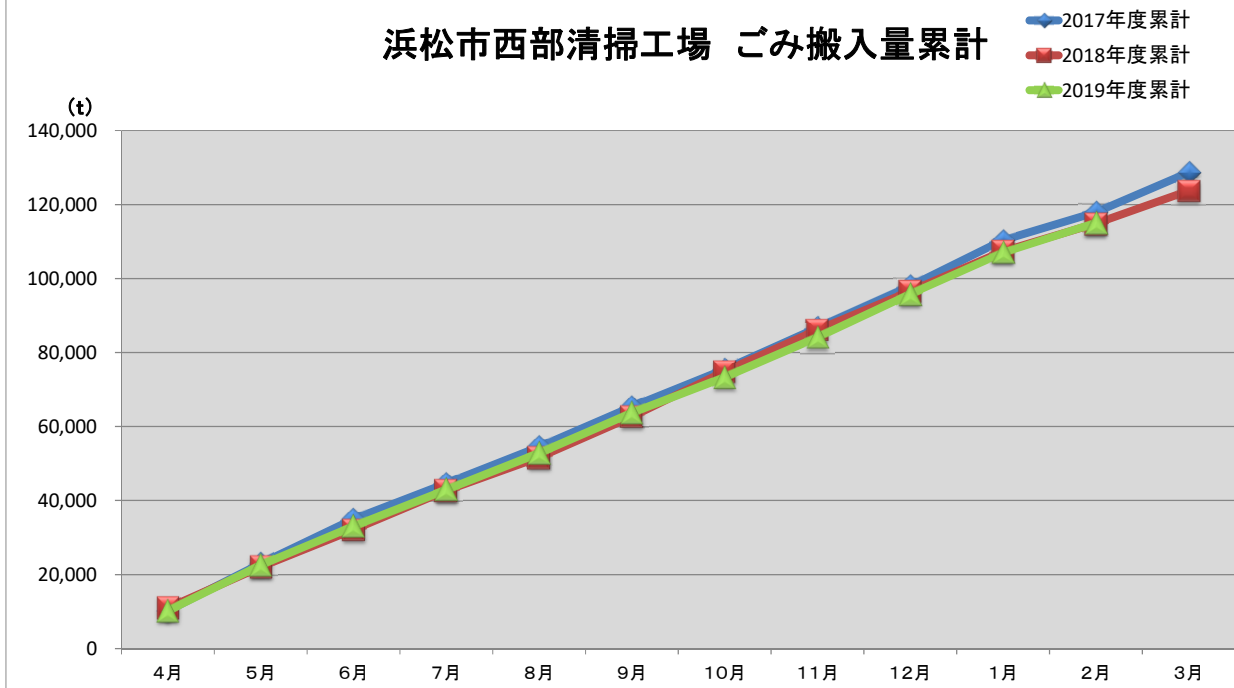

浜松市西部清掃工場 ごみ搬入量

浜松市西部清掃工場 ごみ搬入量累計

【累計】