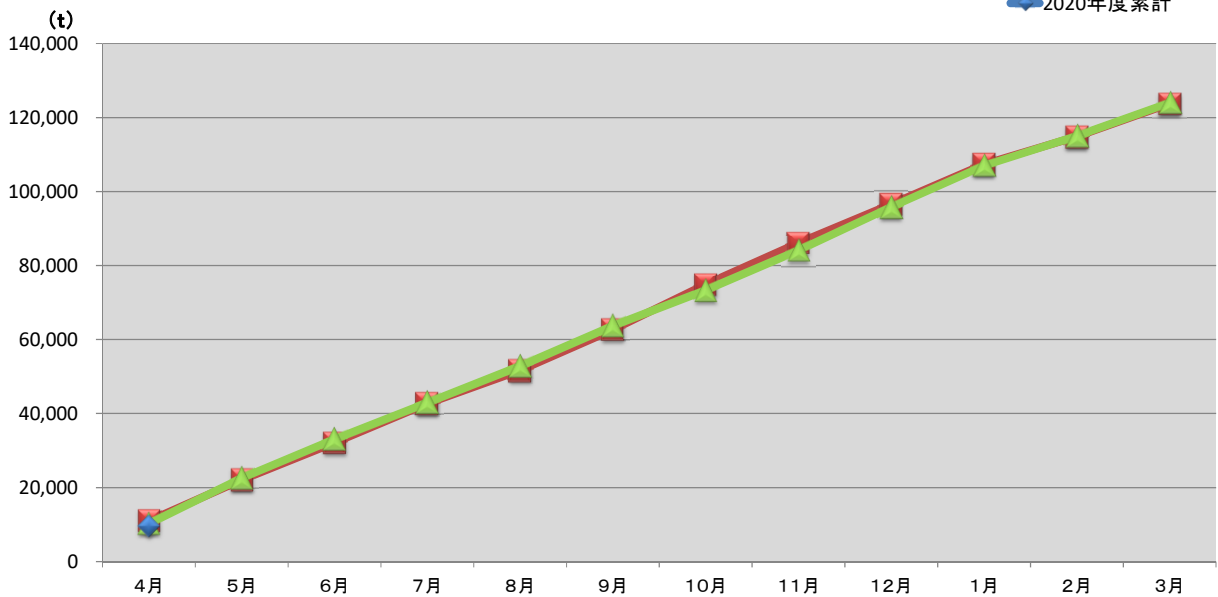

浜松市西部清掃工場 ごみ搬入量

■ 2018
■ 2019
■ 2020

浜松市西部清掃工場 ごみ搬入量累計

■ 2018年度累計
■ 2019年度累計
■ 2020年度累計

【累計】