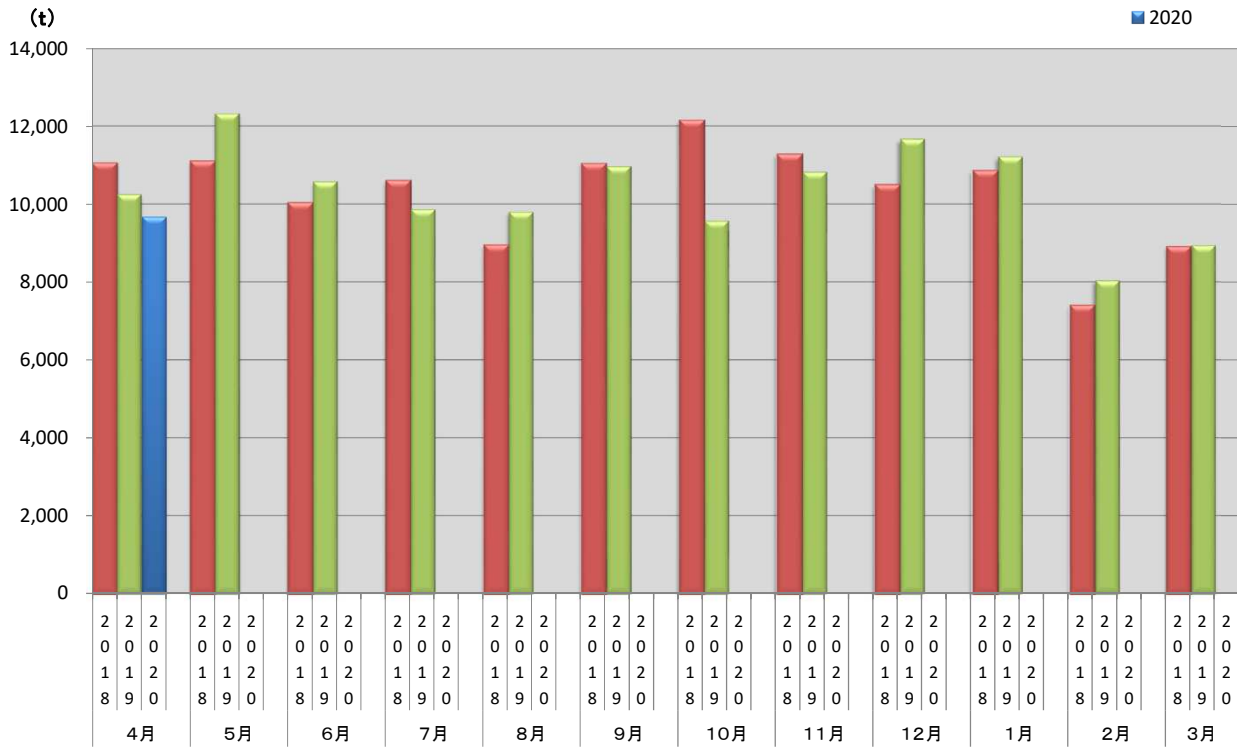

浜松市西部清掃工場 ごみ搬入量

■ 2018
■ 2019
■ 2020

浜松市西部清掃工場 ごみ搬入量累計

■ 2018年度累計
■ 2019年度累計
■ 2020年度累計

【累計】