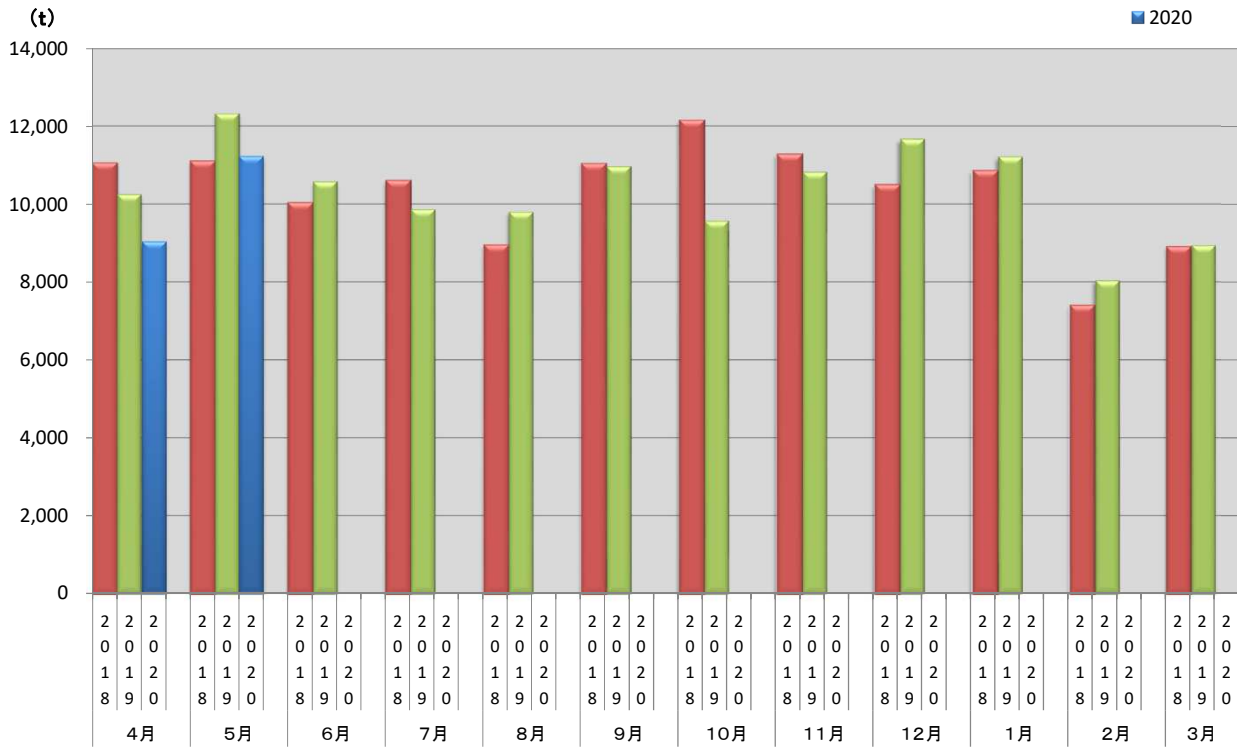

浜松市西部清掃工場 ごみ搬入量

■ 2018
■ 2019
■ 2020

浜松市西部清掃工場 ごみ搬入量累計

■ 2018年度累計
■ 2019年度累計
■ 2020年度累計

【累計】