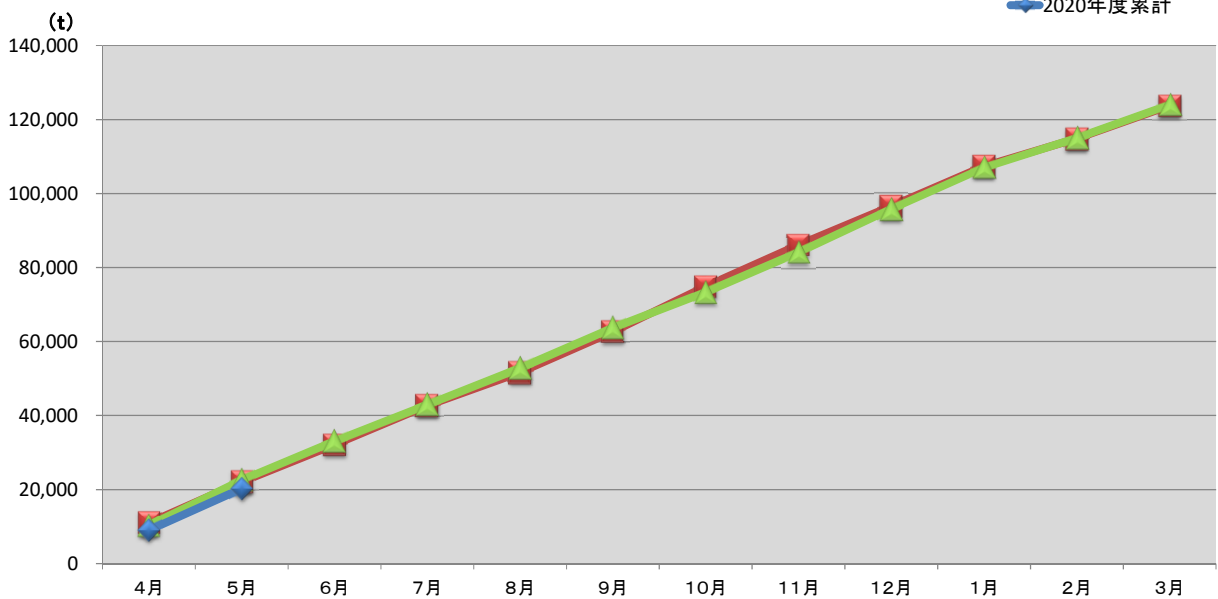

浜松市西部清掃工場 ごみ搬入量

■ 2018
■ 2019
■ 2020

浜松市西部清掃工場 ごみ搬入量累計

■ 2018年度累計
■ 2019年度累計
■ 2020年度累計

【累計】