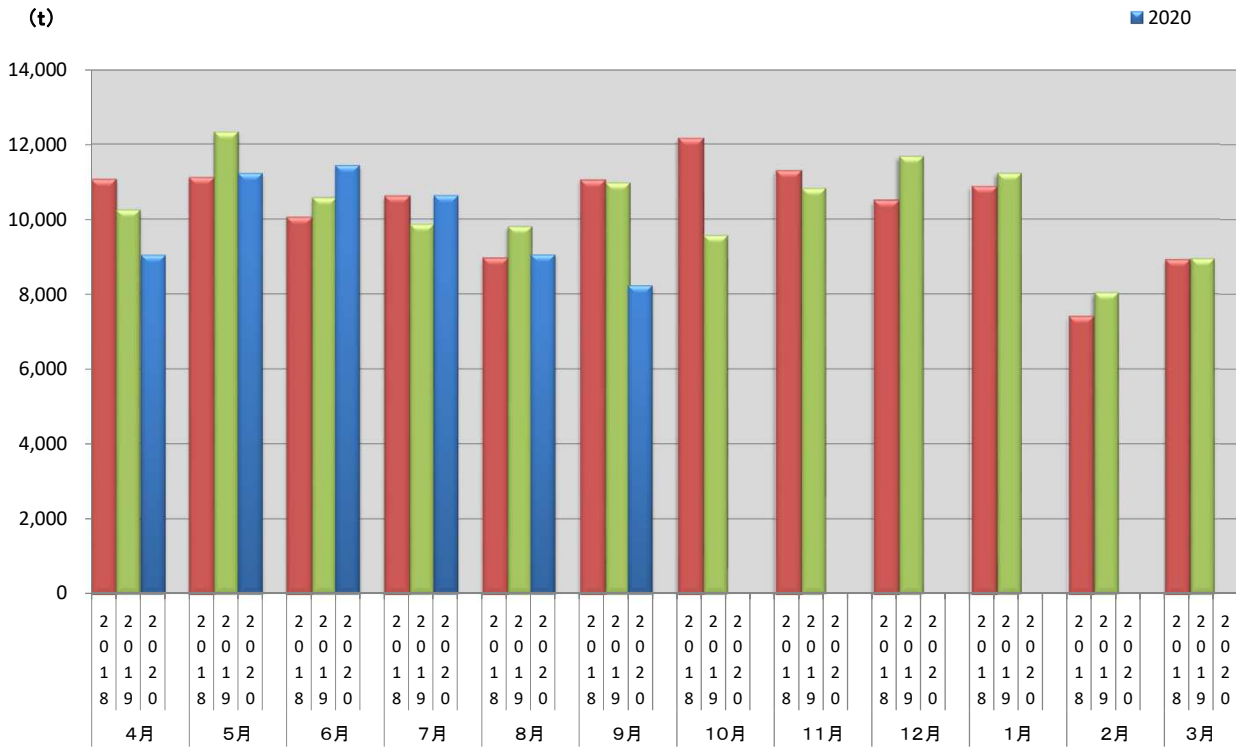

浜松市西部清掃工場 ごみ搬入量

■ 2018
■ 2019
■ 2020

浜松市西部清掃工場 ごみ搬入量累計

■ 2018年度累計
■ 2019年度累計
■ 2020年度累計

【累計】