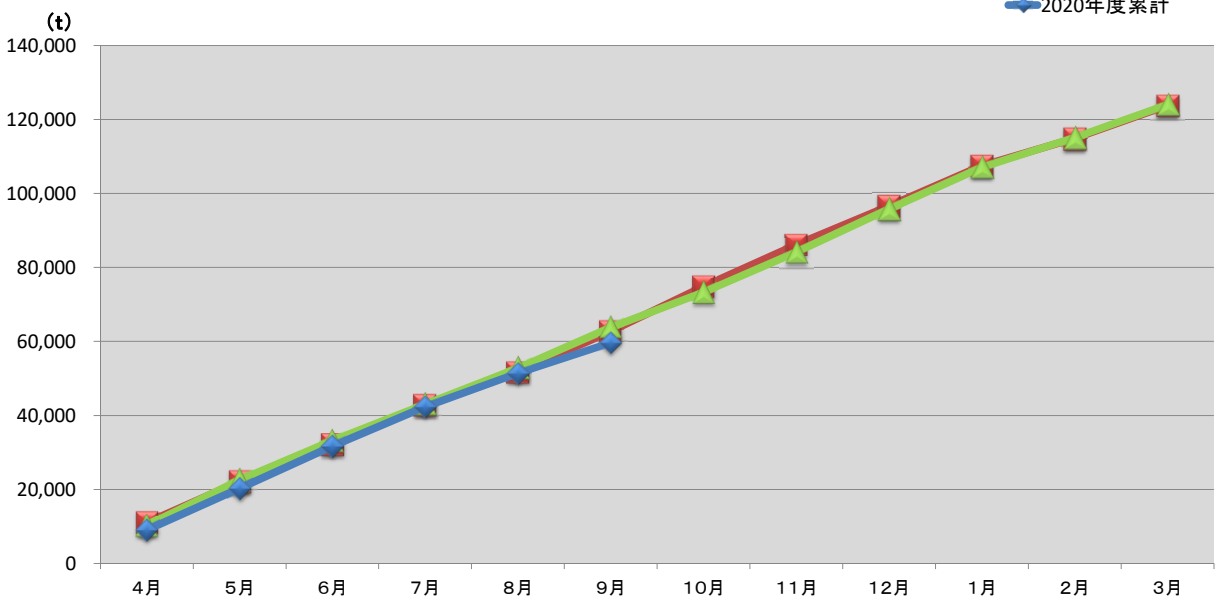

浜松市西部清掃工場 ごみ搬入量

■ 2018
■ 2019
■ 2020

浜松市西部清掃工場 ごみ搬入量累計

■ 2018年度累計
■ 2019年度累計
■ 2020年度累計

【累計】