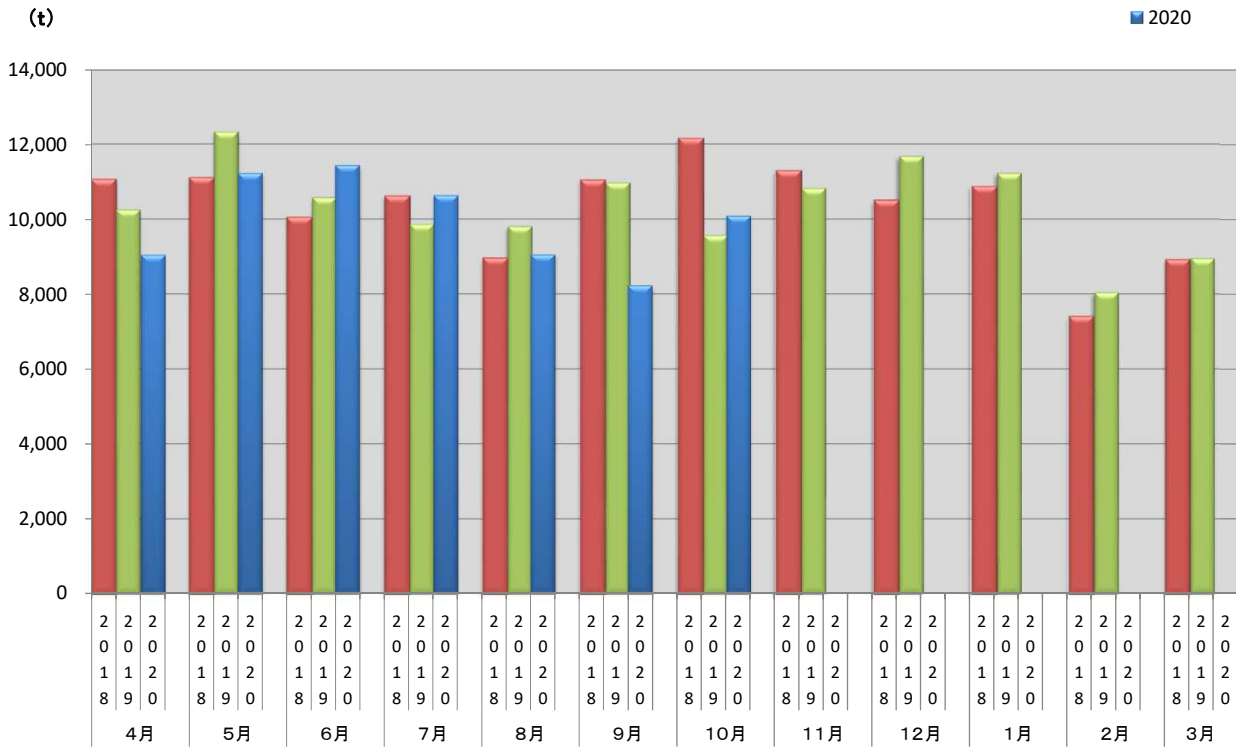

### 浜松市西部清掃工場 ごみ搬入量

■ 2018  
■ 2019  
■ 2020

### 浜松市西部清掃工場 ごみ搬入量累計

■ 2018年度累計  
■ 2019年度累計  
■ 2020年度累計

【累計】