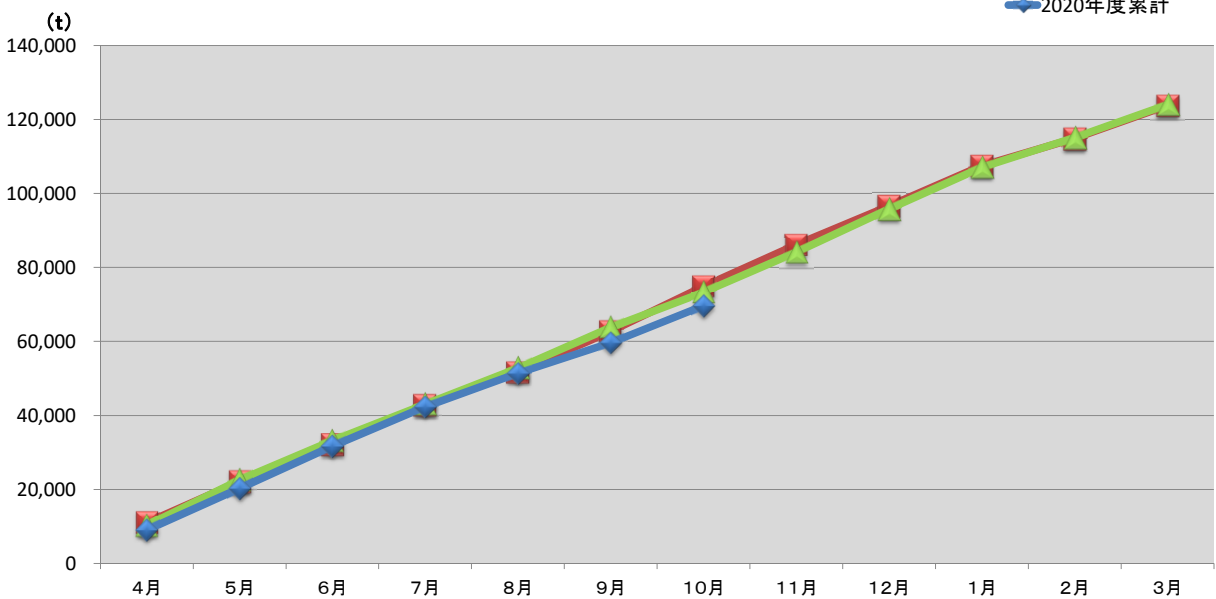

### 浜松市西部清掃工場 ごみ搬入量

■ 2018  
■ 2019  
■ 2020

### 浜松市西部清掃工場 ごみ搬入量累計

■ 2018年度累計  
■ 2019年度累計  
■ 2020年度累計

【累計】