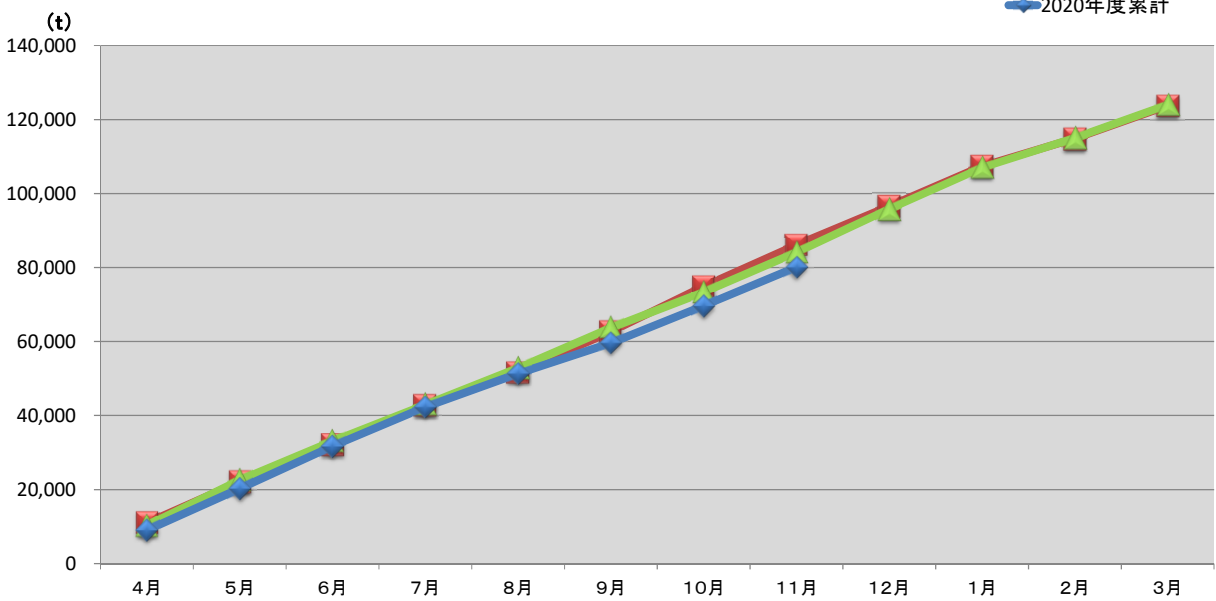

### 浜松市西部清掃工場 ごみ搬入量

■ 2018  
■ 2019  
■ 2020

### 浜松市西部清掃工場 ごみ搬入量累計

■ 2018年度累計  
■ 2019年度累計  
■ 2020年度累計

【累計】