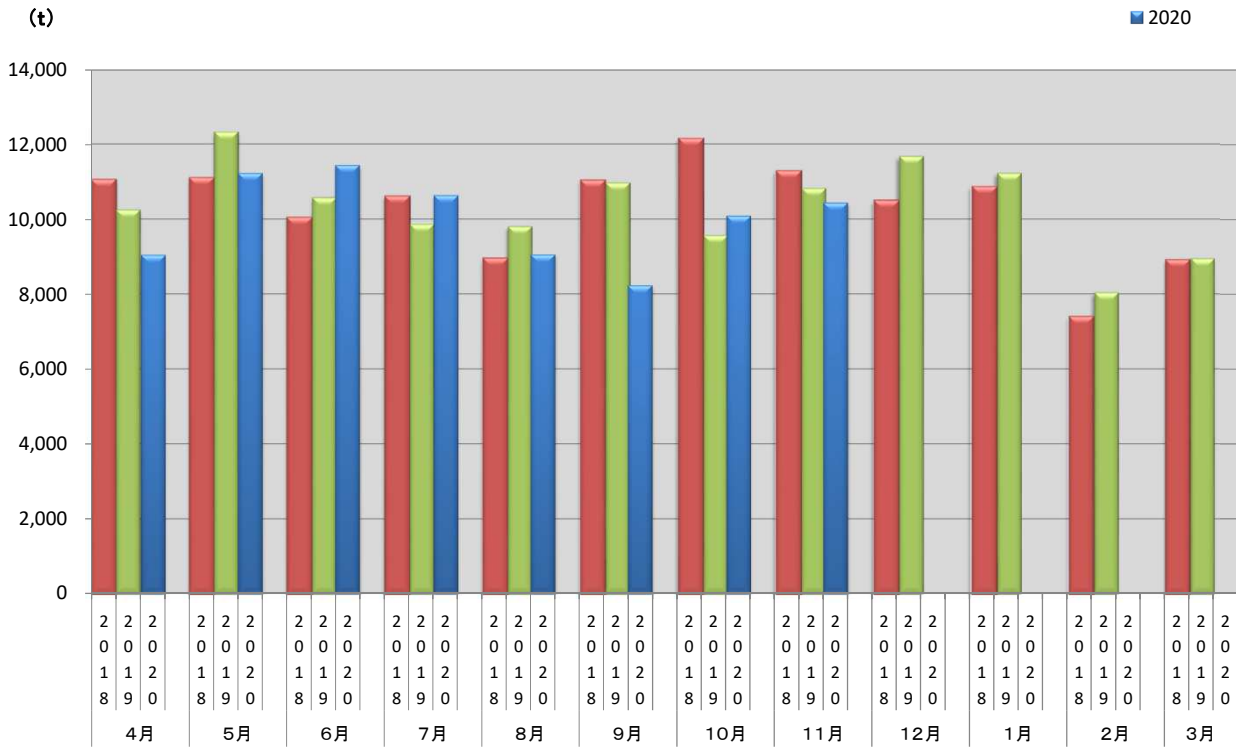

### 浜松市西部清掃工場 ごみ搬入量

■ 2018  
■ 2019  
■ 2020

### 浜松市西部清掃工場 ごみ搬入量累計

■ 2018年度累計  
■ 2019年度累計  
■ 2020年度累計

【累計】