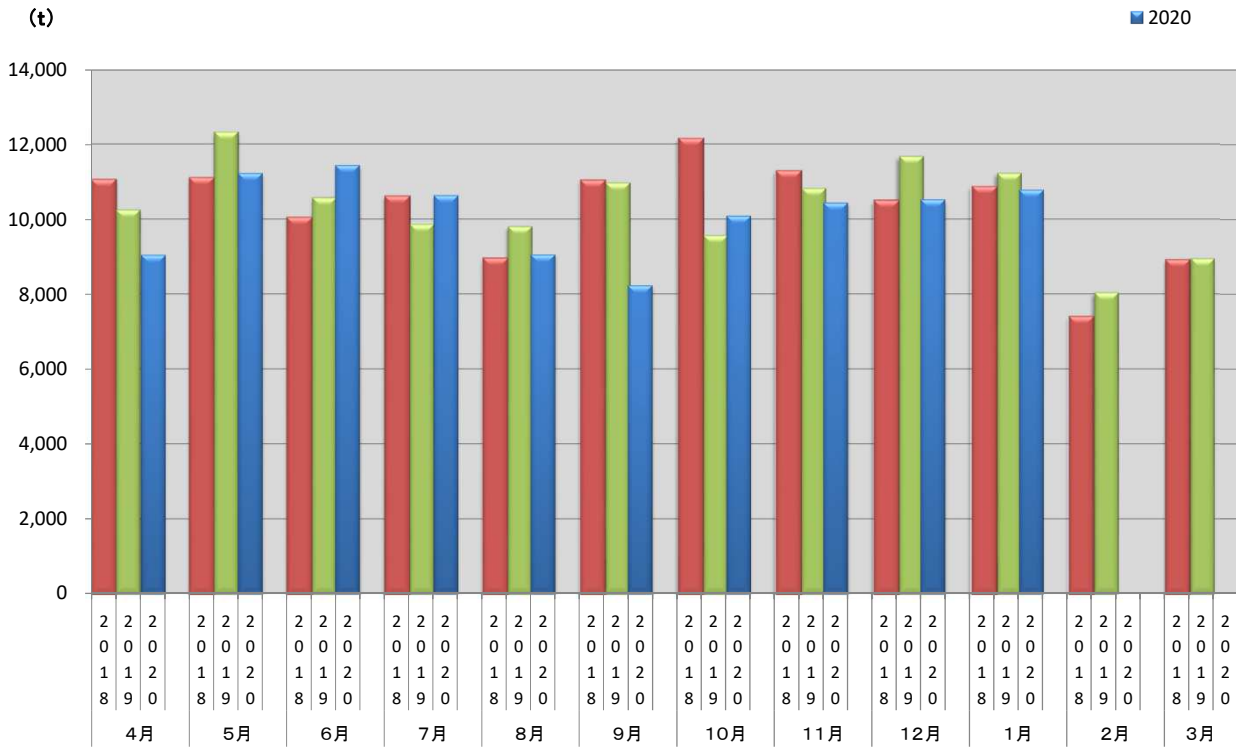

浜松市西部清掃工場 ごみ搬入量

■ 2018
■ 2019
■ 2020

浜松市西部清掃工場 ごみ搬入量累計

■ 2018年度累計
■ 2019年度累計
■ 2020年度累計

【累計】