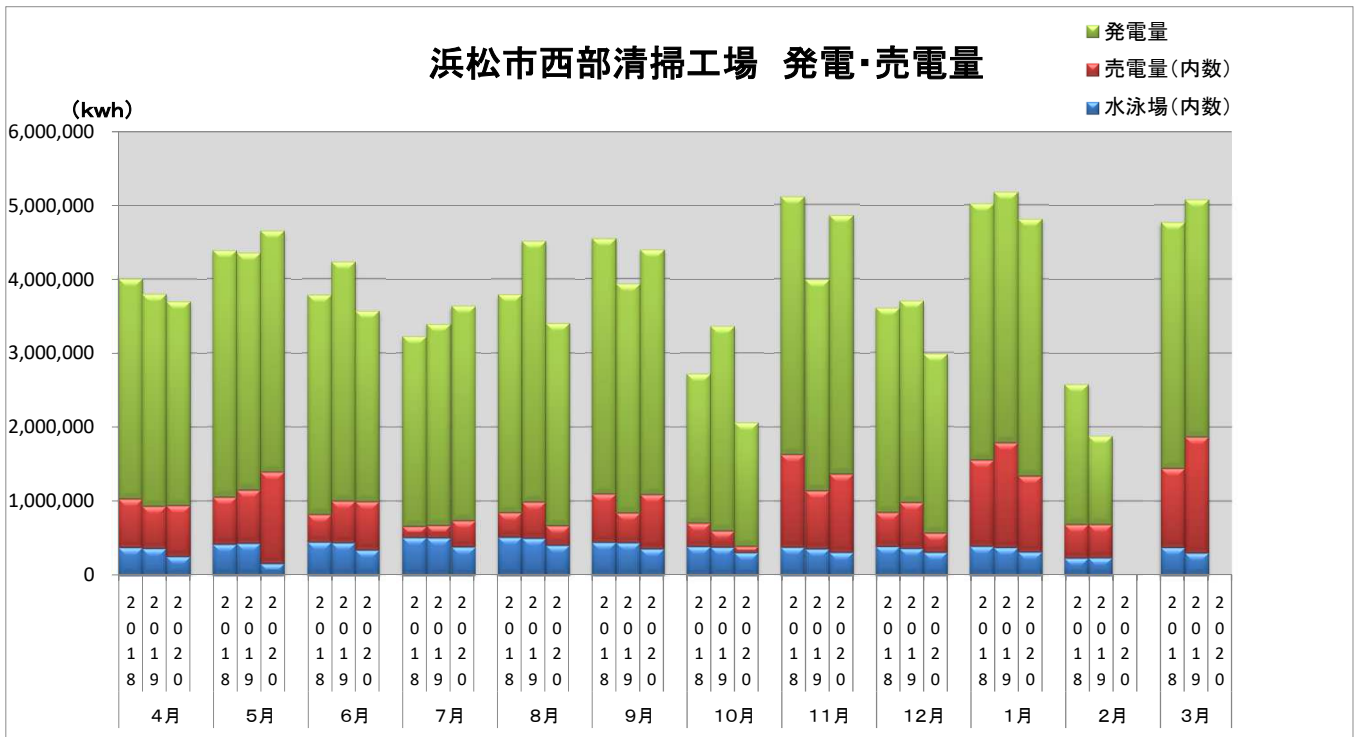

浜松市西部清掃工場 ごみ搬入量

■ 2018
■ 2019
■ 2020

浜松市西部清掃工場 ごみ搬入量累計

■ 2018年度累計
■ 2019年度累計
■ 2020年度累計

【累計】