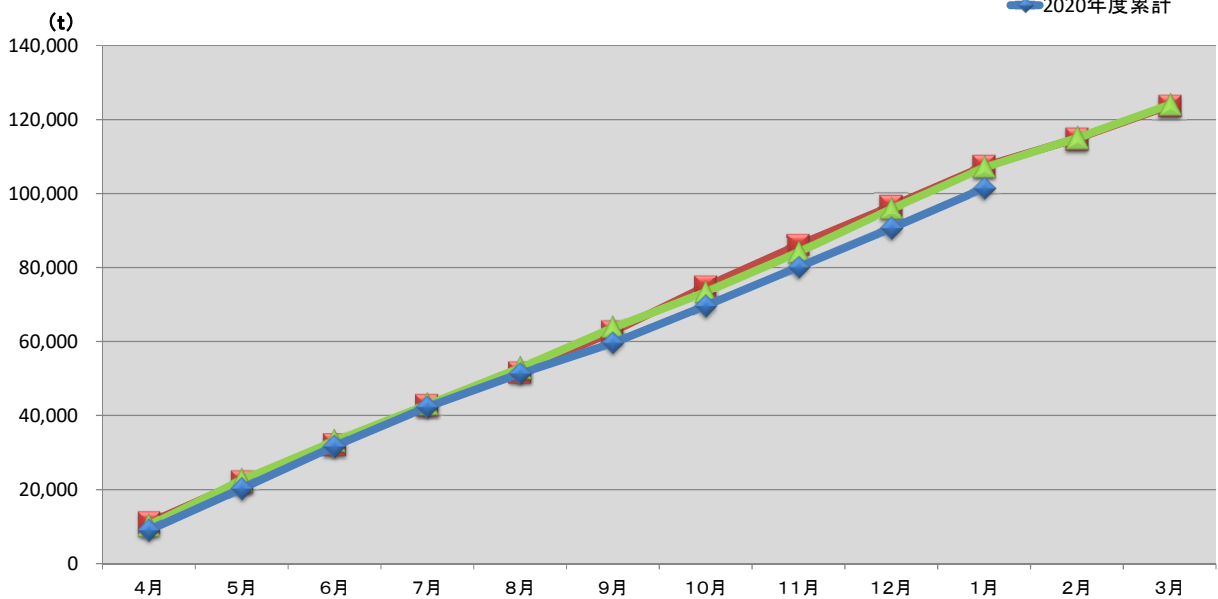

浜松市西部清掃工場 ごみ搬入量

■ 2018
■ 2019
■ 2020

浜松市西部清掃工場 ごみ搬入量累計

■ 2018年度累計
■ 2019年度累計
■ 2020年度累計

【累計】