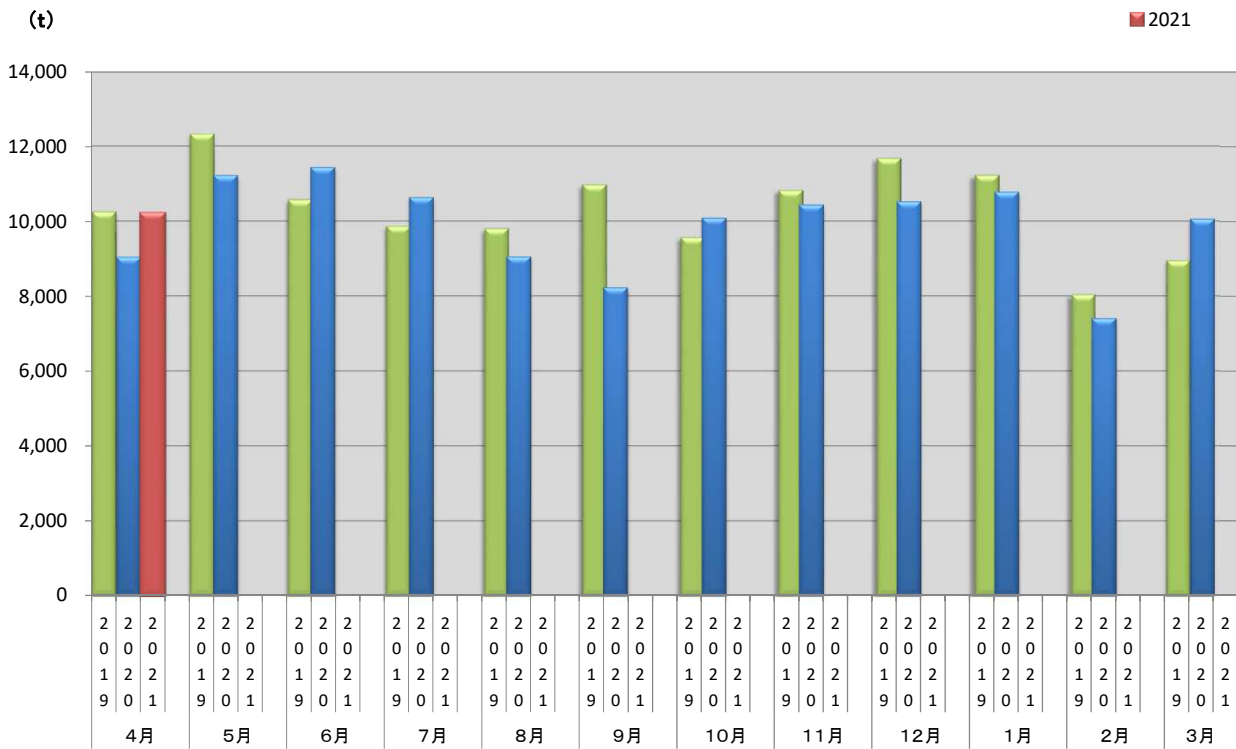

### 浜松市西部清掃工場 ごみ搬入量

■ 2019  
■ 2020  
■ 2021

### 浜松市西部清掃工場 ごみ搬入量累計

▲ 2019年度累計  
◆ 2020年度累計  
■ 2021年度累計

【累計】