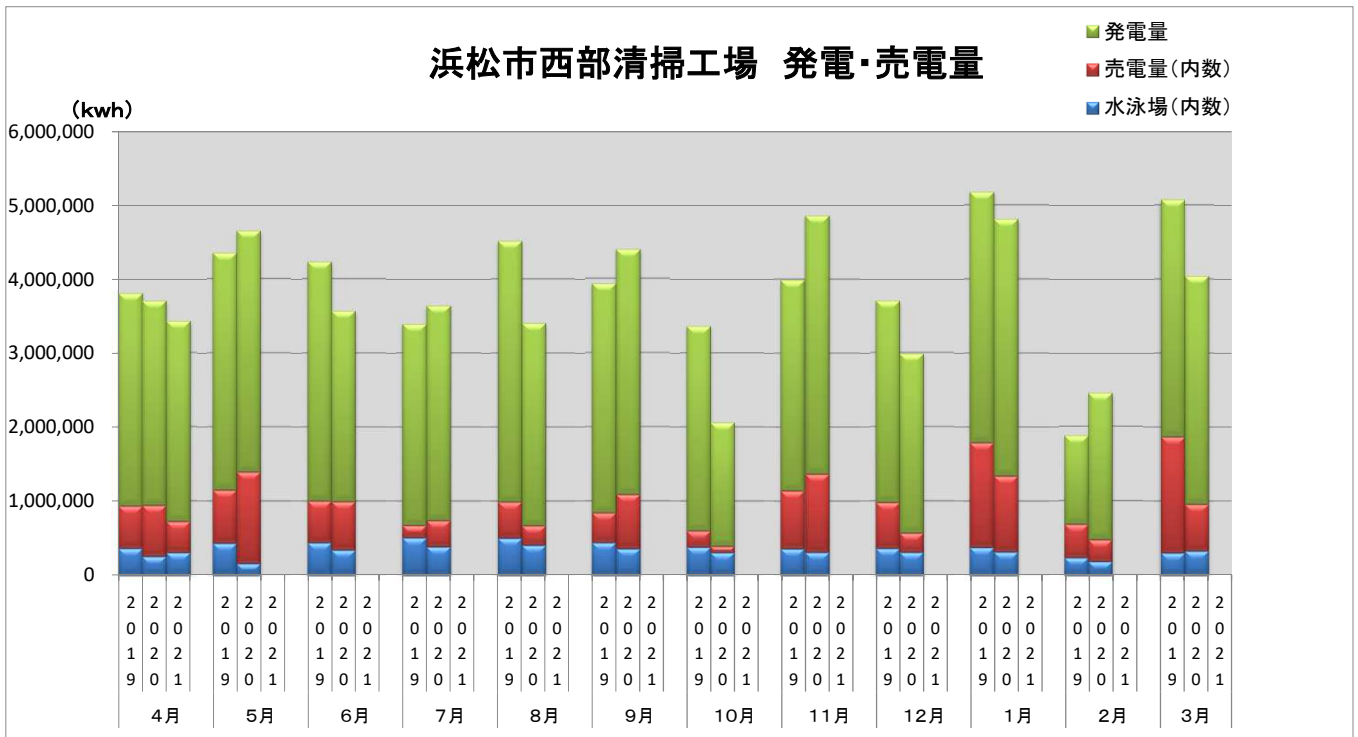

### 浜松市西部清掃工場 ごみ搬入量

■ 2019  
■ 2020  
■ 2021

### 浜松市西部清掃工場 ごみ搬入量累計

▲ 2019年度累計  
◆ 2020年度累計  
■ 2021年度累計

【累計】