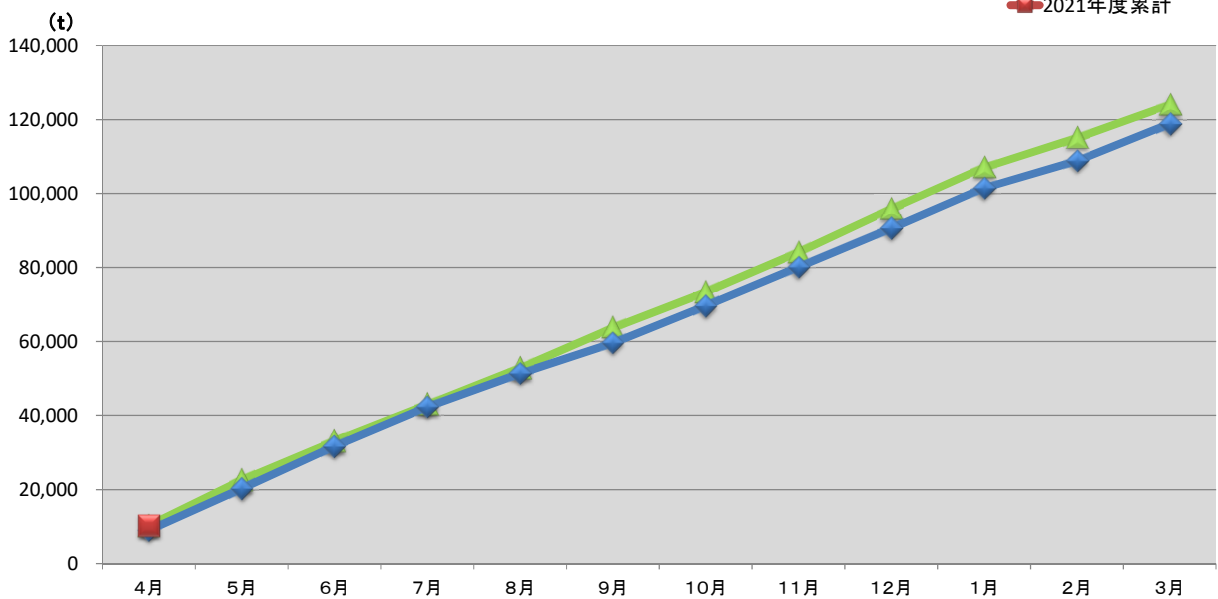

### 浜松市西部清掃工場 ごみ搬入量

■ 2019  
■ 2020  
■ 2021

### 浜松市西部清掃工場 ごみ搬入量累計

▲ 2019年度累計  
◆ 2020年度累計  
■ 2021年度累計

【累計】