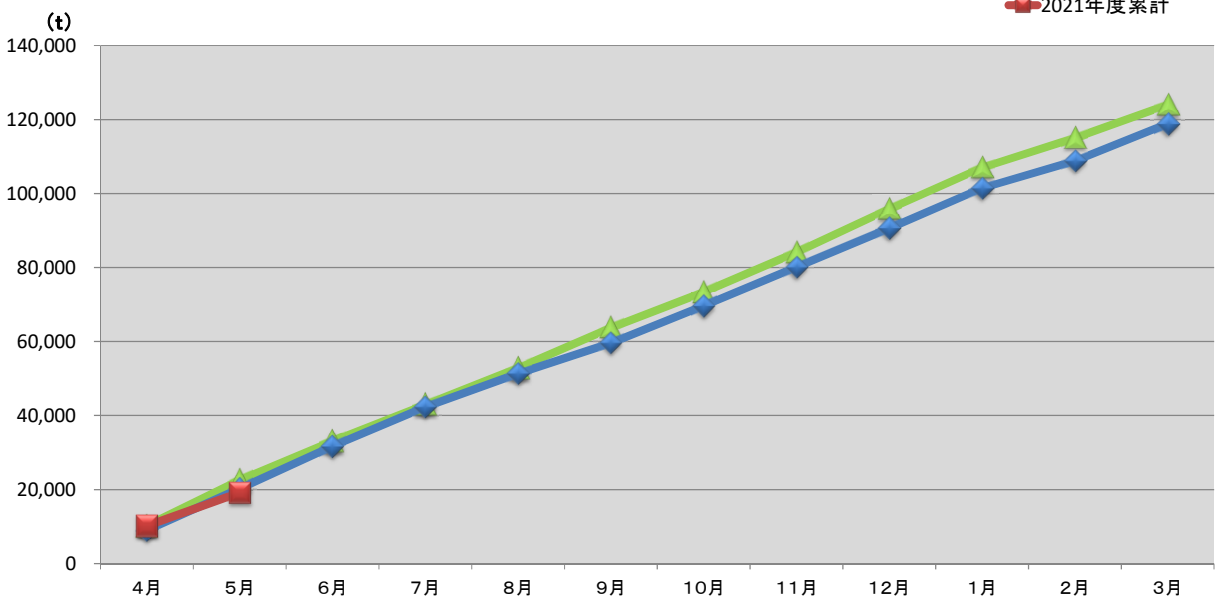

浜松市西部清掃工場 ごみ搬入量

■ 2019
■ 2020
■ 2021

浜松市西部清掃工場 ごみ搬入量累計

▲ 2019年度累計
◆ 2020年度累計
■ 2021年度累計

【累計】