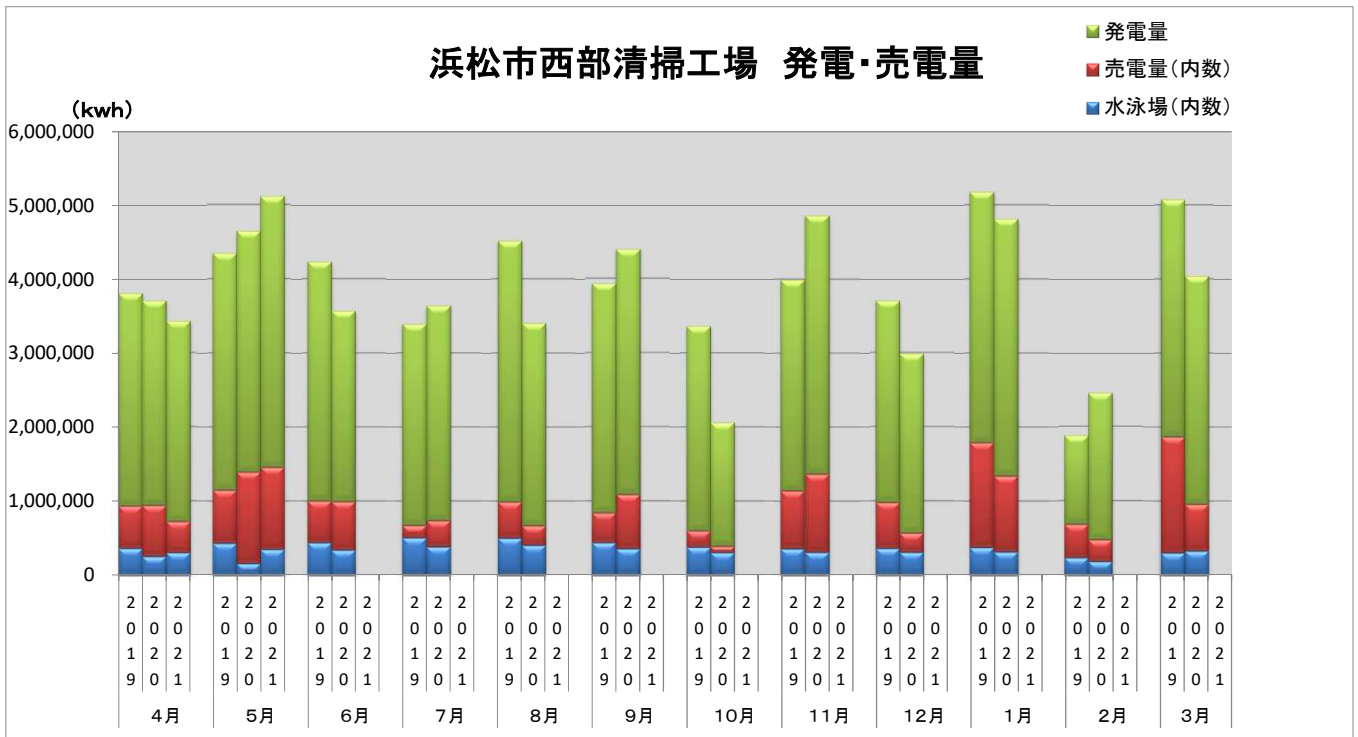

浜松市西部清掃工場 ごみ搬入量

■ 2019
■ 2020
■ 2021

浜松市西部清掃工場 ごみ搬入量累計

▲ 2019年度累計
◆ 2020年度累計
■ 2021年度累計

【累計】