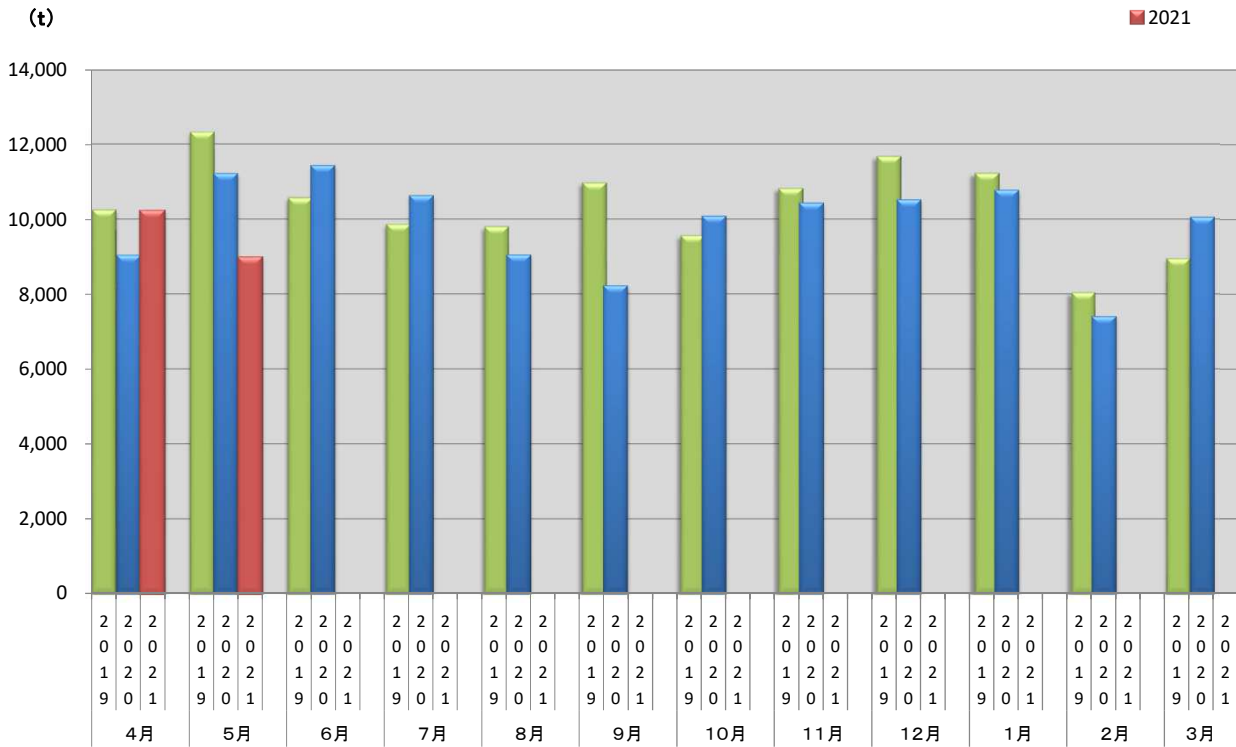

浜松市西部清掃工場 ごみ搬入量

■ 2019
■ 2020
■ 2021

浜松市西部清掃工場 ごみ搬入量累計

▲ 2019年度累計
◆ 2020年度累計
■ 2021年度累計

【累計】