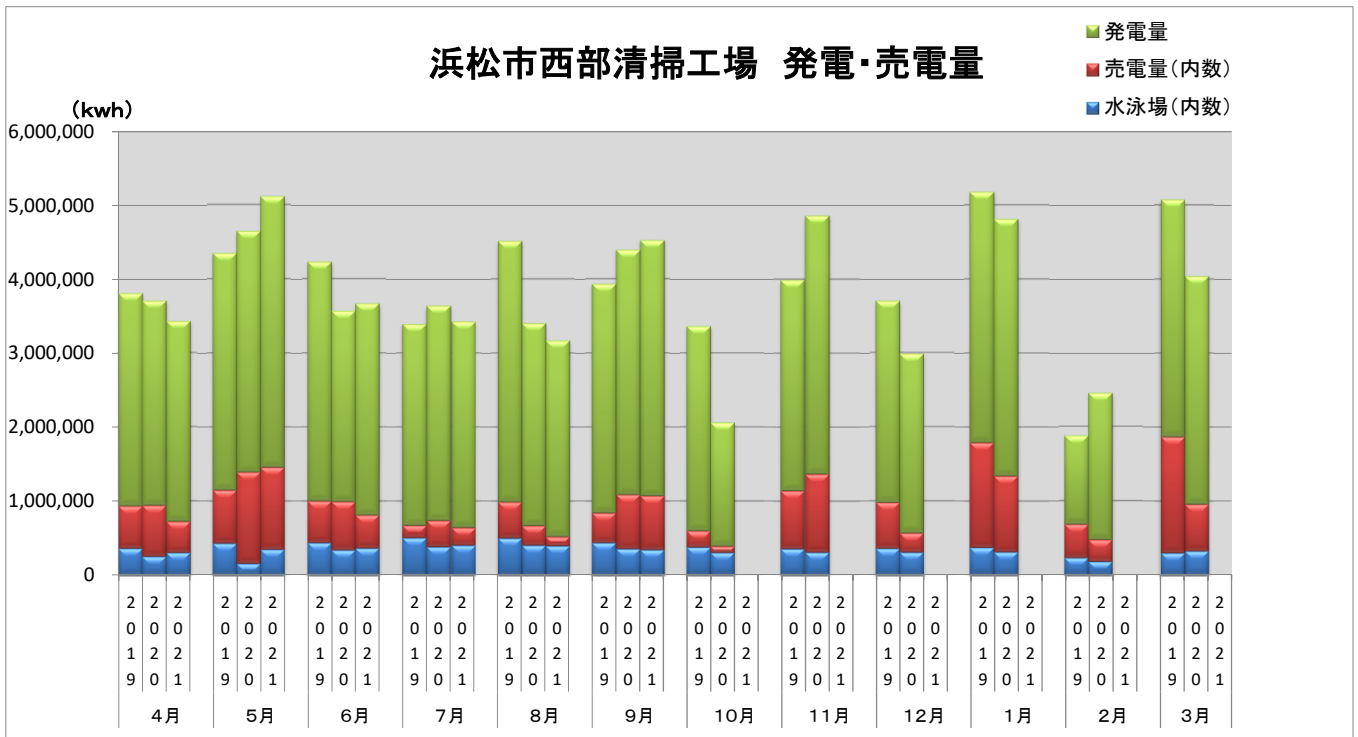

浜松市西部清掃工場 ごみ搬入量

■ 2019
■ 2020
■ 2021

浜松市西部清掃工場 ごみ搬入量累計

▲ 2019年度累計
◆ 2020年度累計
■ 2021年度累計

【累計】