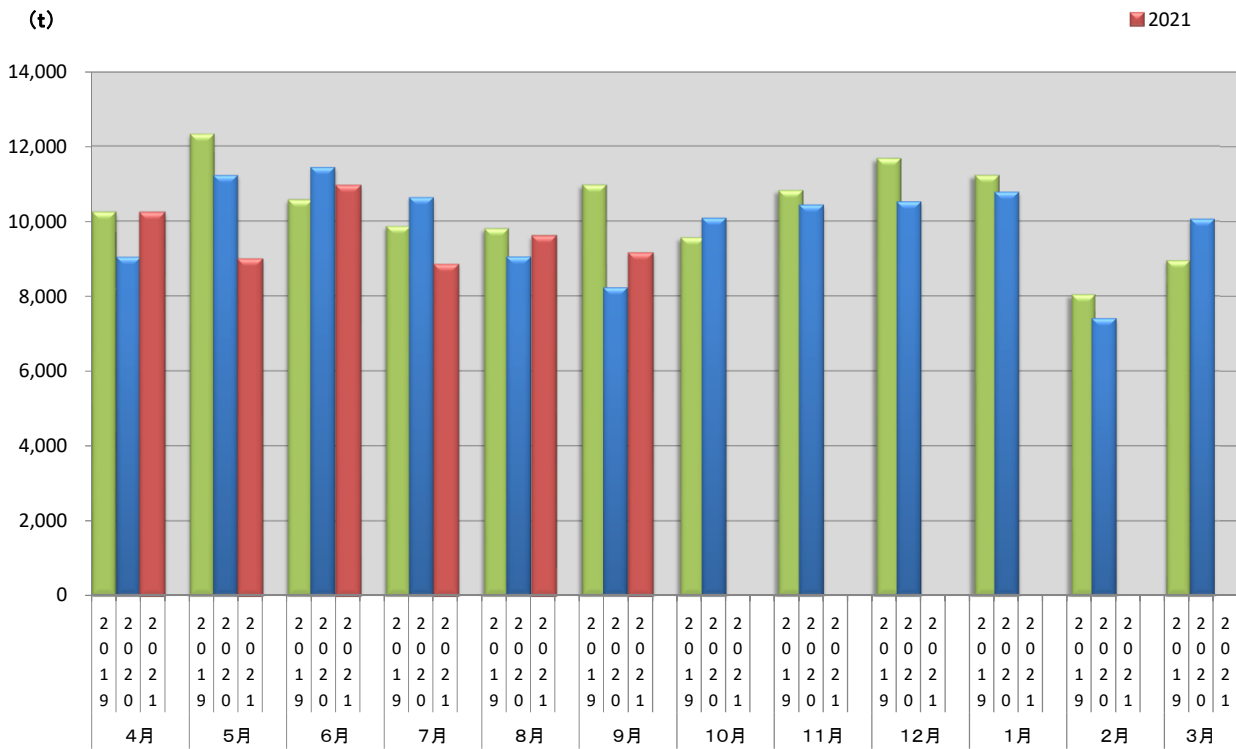

浜松市西部清掃工場 ごみ搬入量

■ 2019
■ 2020
■ 2021

浜松市西部清掃工場 ごみ搬入量累計

▲ 2019年度累計
◆ 2020年度累計
■ 2021年度累計

【累計】