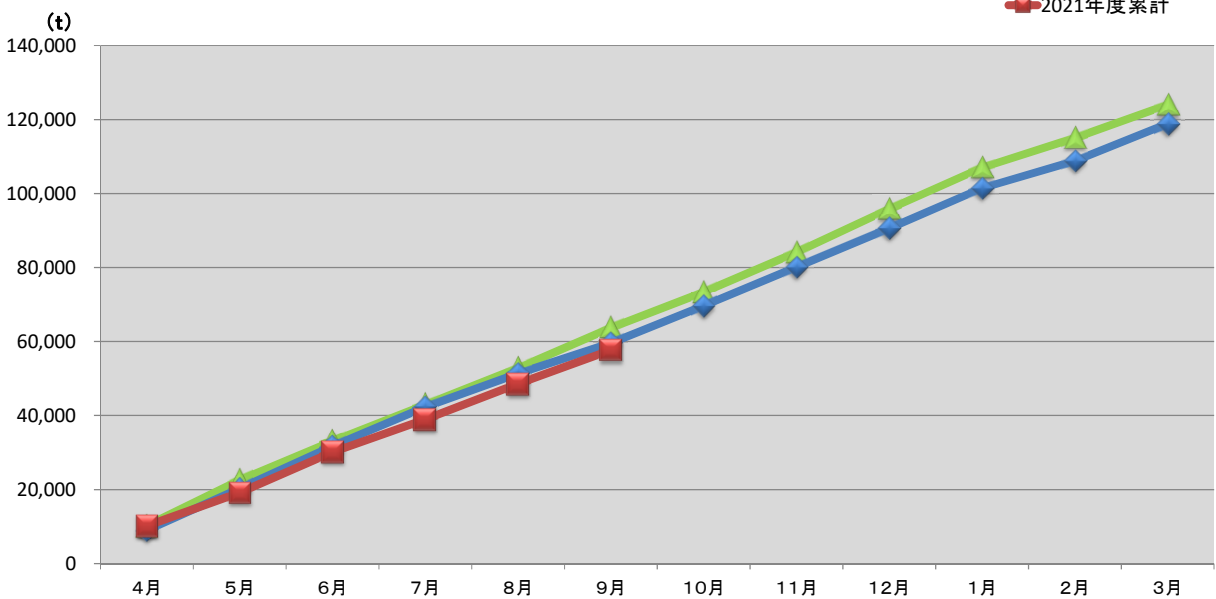

浜松市西部清掃工場 ごみ搬入量

■ 2019
■ 2020
■ 2021

浜松市西部清掃工場 ごみ搬入量累計

▲ 2019年度累計
◆ 2020年度累計
■ 2021年度累計

【累計】