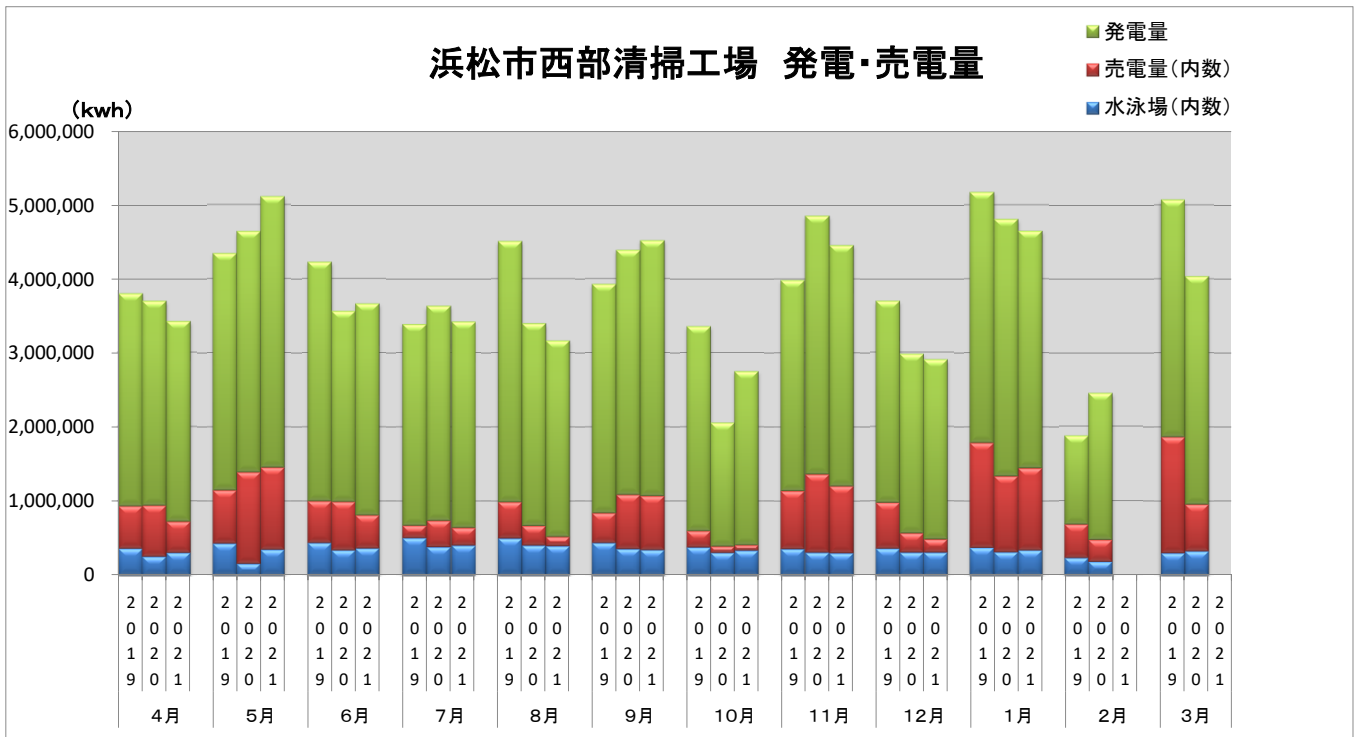

浜松市西部清掃工場 ごみ搬入量

■ 2019
■ 2020
■ 2021

浜松市西部清掃工場 ごみ搬入量累計

▲ 2019年度累計
▲ 2020年度累計
■ 2021年度累計

【累計】