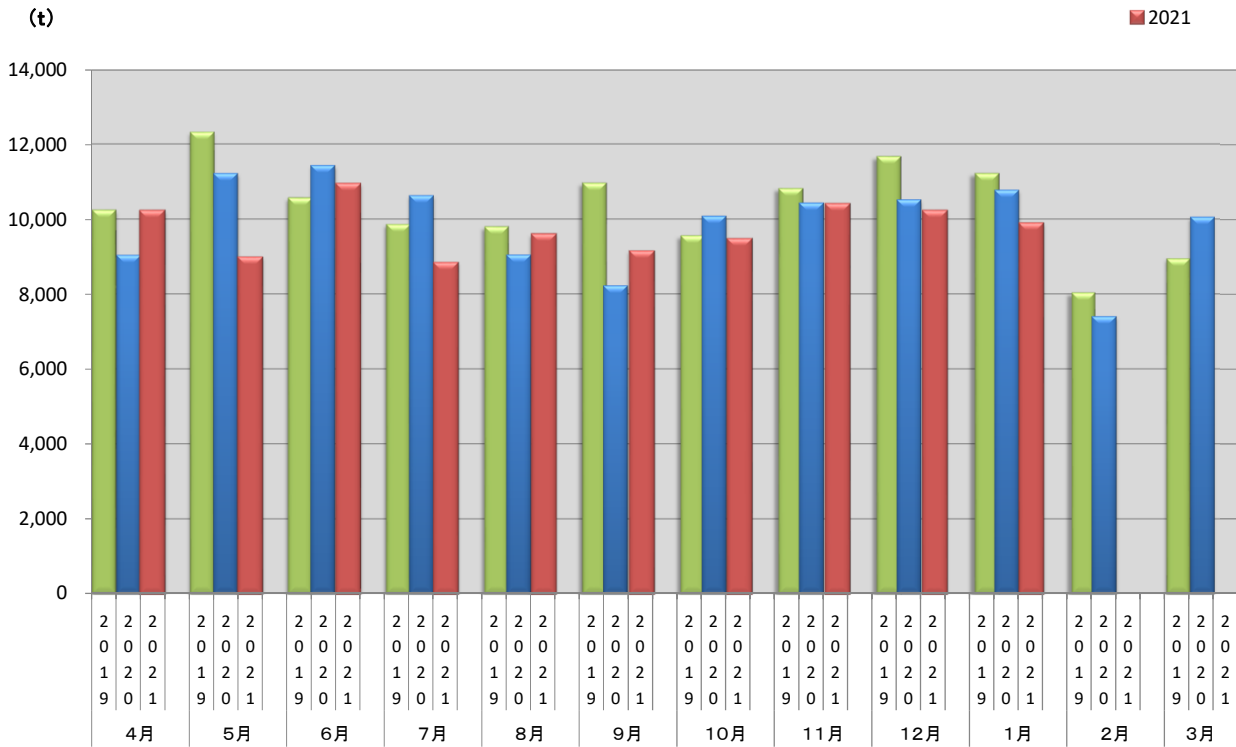

浜松市西部清掃工場 ごみ搬入量

■ 2019
■ 2020
■ 2021

浜松市西部清掃工場 ごみ搬入量累計

▲ 2019年度累計
▲ 2020年度累計
■ 2021年度累計

【累計】