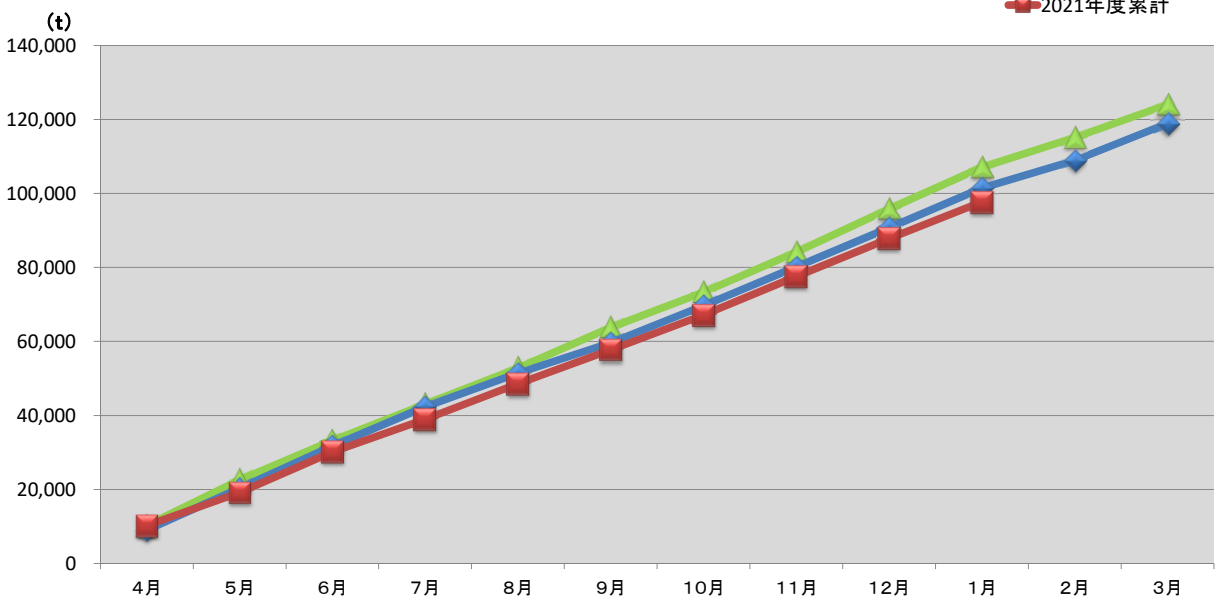

浜松市西部清掃工場 ごみ搬入量

■ 2019
■ 2020
■ 2021

浜松市西部清掃工場 ごみ搬入量累計

▲ 2019年度累計
▲ 2020年度累計
■ 2021年度累計

【累計】