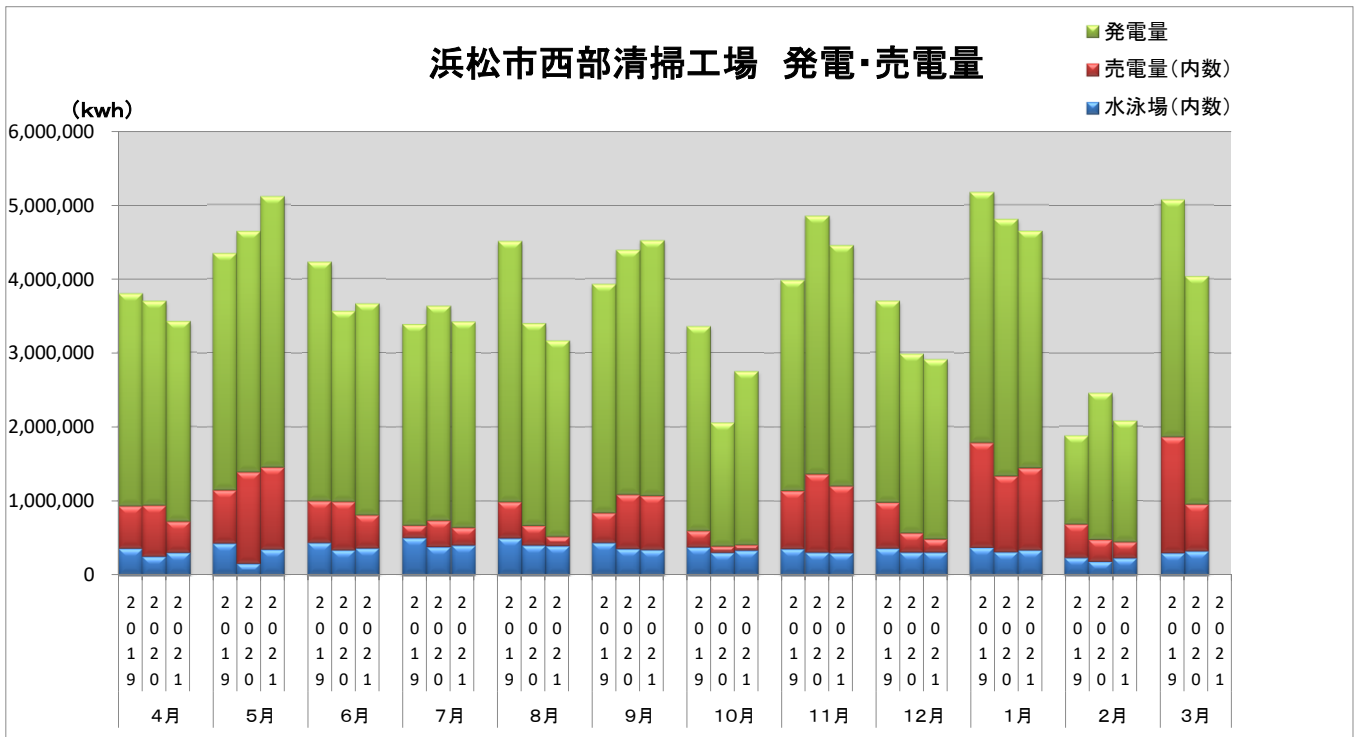

浜松市西部清掃工場 ごみ搬入量

■ 2019
■ 2020
■ 2021

浜松市西部清掃工場 ごみ搬入量累計

▲ 2019年度累計
▲ 2020年度累計
■ 2021年度累計

【累計】