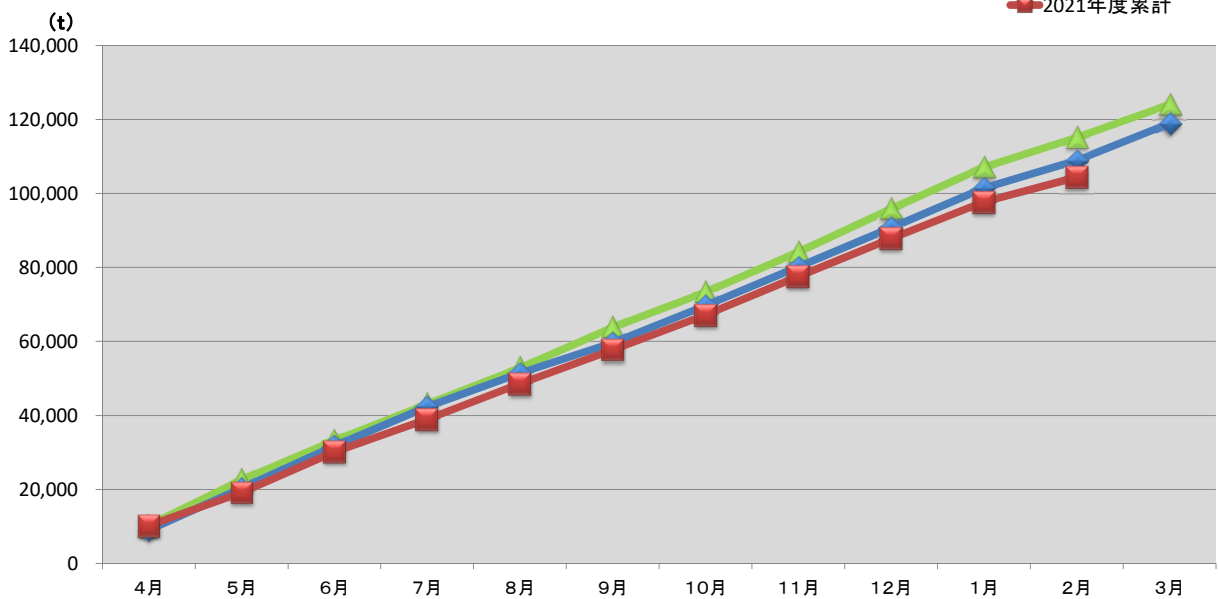

浜松市西部清掃工場 ごみ搬入量

■ 2019
■ 2020
■ 2021

浜松市西部清掃工場 ごみ搬入量累計

▲ 2019年度累計
▲ 2020年度累計
■ 2021年度累計

【累計】