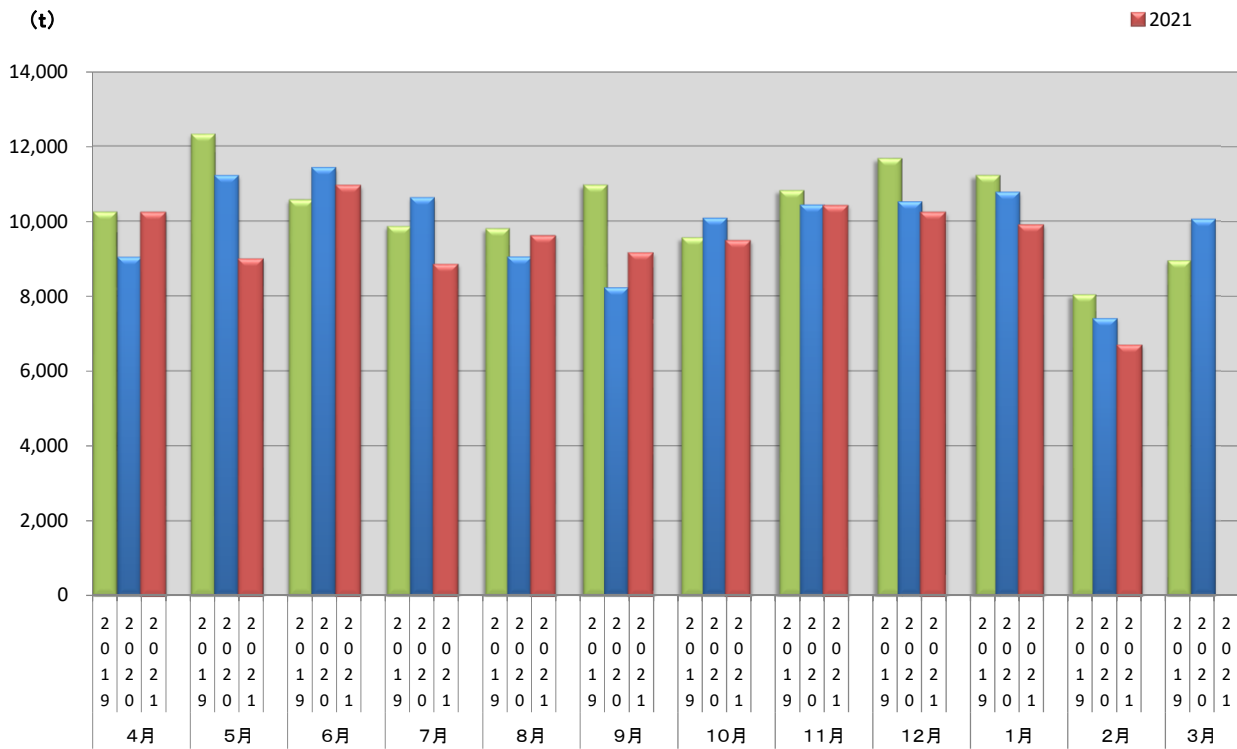

浜松市西部清掃工場 ごみ搬入量

■ 2019
■ 2020
■ 2021

浜松市西部清掃工場 ごみ搬入量累計

▲ 2019年度累計
▲ 2020年度累計
■ 2021年度累計

【累計】