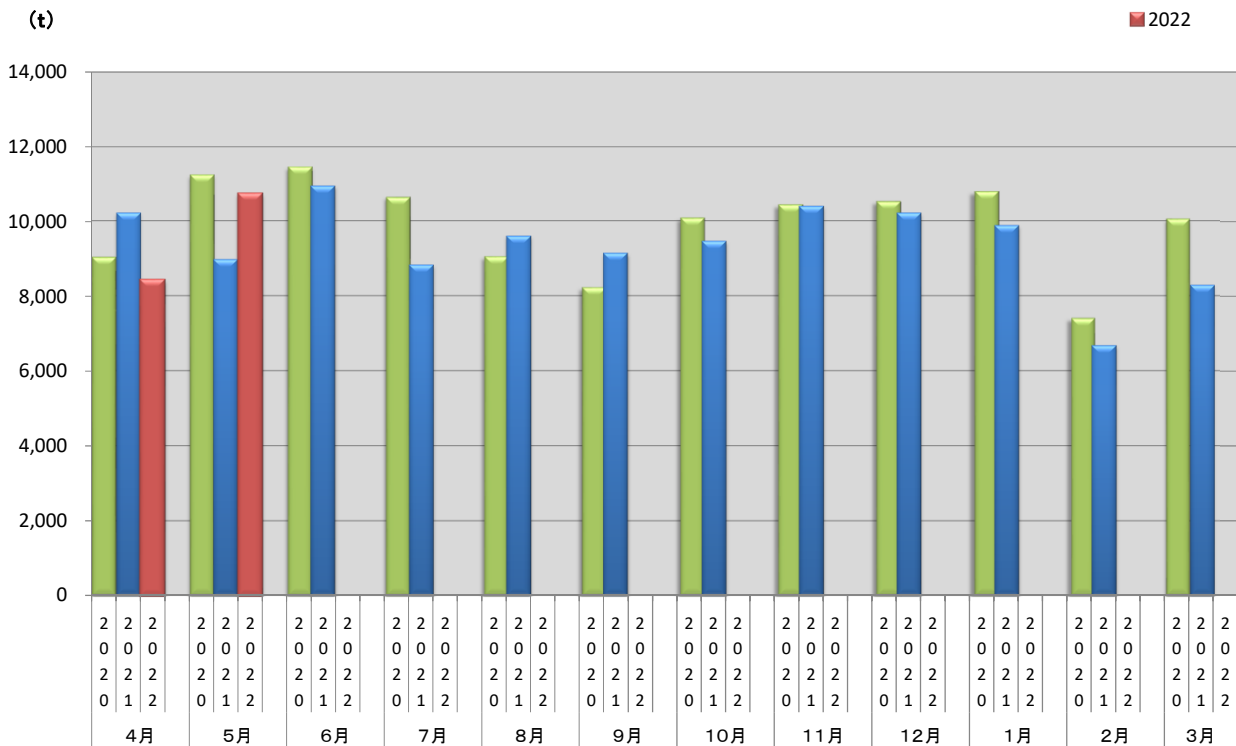

浜松市西部清掃工場 ごみ搬入量

■ 2020
■ 2021
■ 2022

浜松市西部清掃工場 ごみ搬入量累計

▲ 2020年度累計
◆ 2021年度累計
■ 2022年度累計

【累計】