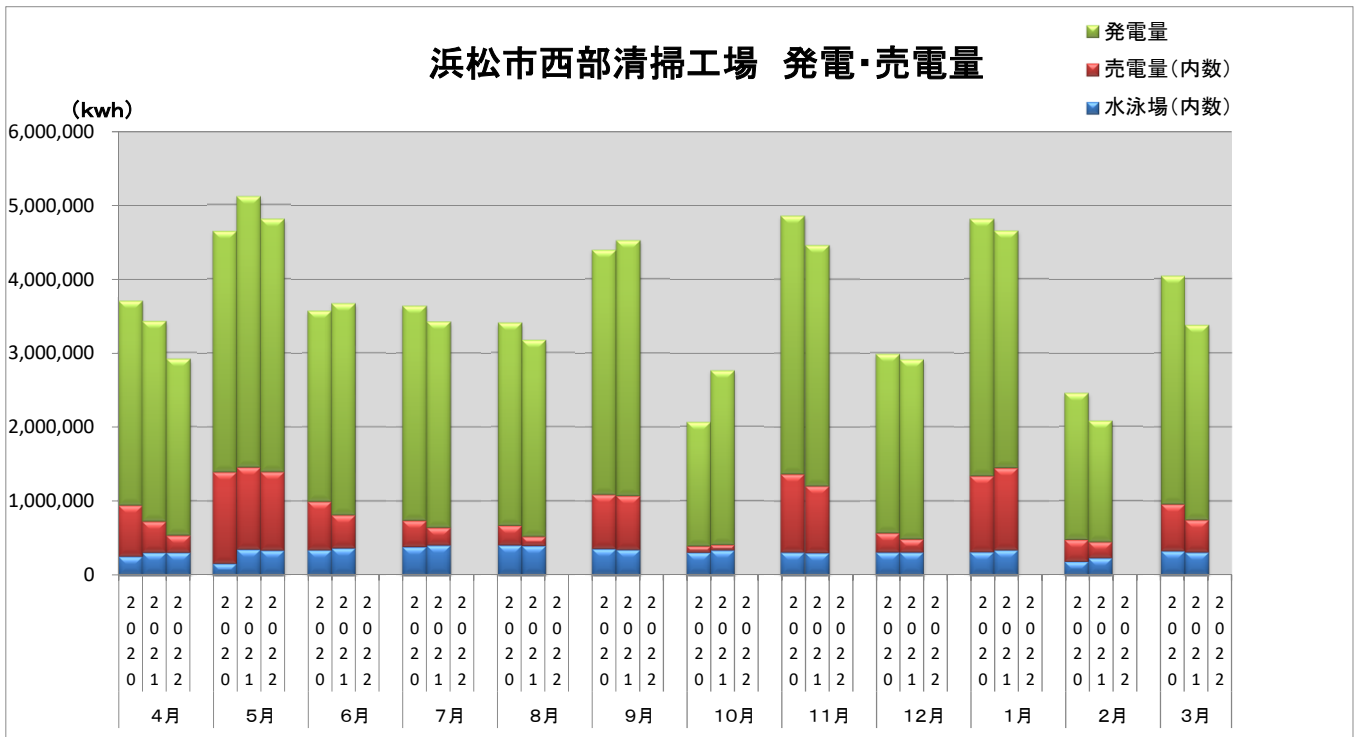

浜松市西部清掃工場 ごみ搬入量

■ 2020
■ 2021
■ 2022

浜松市西部清掃工場 ごみ搬入量累計

▲ 2020年度累計
◆ 2021年度累計
■ 2022年度累計

【累計】