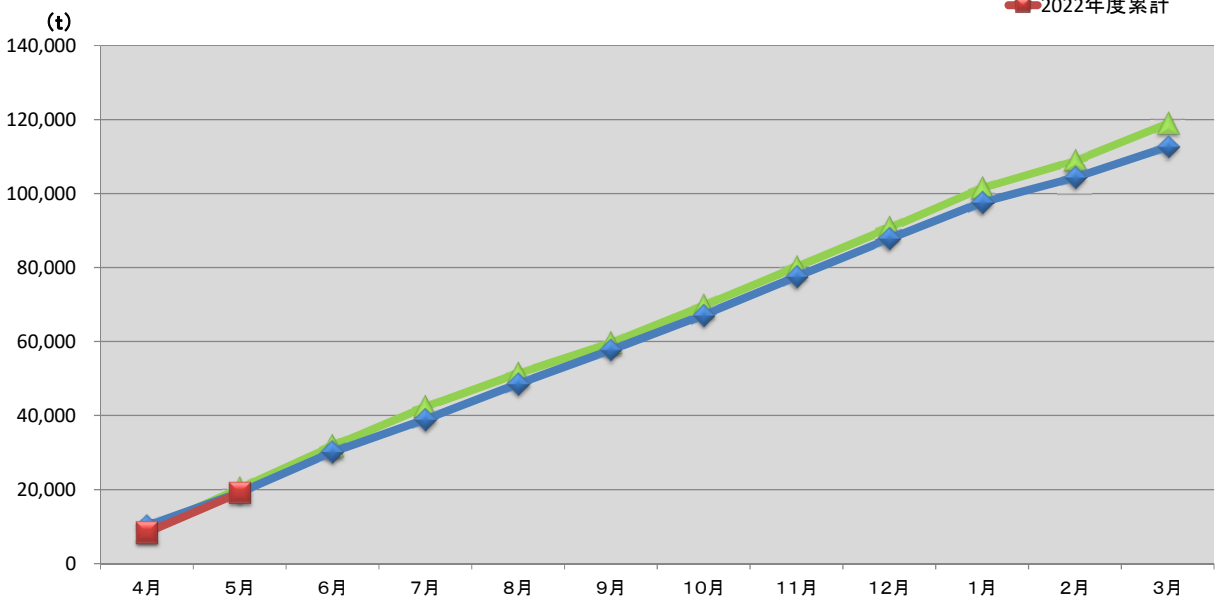

浜松市西部清掃工場 ごみ搬入量

■ 2020
■ 2021
■ 2022

浜松市西部清掃工場 ごみ搬入量累計

▲ 2020年度累計
◆ 2021年度累計
■ 2022年度累計

【累計】