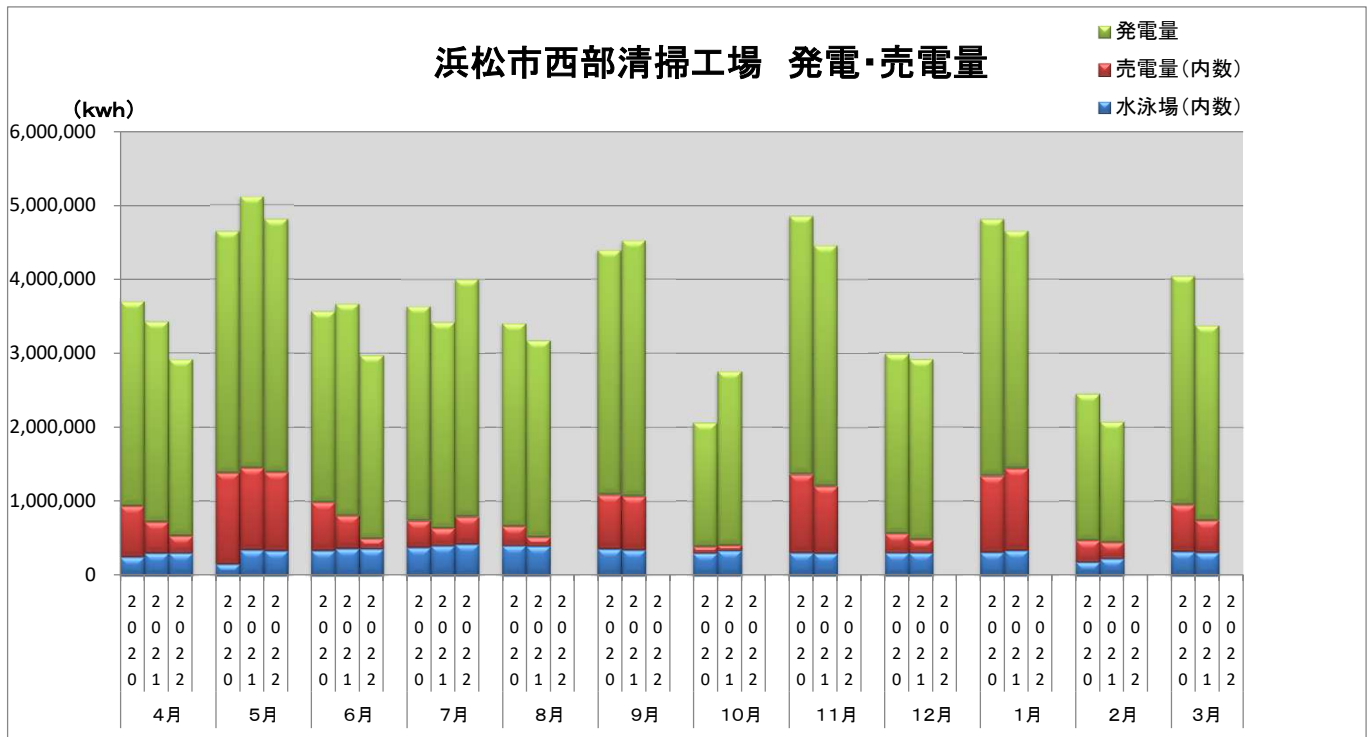

浜松市西部清掃工場 ごみ搬入量

■ 2020
■ 2021
■ 2022

浜松市西部清掃工場 ごみ搬入量累計

▲ 2020年度累計
◆ 2021年度累計
■ 2022年度累計

【累計】