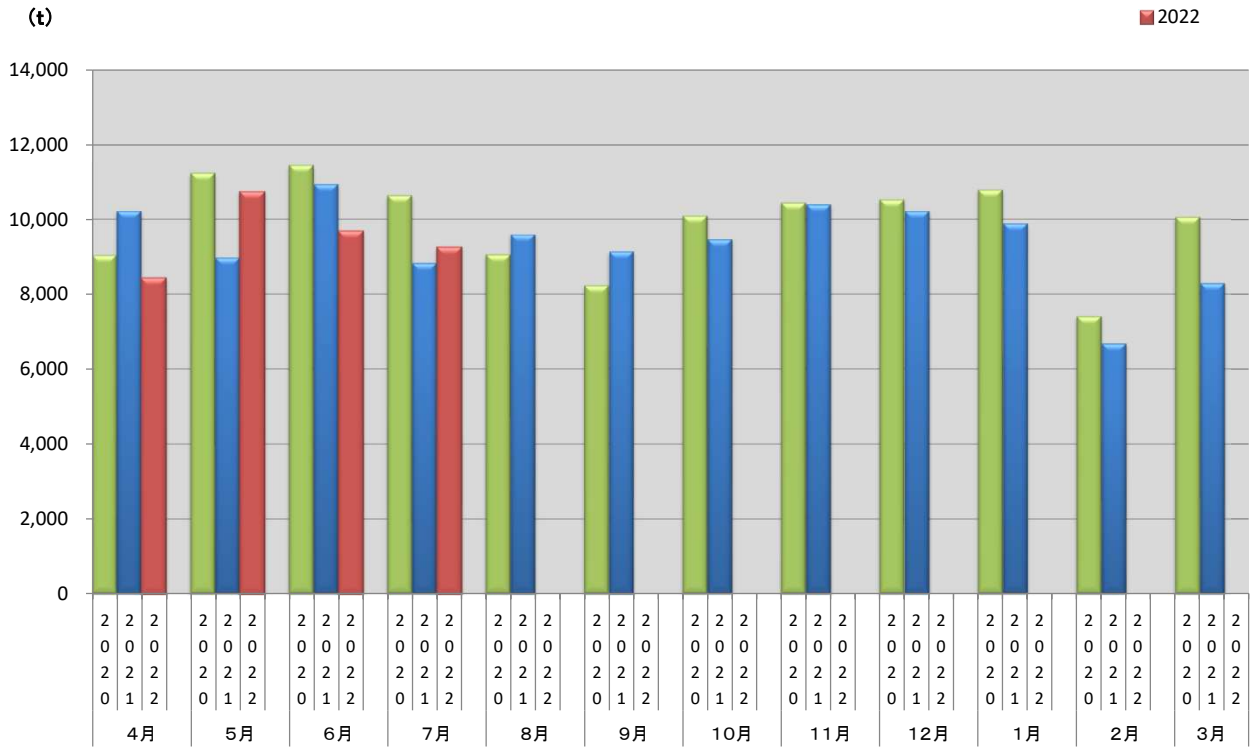

浜松市西部清掃工場 ごみ搬入量

■ 2020
■ 2021
■ 2022

浜松市西部清掃工場 ごみ搬入量累計

▲ 2020年度累計
◆ 2021年度累計
■ 2022年度累計

【累計】