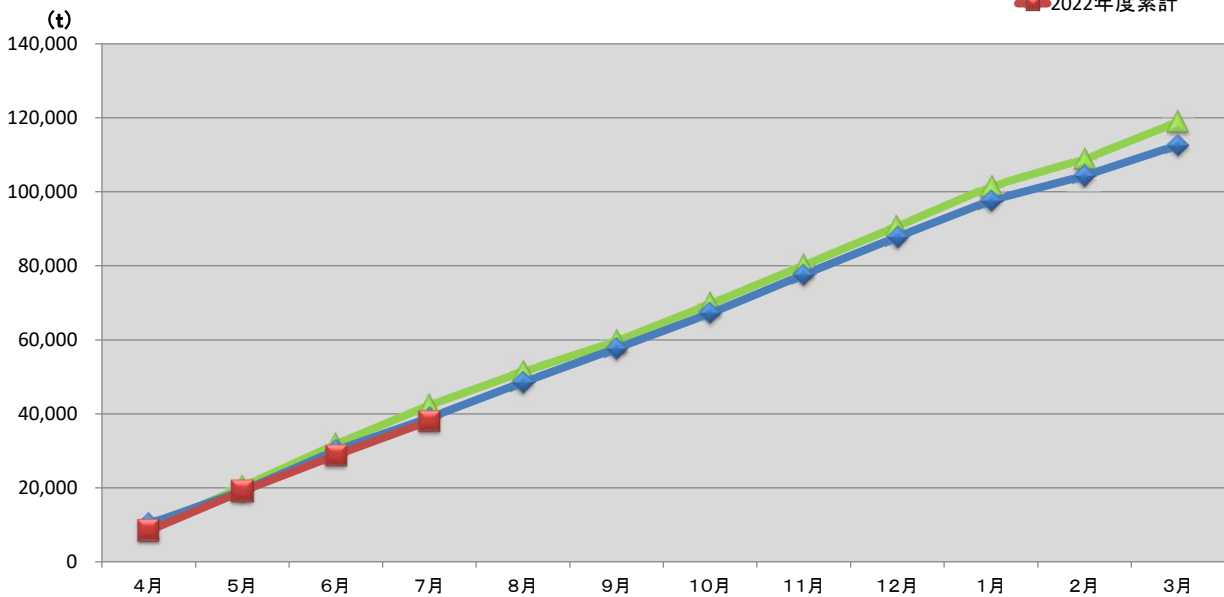

浜松市西部清掃工場 ごみ搬入量

■ 2020
■ 2021
■ 2022

浜松市西部清掃工場 ごみ搬入量累計

▲ 2020年度累計
◆ 2021年度累計
■ 2022年度累計

【累計】