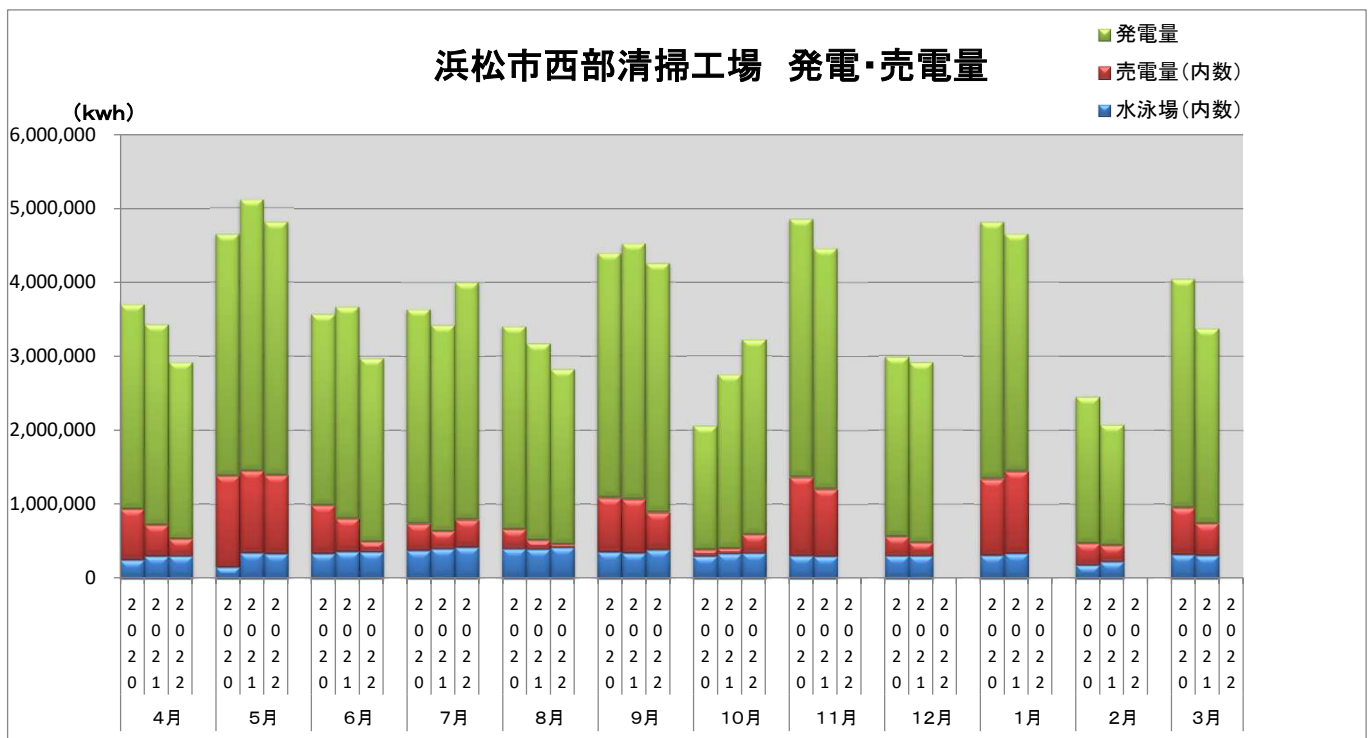

浜松市西部清掃工場 ごみ搬入量

■ 2020
■ 2021
■ 2022

浜松市西部清掃工場 ごみ搬入量累計

▲ 2020年度累計
◆ 2021年度累計
■ 2022年度累計

【累計】