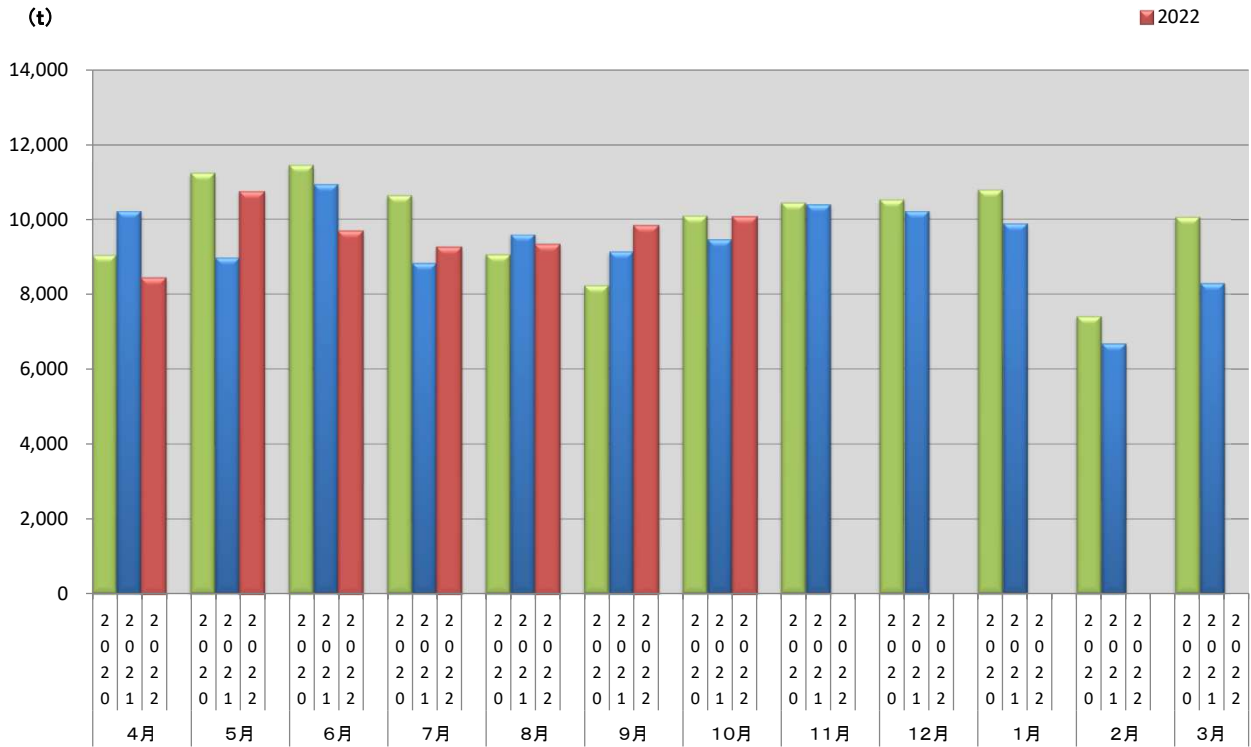

浜松市西部清掃工場 ごみ搬入量

■ 2020
■ 2021
■ 2022

浜松市西部清掃工場 ごみ搬入量累計

▲ 2020年度累計
◆ 2021年度累計
■ 2022年度累計

【累計】