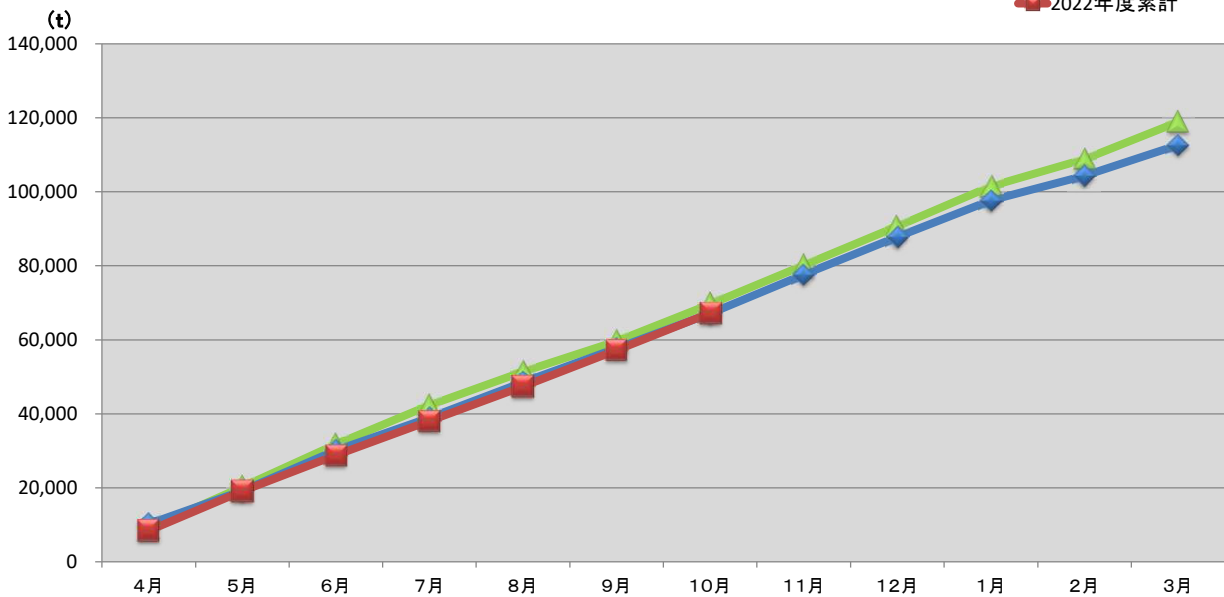

浜松市西部清掃工場 ごみ搬入量

■ 2020
■ 2021
■ 2022

浜松市西部清掃工場 ごみ搬入量累計

▲ 2020年度累計
◆ 2021年度累計
■ 2022年度累計

【累計】