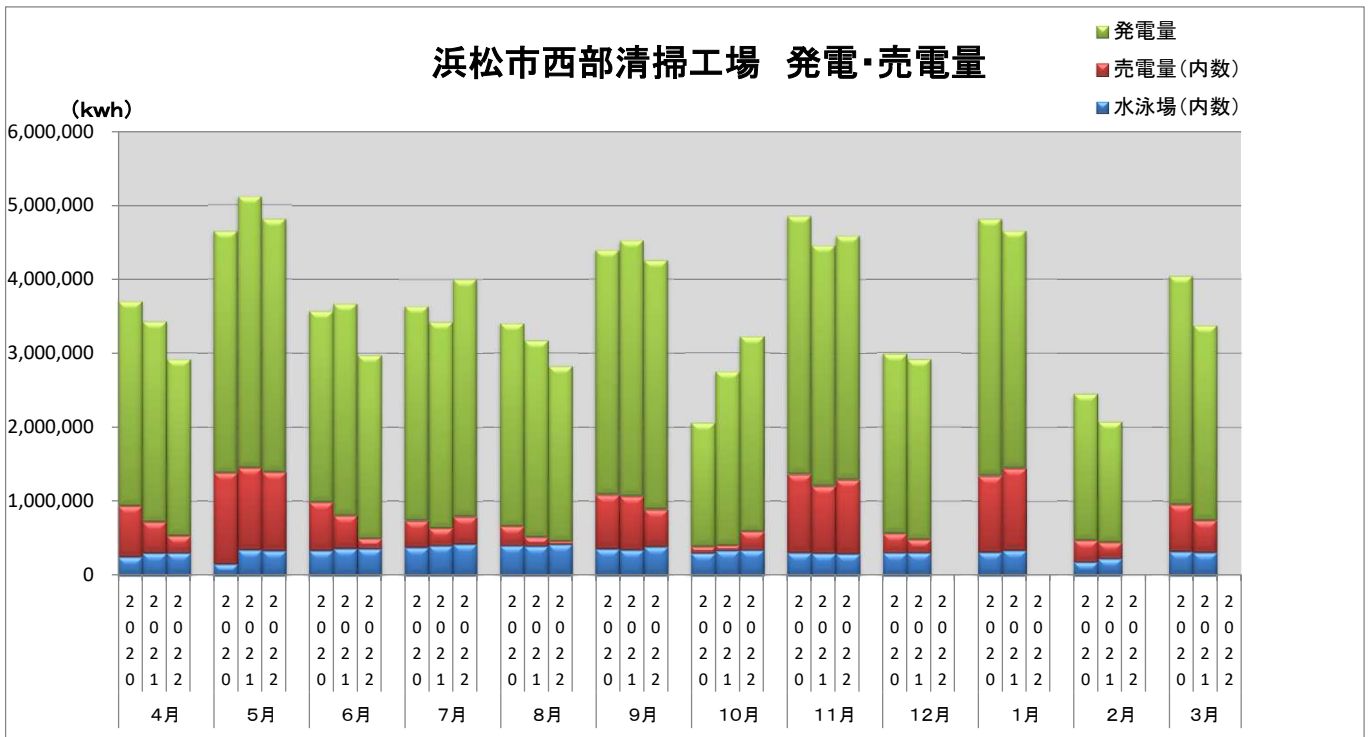

浜松市西部清掃工場 ごみ搬入量

■ 2020
■ 2021
■ 2022

浜松市西部清掃工場 ごみ搬入量累計

▲ 2020年度累計
◆ 2021年度累計
■ 2022年度累計

【累計】