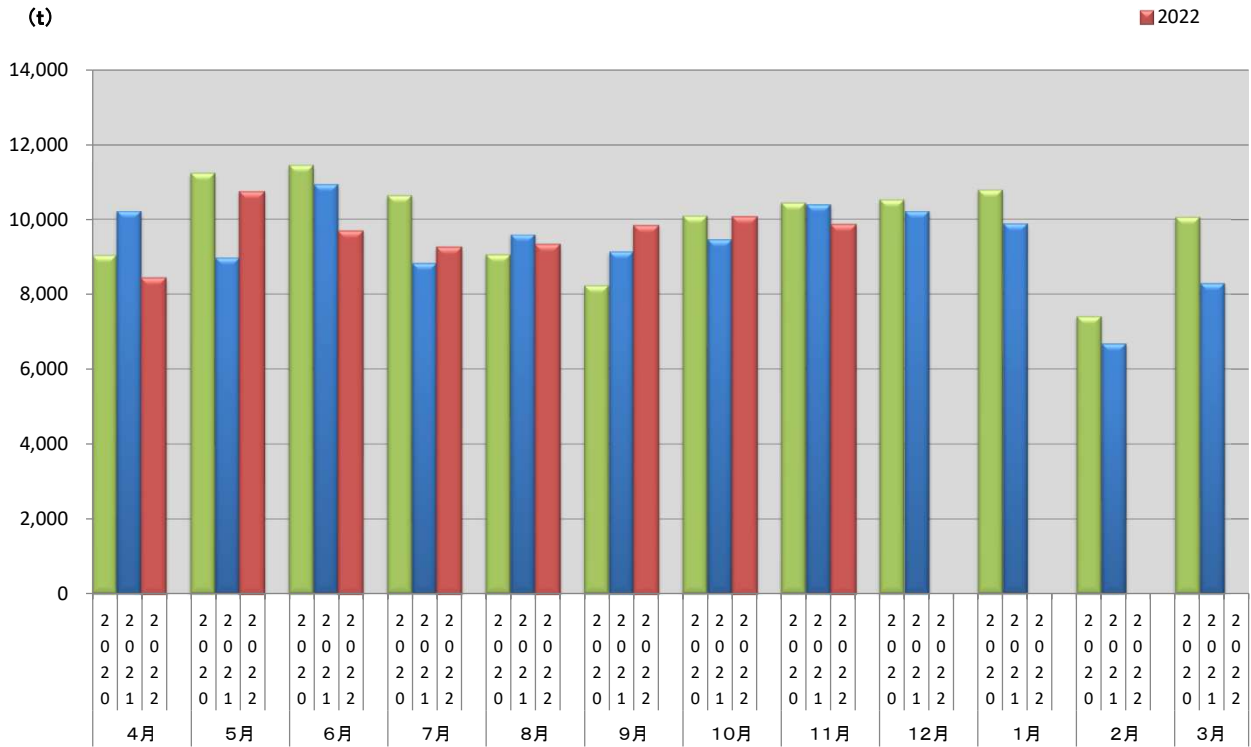

浜松市西部清掃工場 ごみ搬入量

■ 2020
■ 2021
■ 2022

浜松市西部清掃工場 ごみ搬入量累計

▲ 2020年度累計
◆ 2021年度累計
■ 2022年度累計

【累計】