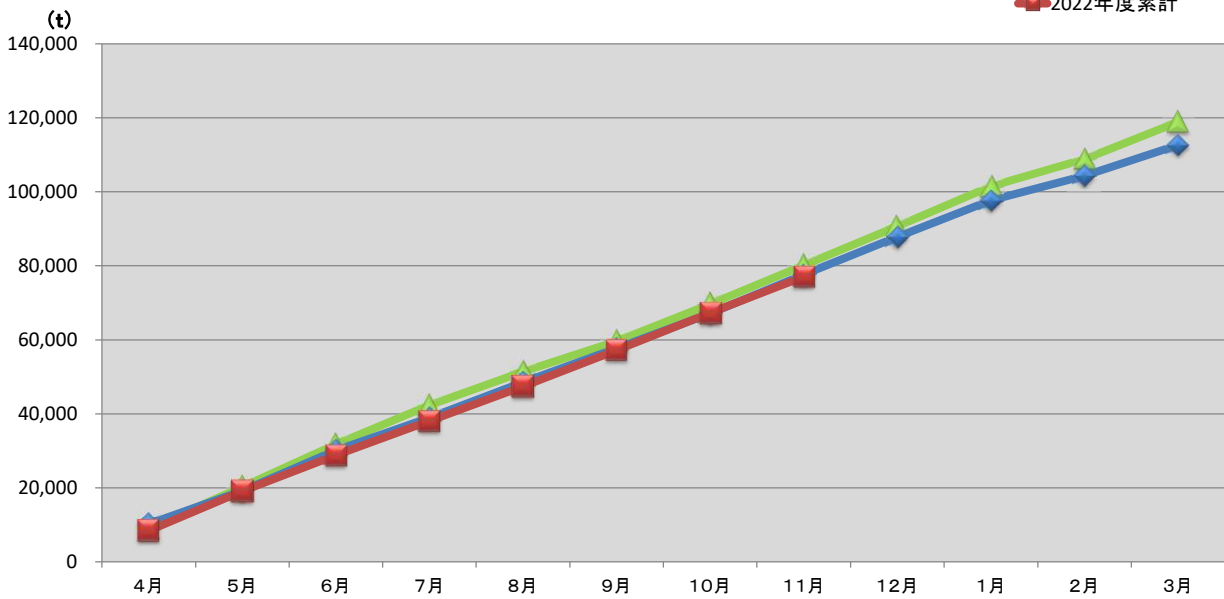

浜松市西部清掃工場 ごみ搬入量

■ 2020
■ 2021
■ 2022

浜松市西部清掃工場 ごみ搬入量累計

▲ 2020年度累計
◆ 2021年度累計
■ 2022年度累計

【累計】