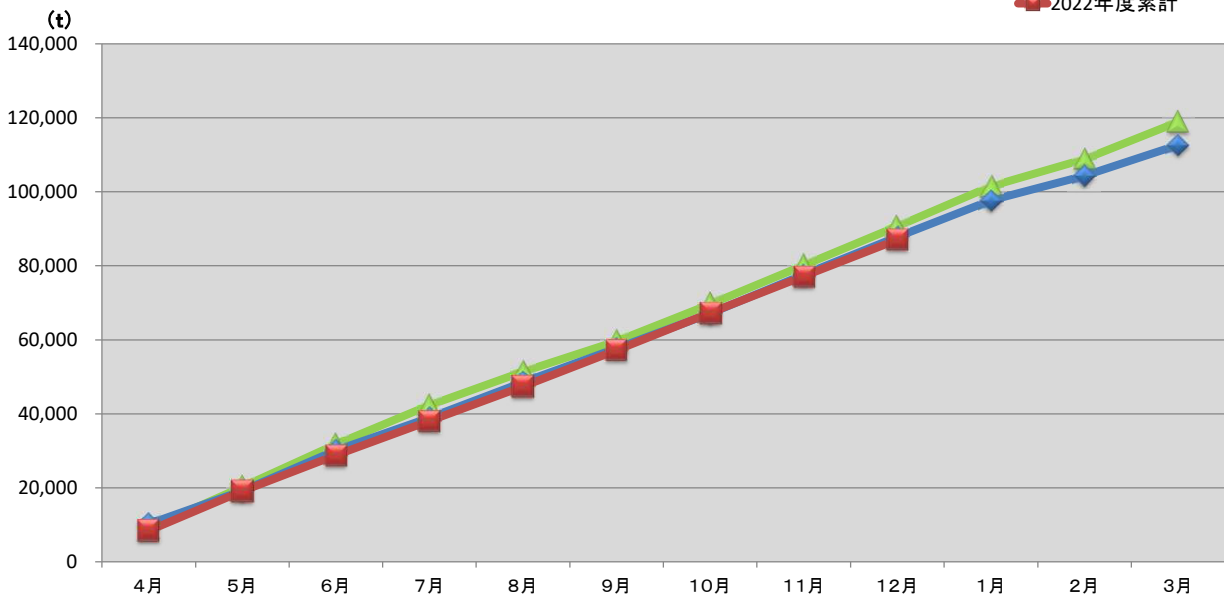

### 浜松市西部清掃工場 ごみ搬入量

■ 2020  
■ 2021  
■ 2022

### 浜松市西部清掃工場 ごみ搬入量累計

▲ 2020年度累計  
◆ 2021年度累計  
■ 2022年度累計

【累計】