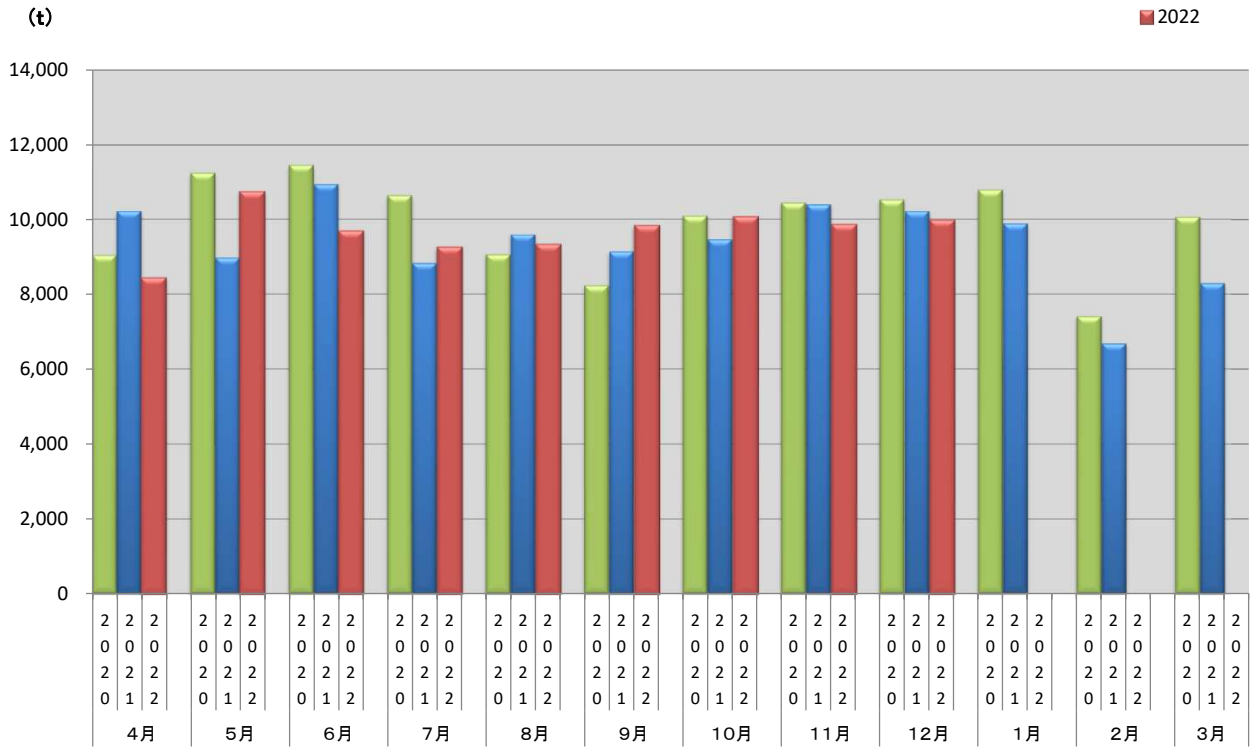

### 浜松市西部清掃工場 ごみ搬入量

■ 2020  
■ 2021  
■ 2022

### 浜松市西部清掃工場 ごみ搬入量累計

▲ 2020年度累計  
◆ 2021年度累計  
■ 2022年度累計

【累計】