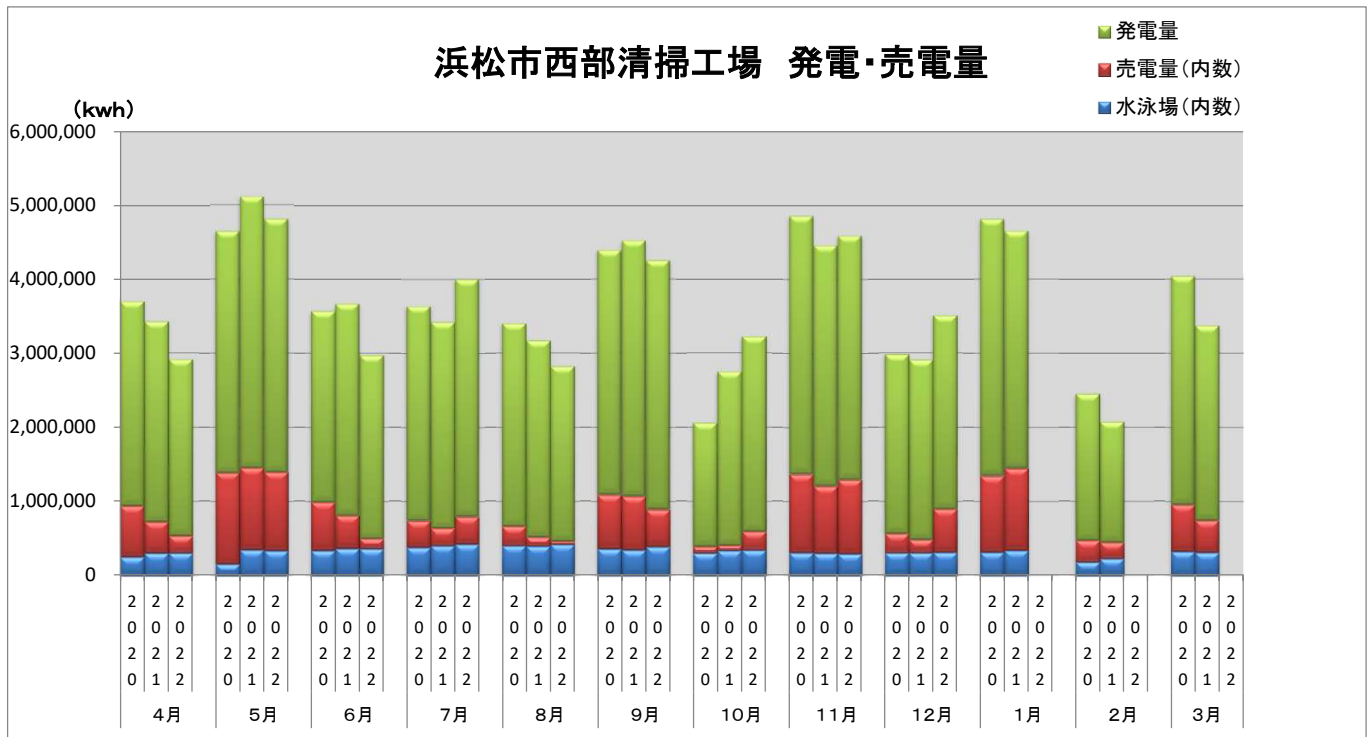

### 浜松市西部清掃工場 ごみ搬入量

■ 2020  
■ 2021  
■ 2022

### 浜松市西部清掃工場 ごみ搬入量累計

▲ 2020年度累計  
◆ 2021年度累計  
■ 2022年度累計

【累計】