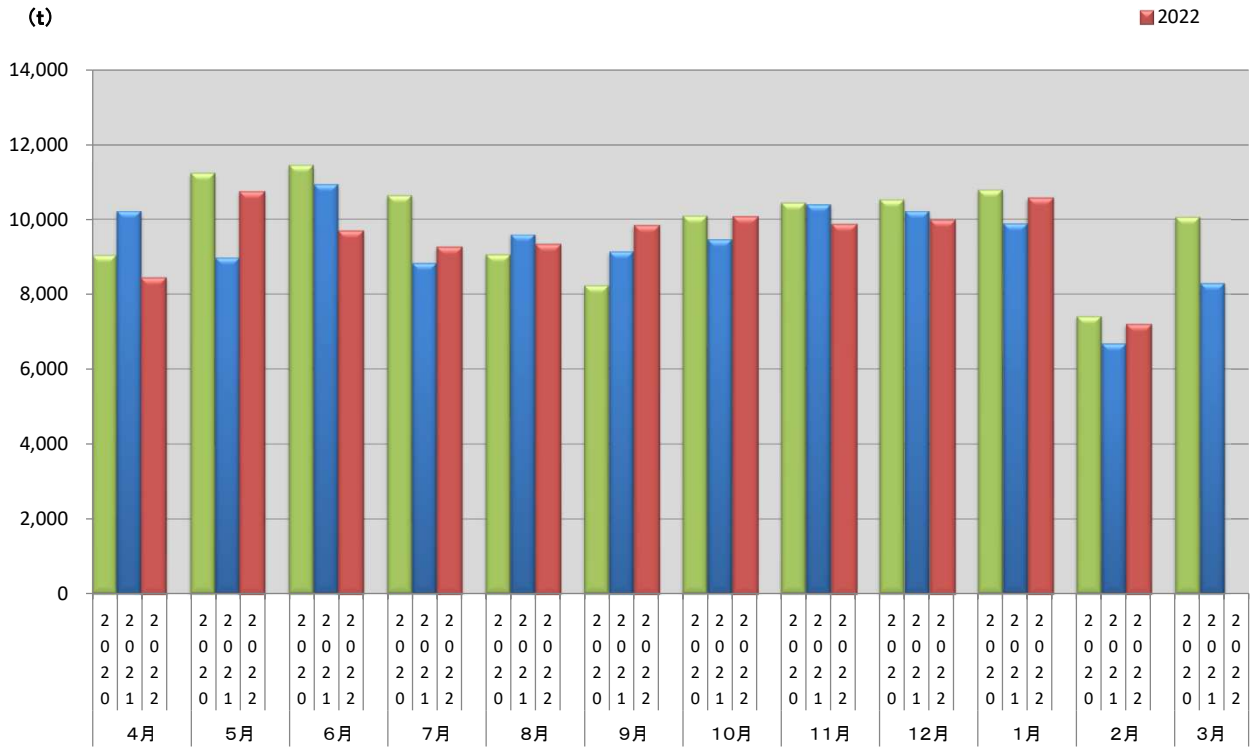

### 浜松市西部清掃工場 ごみ搬入量

■ 2020  
■ 2021  
■ 2022

### 浜松市西部清掃工場 ごみ搬入量累計

▲ 2020年度累計  
◆ 2021年度累計  
■ 2022年度累計

【累計】