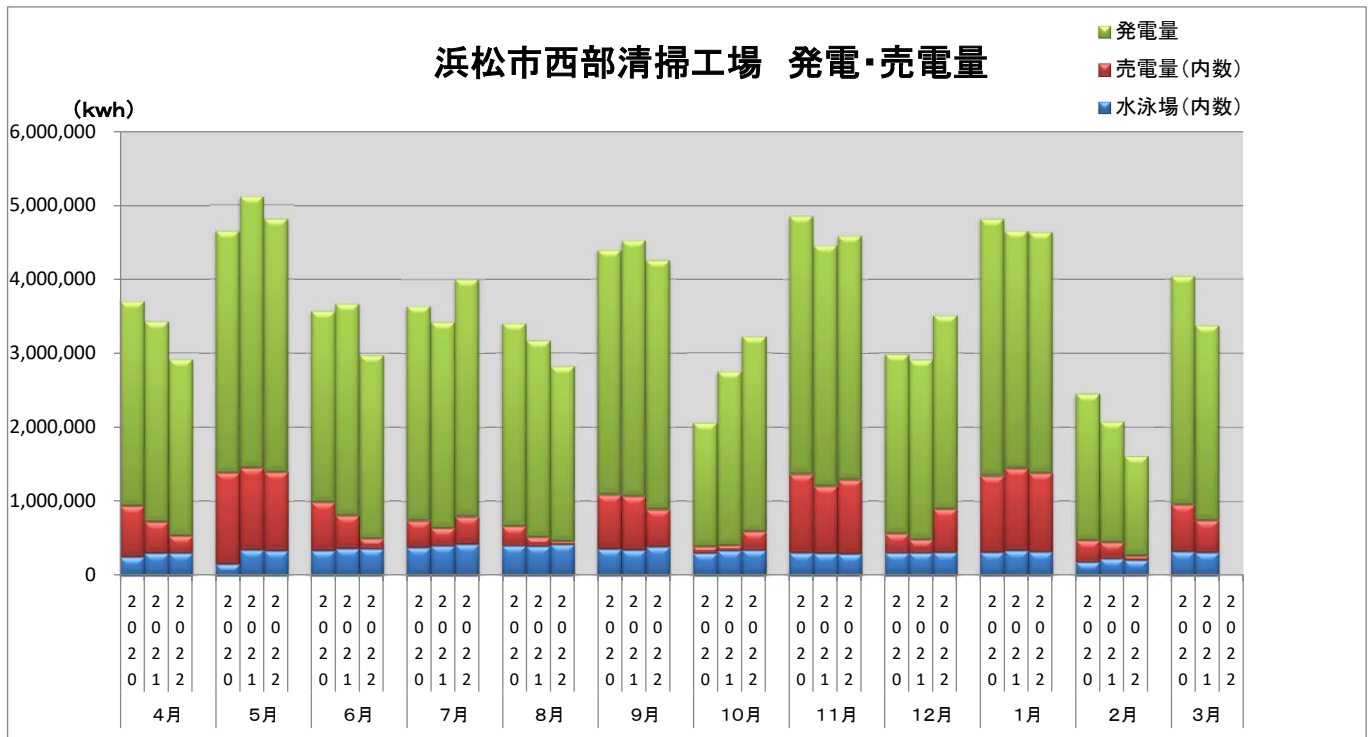

### 浜松市西部清掃工場 ごみ搬入量

■ 2020  
■ 2021  
■ 2022

### 浜松市西部清掃工場 ごみ搬入量累計

▲ 2020年度累計  
◆ 2021年度累計  
■ 2022年度累計

【累計】