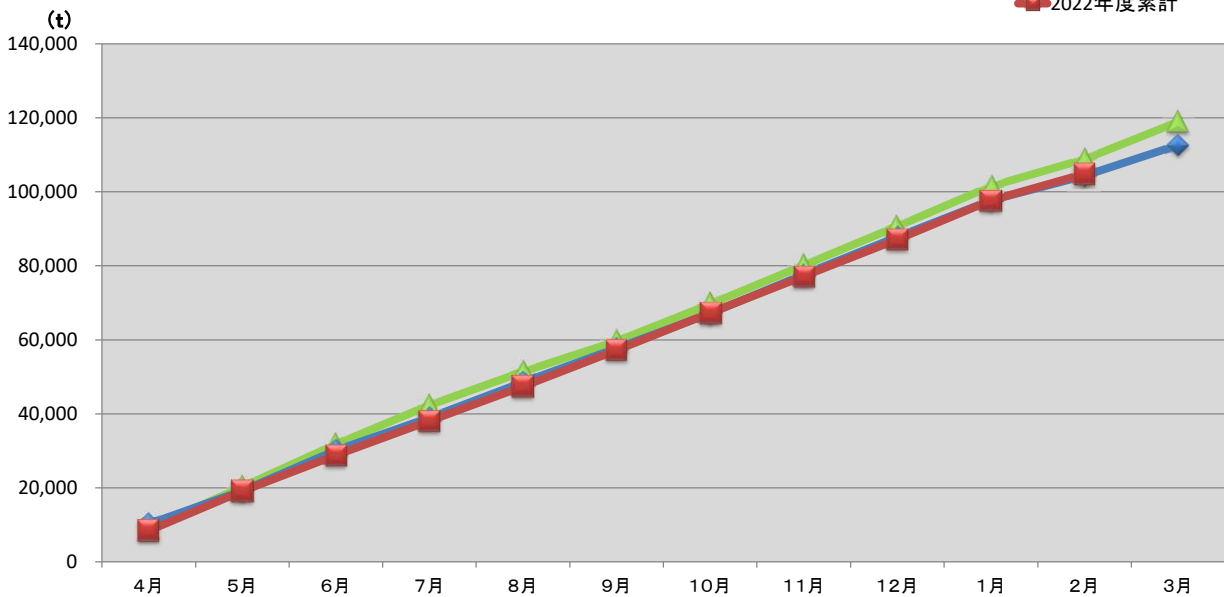

### 浜松市西部清掃工場 ごみ搬入量

■ 2020  
■ 2021  
■ 2022

### 浜松市西部清掃工場 ごみ搬入量累計

▲ 2020年度累計  
◆ 2021年度累計  
■ 2022年度累計

【累計】