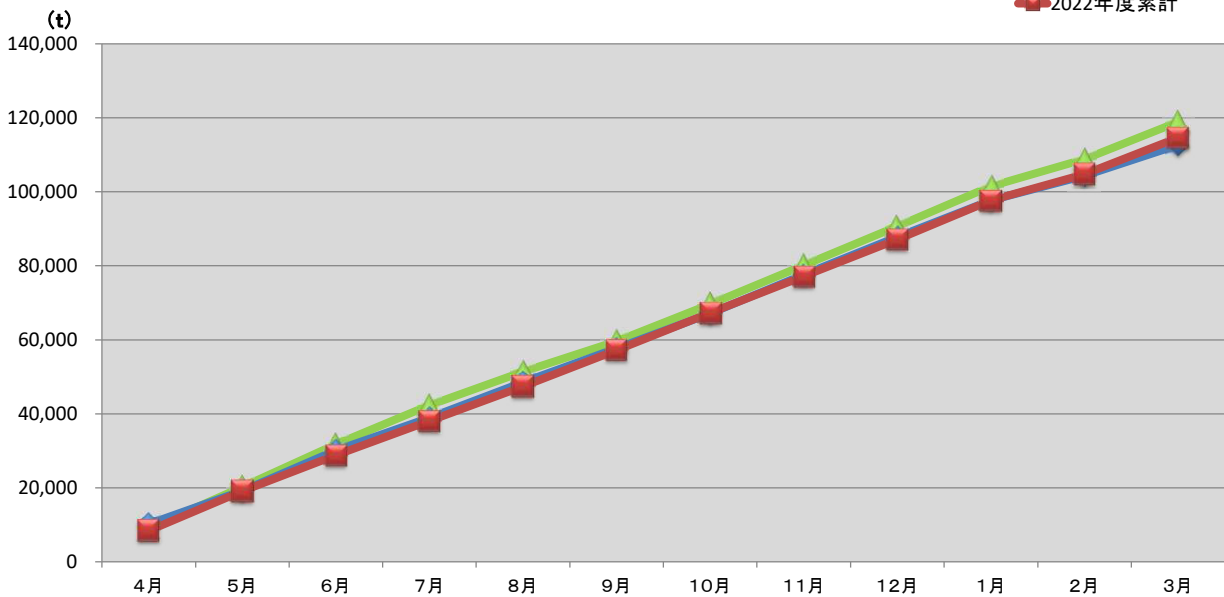

### 浜松市西部清掃工場 ごみ搬入量

■ 2020  
■ 2021  
■ 2022

### 浜松市西部清掃工場 ごみ搬入量累計

▲ 2020年度累計  
◆ 2021年度累計  
■ 2022年度累計

【累計】