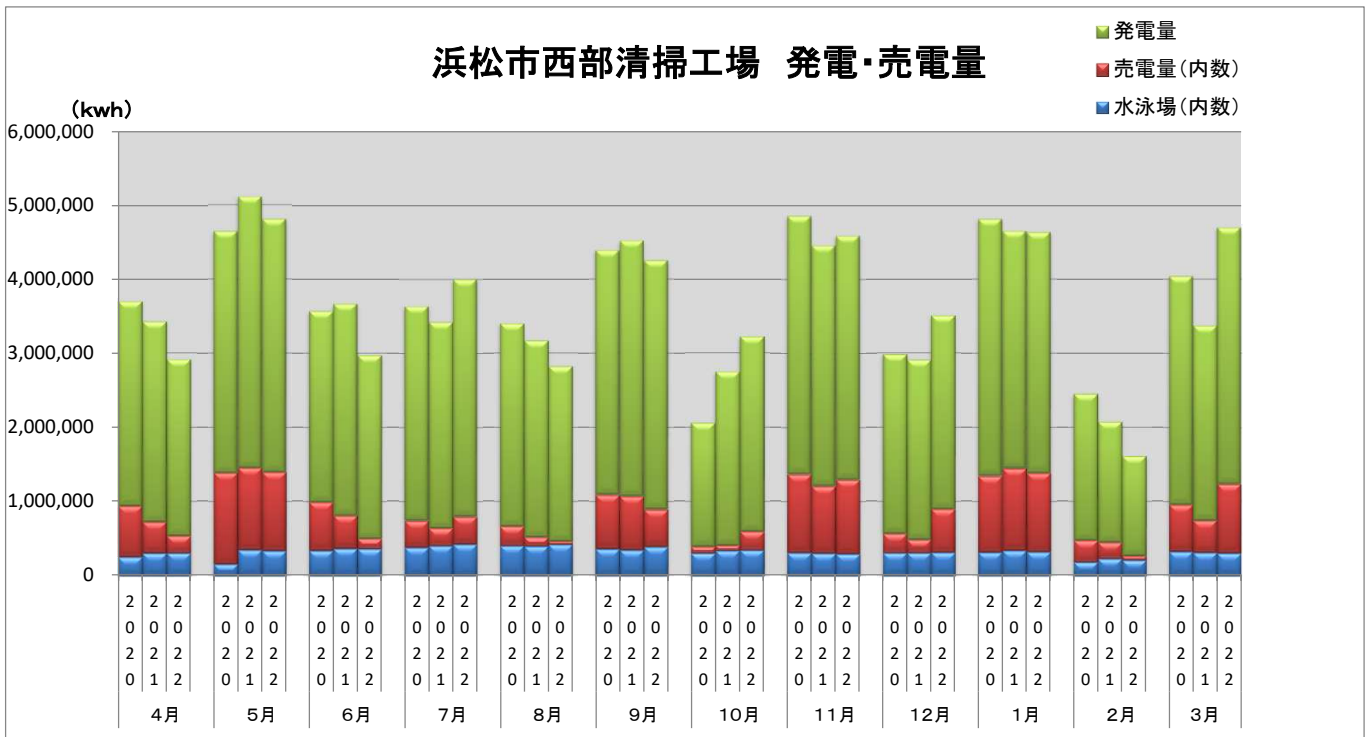

### 浜松市西部清掃工場 ごみ搬入量

■ 2020  
■ 2021  
■ 2022

### 浜松市西部清掃工場 ごみ搬入量累計

▲ 2020年度累計  
◆ 2021年度累計  
■ 2022年度累計

【累計】