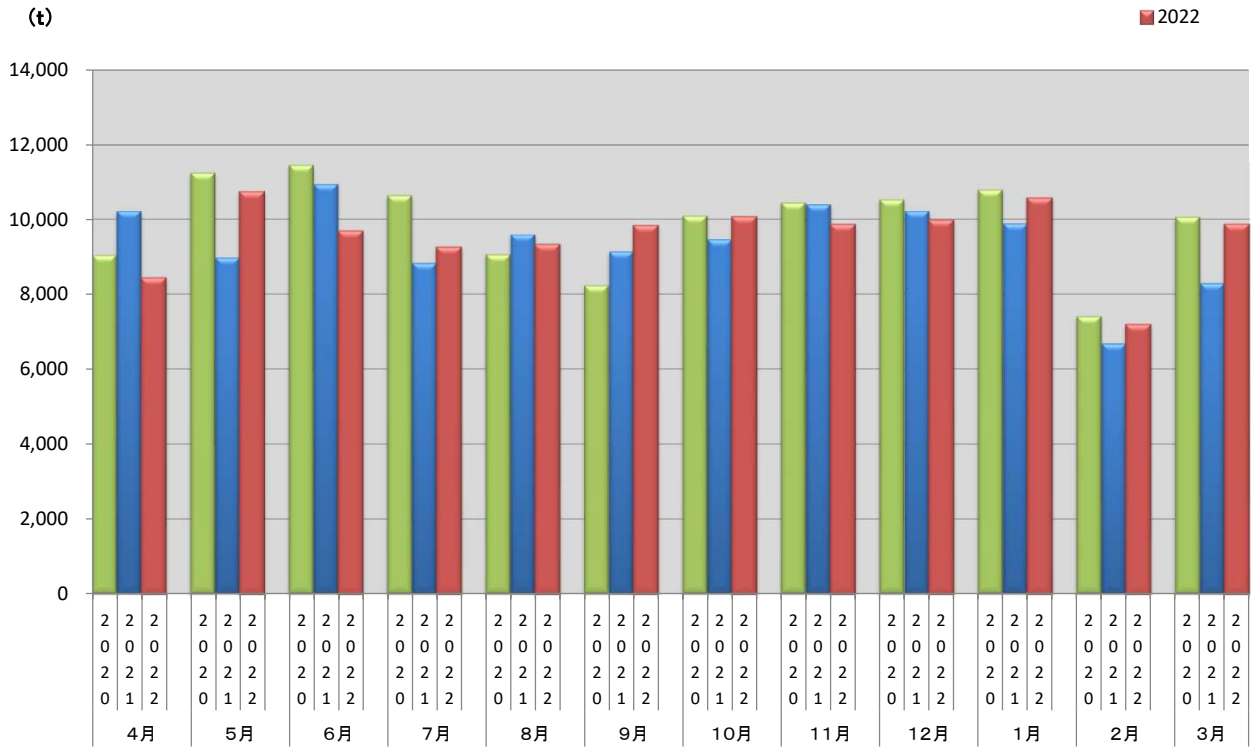

### 浜松市西部清掃工場 ごみ搬入量

■ 2020  
■ 2021  
■ 2022

### 浜松市西部清掃工場 ごみ搬入量累計

▲ 2020年度累計  
◆ 2021年度累計  
■ 2022年度累計

【累計】