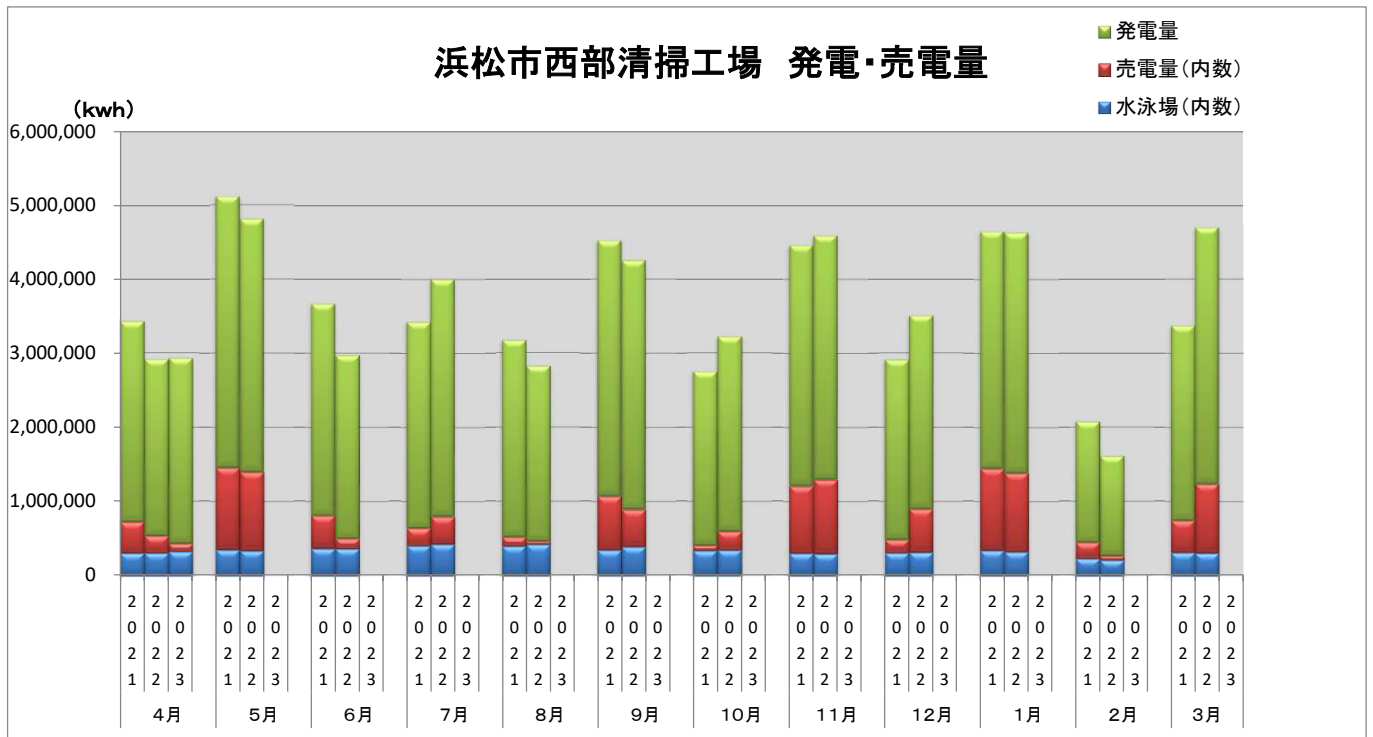

浜松市西部清掃工場 ごみ搬入量

■ 2021
■ 2022
■ 2023

浜松市西部清掃工場 ごみ搬入量累計

◆ 2021年度累計
◆ 2022年度累計
◆ 2023年度累計

【累計】