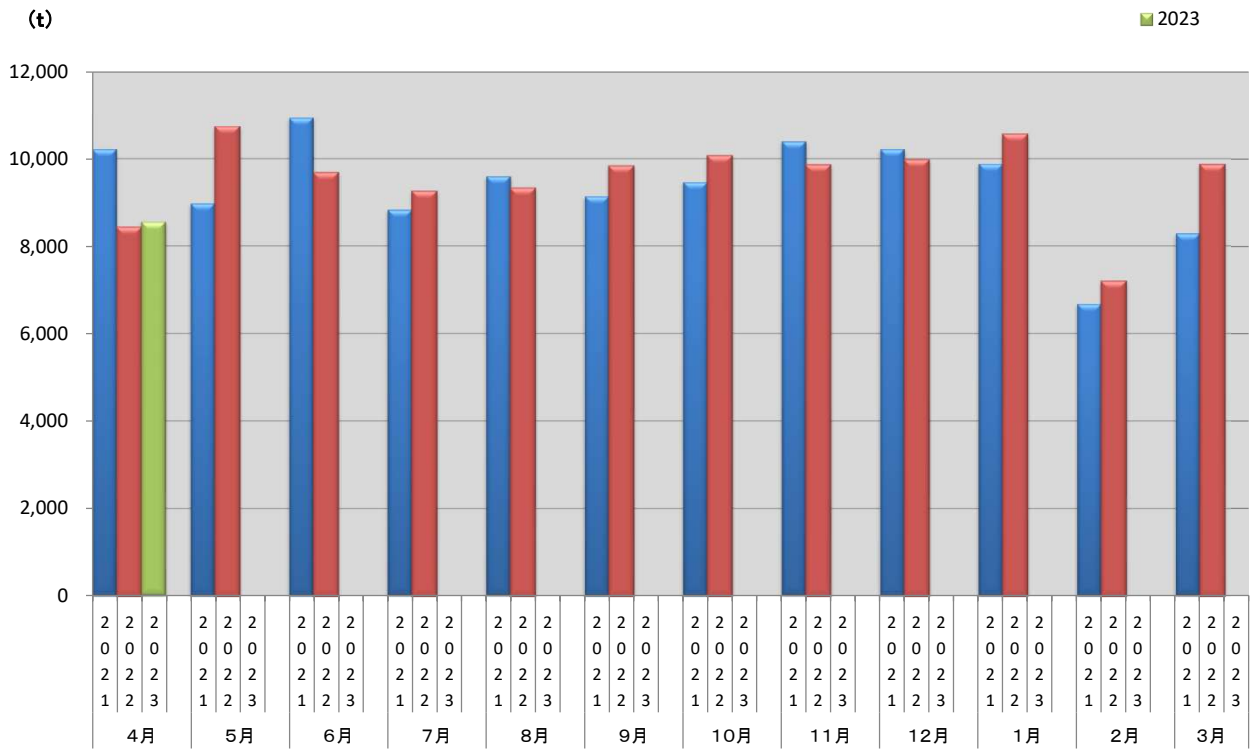

浜松市西部清掃工場 ごみ搬入量

■ 2021
■ 2022
■ 2023

浜松市西部清掃工場 ごみ搬入量累計

◆ 2021年度累計
◆ 2022年度累計
◆ 2023年度累計

【累計】