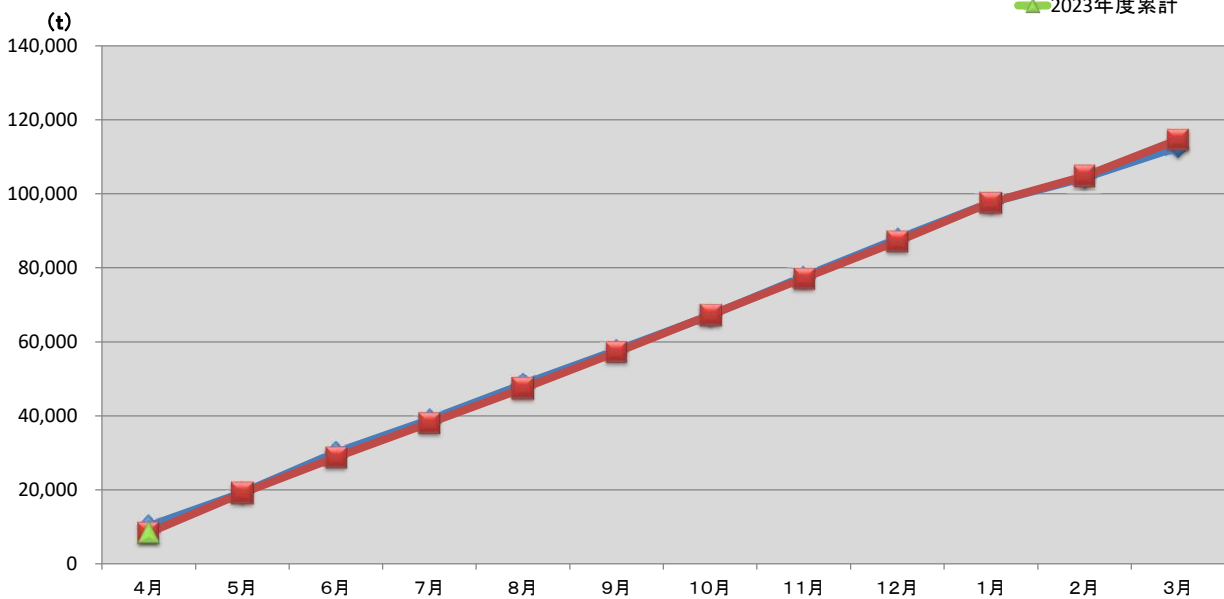

浜松市西部清掃工場 ごみ搬入量

■ 2021
■ 2022
■ 2023

浜松市西部清掃工場 ごみ搬入量累計

◆ 2021年度累計
◆ 2022年度累計
◆ 2023年度累計

【累計】