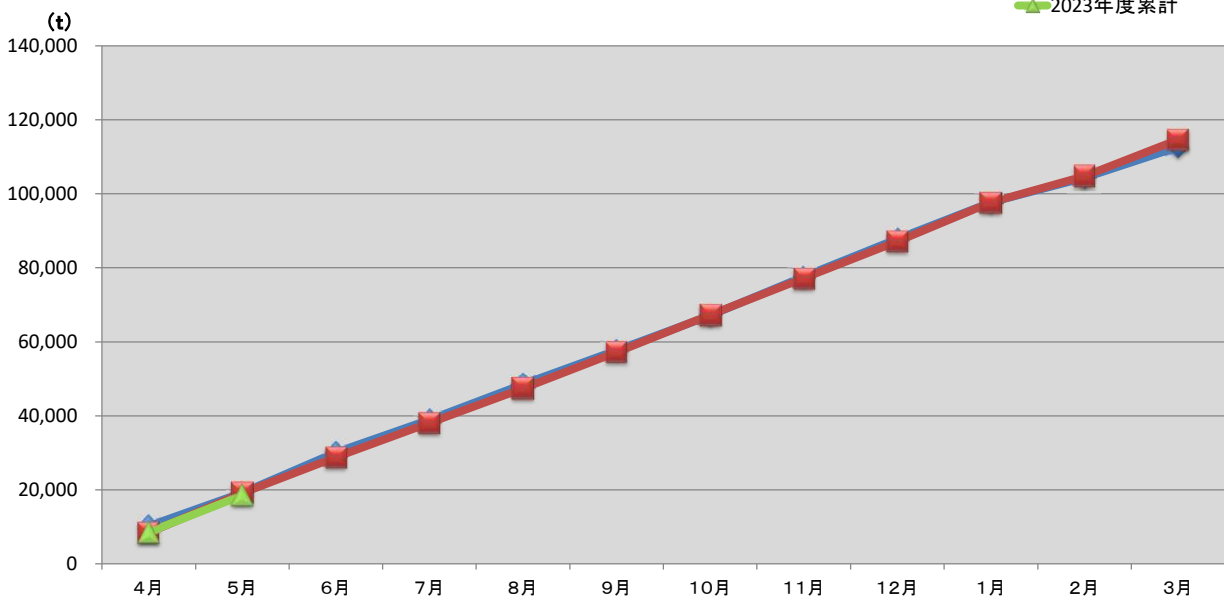

### 浜松市西部清掃工場 ごみ搬入量

■ 2021  
■ 2022  
■ 2023

### 浜松市西部清掃工場 ごみ搬入量累計

◆ 2021年度累計  
◆ 2022年度累計  
◆ 2023年度累計

【累計】