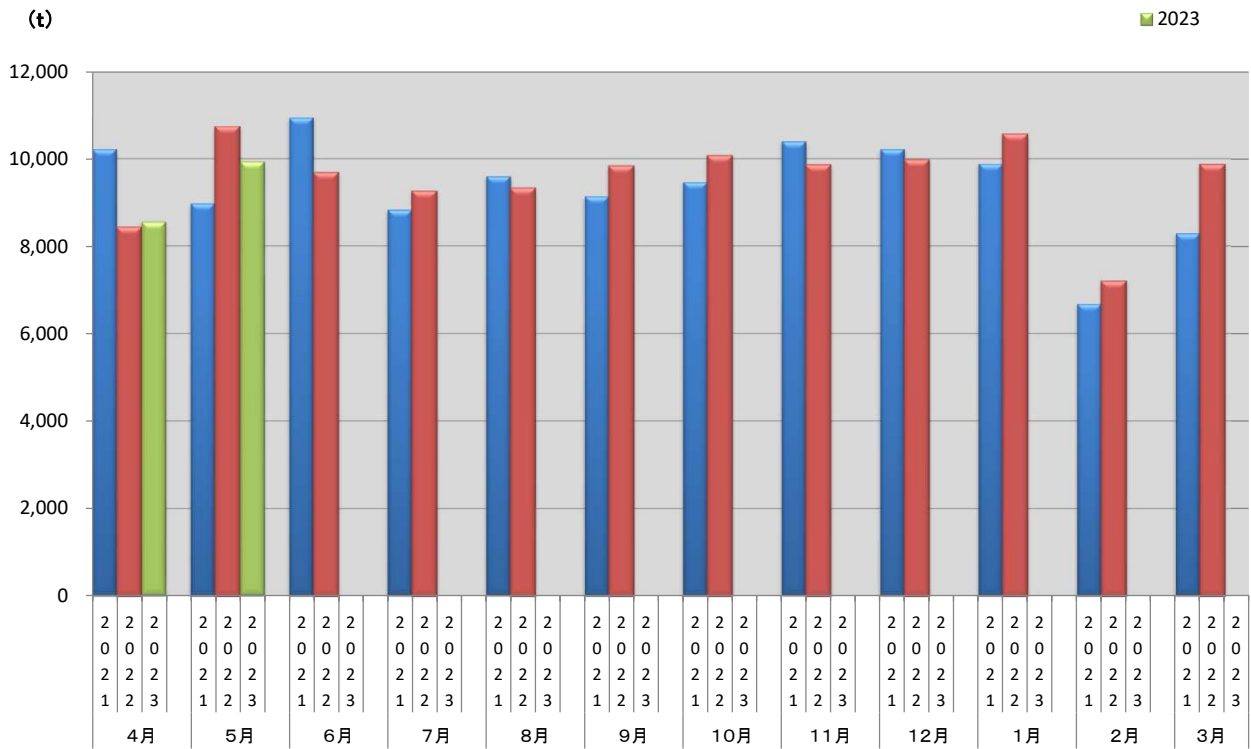

### 浜松市西部清掃工場 ごみ搬入量

■ 2021  
■ 2022  
■ 2023

### 浜松市西部清掃工場 ごみ搬入量累計

◆ 2021年度累計  
◆ 2022年度累計  
◆ 2023年度累計

【累計】