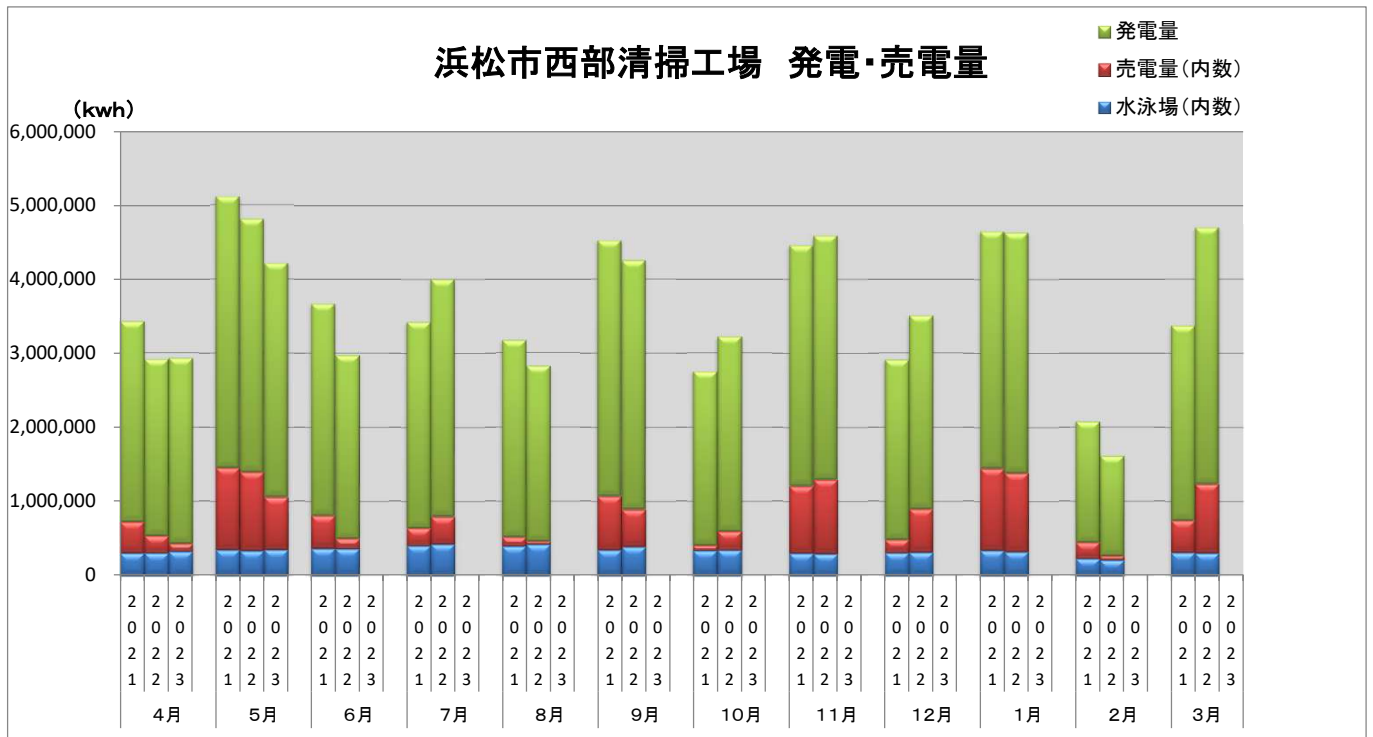

### 浜松市西部清掃工場 ごみ搬入量

■ 2021  
■ 2022  
■ 2023

### 浜松市西部清掃工場 ごみ搬入量累計

◆ 2021年度累計  
◆ 2022年度累計  
◆ 2023年度累計

【累計】