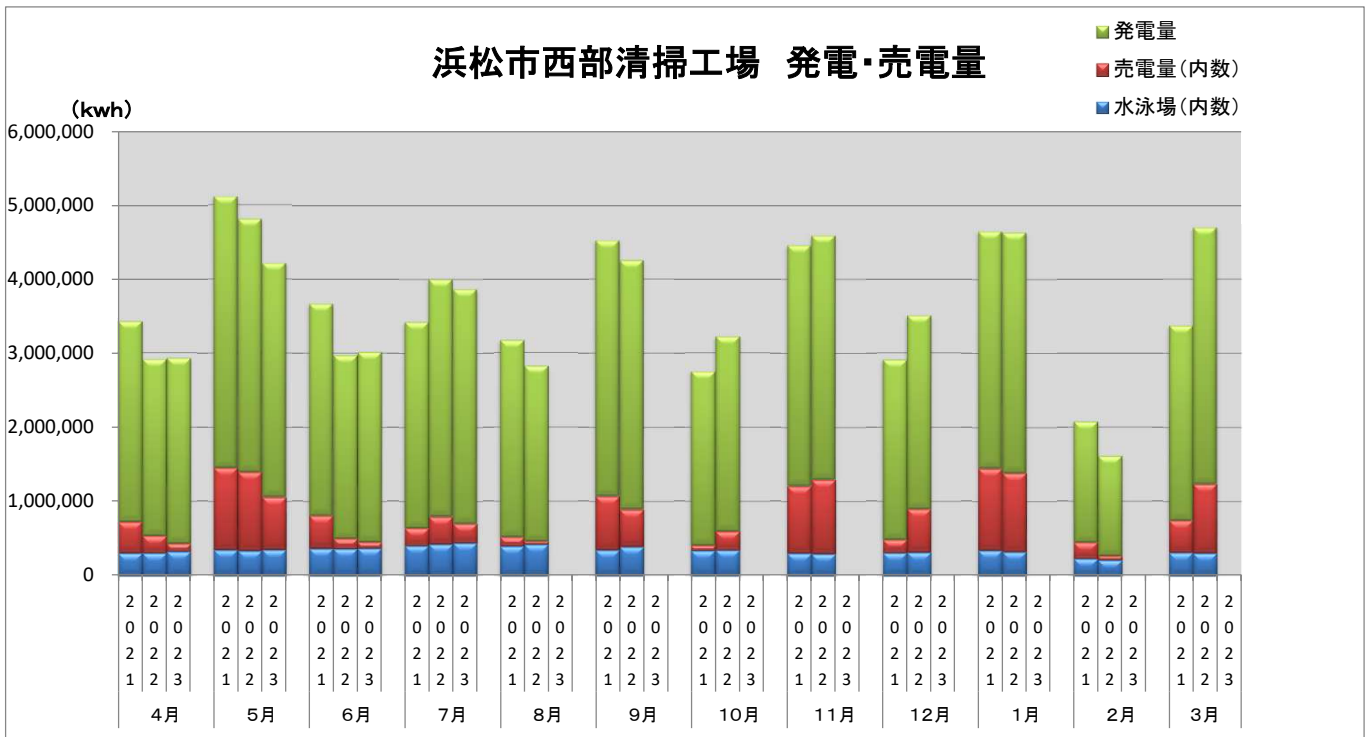

### 浜松市西部清掃工場 ごみ搬入量

■ 2021  
■ 2022  
■ 2023

### 浜松市西部清掃工場 ごみ搬入量累計

◆ 2021年度累計  
◆ 2022年度累計  
◆ 2023年度累計

【累計】