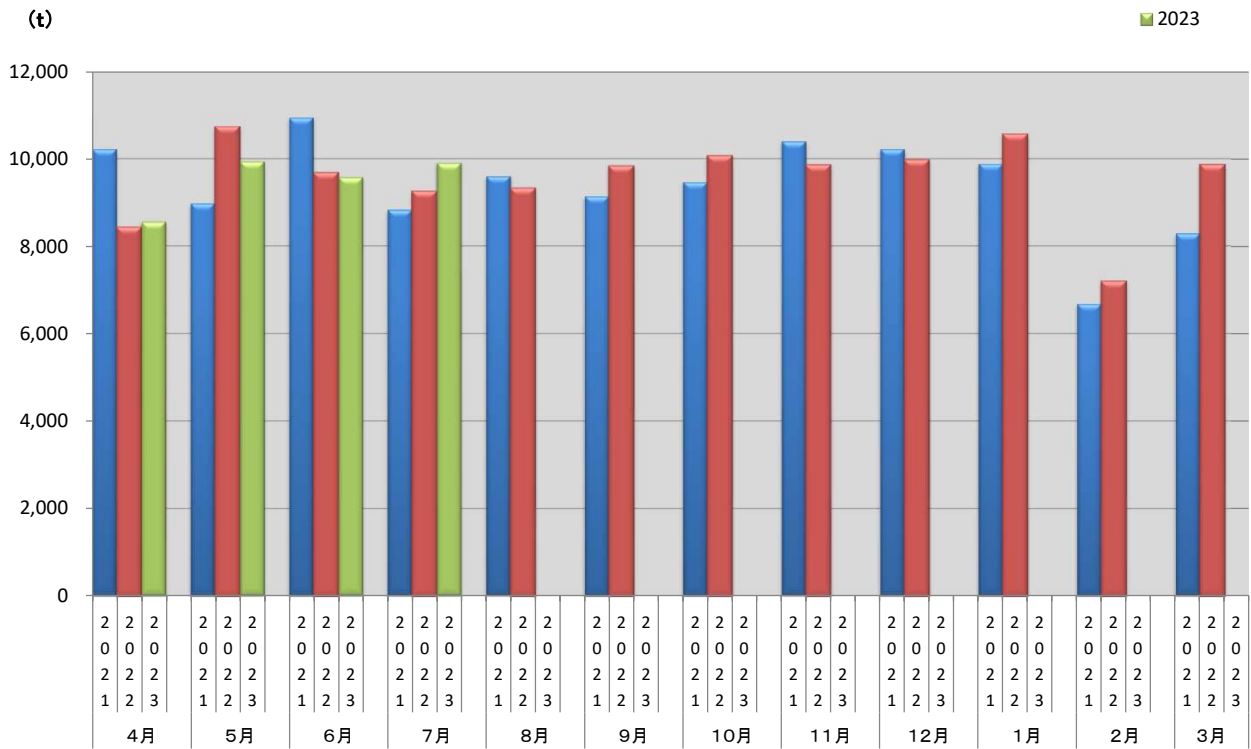

### 浜松市西部清掃工場 ごみ搬入量

■ 2021  
■ 2022  
■ 2023

### 浜松市西部清掃工場 ごみ搬入量累計

◆ 2021年度累計  
◆ 2022年度累計  
◆ 2023年度累計

【累計】