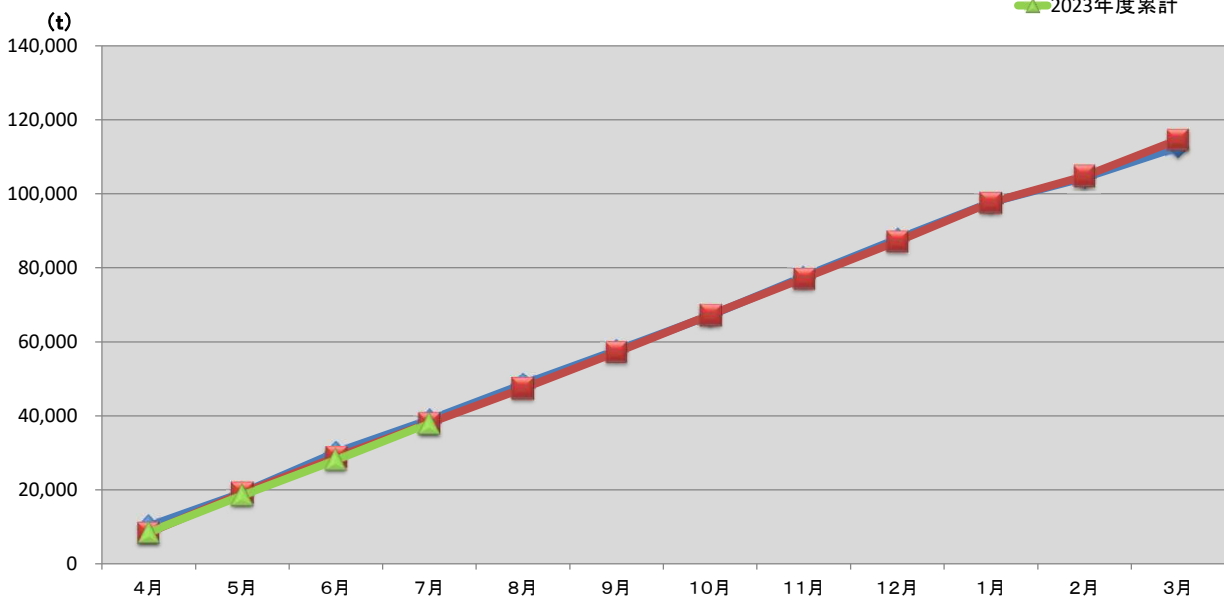

### 浜松市西部清掃工場 ごみ搬入量

■ 2021  
■ 2022  
■ 2023

### 浜松市西部清掃工場 ごみ搬入量累計

◆ 2021年度累計  
◆ 2022年度累計  
◆ 2023年度累計

【累計】