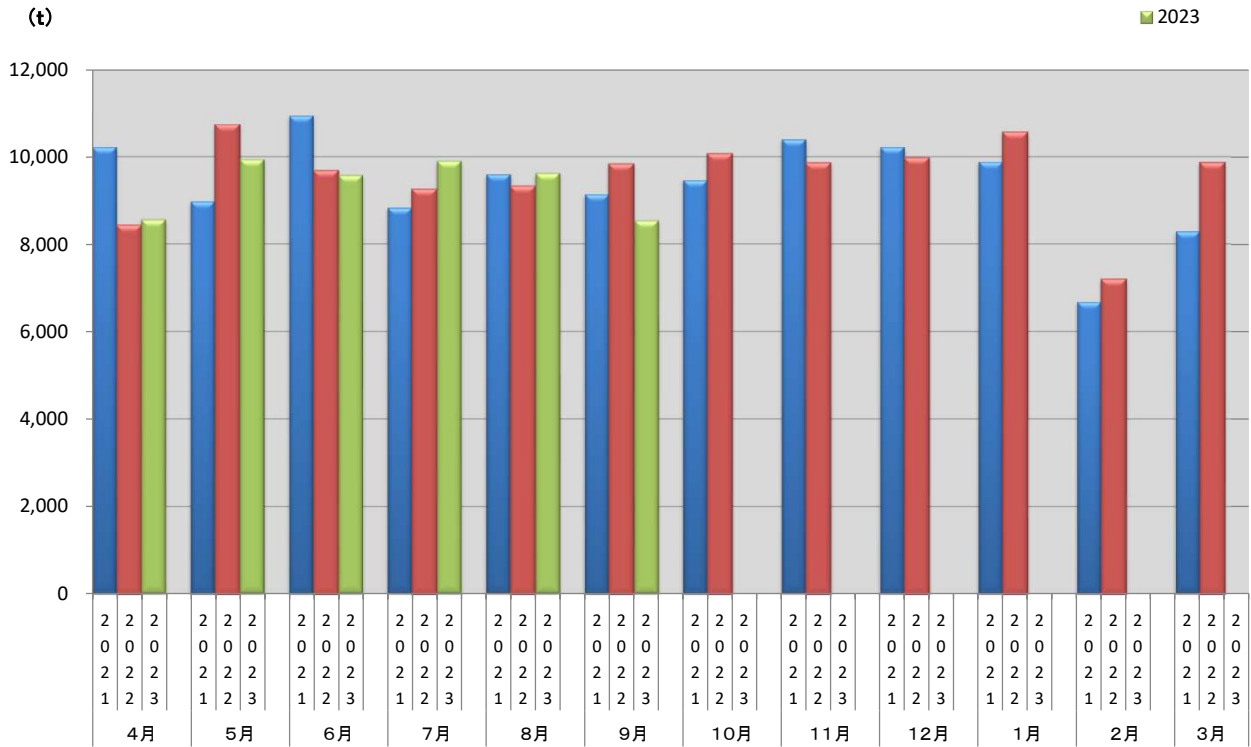

### 浜松市西部清掃工場 ごみ搬入量

■ 2021  
■ 2022  
■ 2023

### 浜松市西部清掃工場 ごみ搬入量累計

◆ 2021年度累計  
◆ 2022年度累計  
◆ 2023年度累計

【累計】