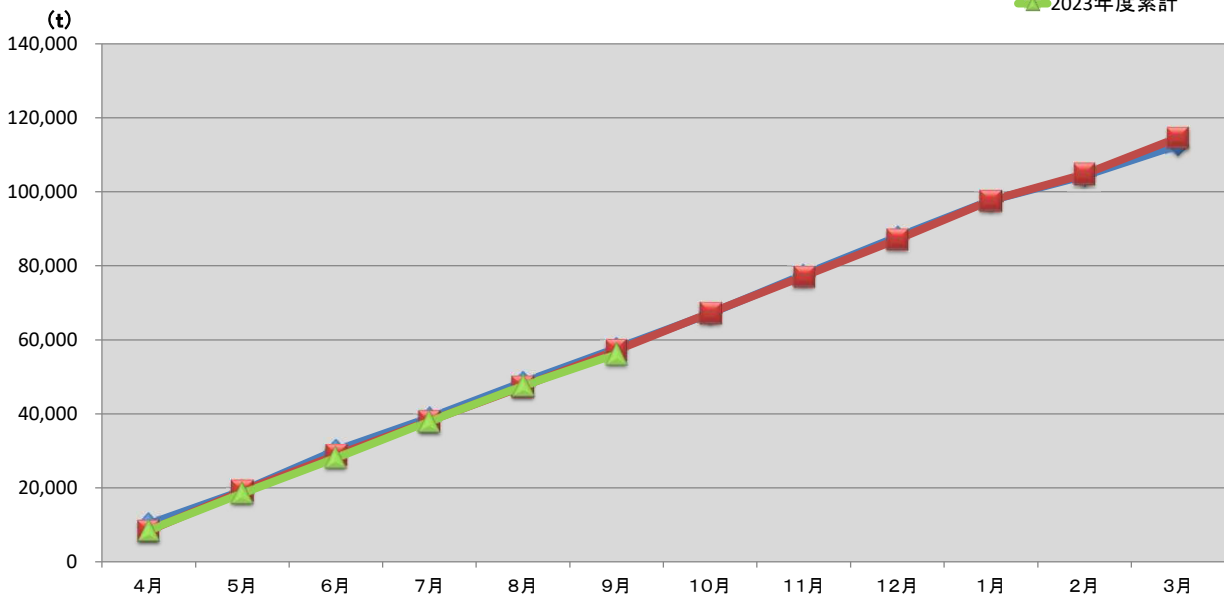

### 浜松市西部清掃工場 ごみ搬入量

■ 2021  
■ 2022  
■ 2023

### 浜松市西部清掃工場 ごみ搬入量累計

◆ 2021年度累計  
◆ 2022年度累計  
◆ 2023年度累計

【累計】