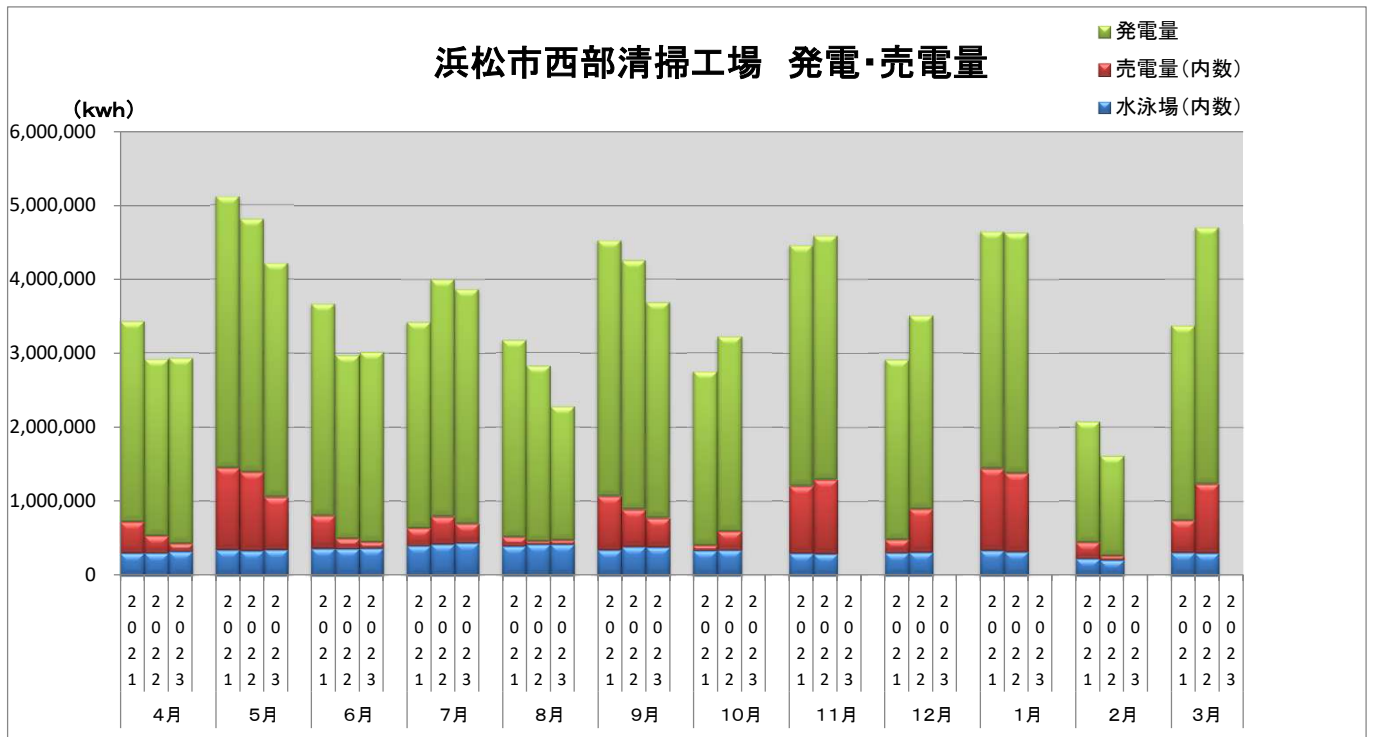

### 浜松市西部清掃工場 ごみ搬入量

■ 2021  
■ 2022  
■ 2023

### 浜松市西部清掃工場 ごみ搬入量累計

◆ 2021年度累計  
◆ 2022年度累計  
◆ 2023年度累計

【累計】