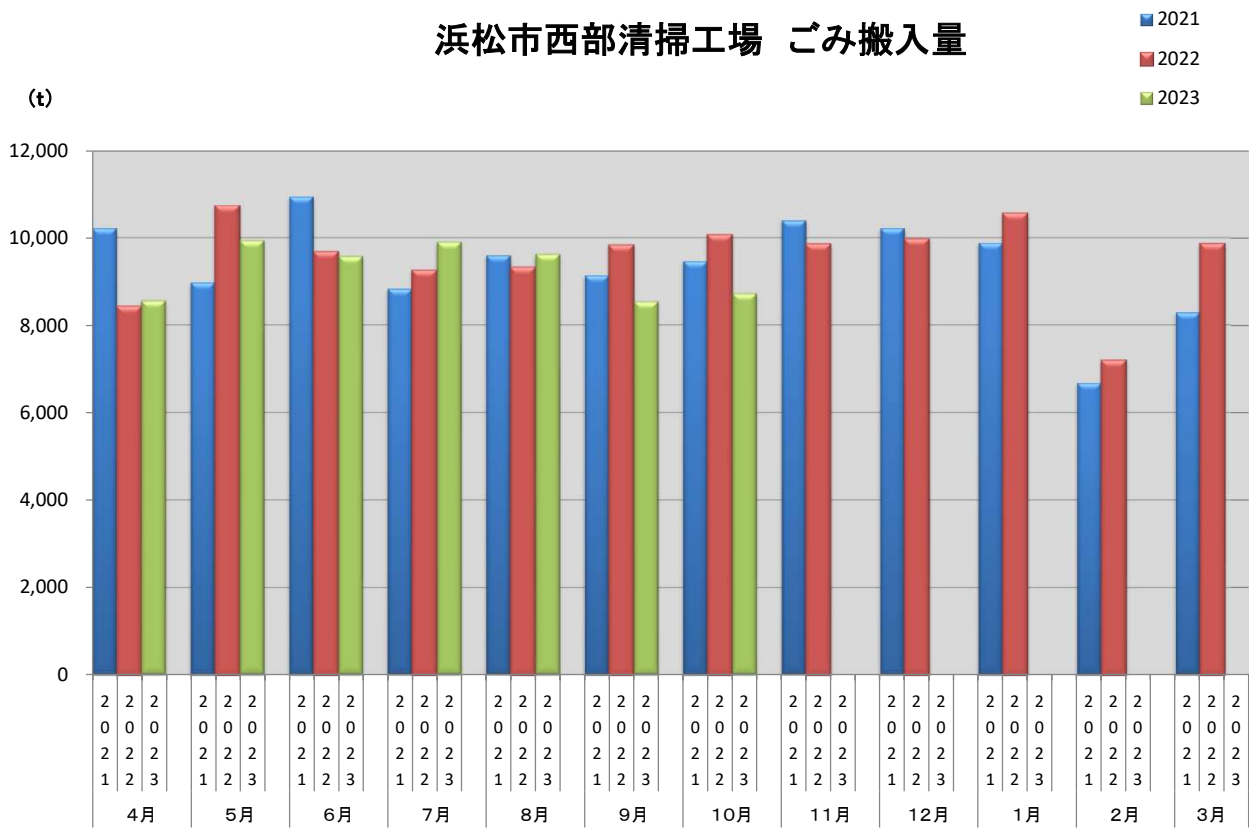

浜松市西部清掃工場 ごみ搬入量

浜松市西部清掃工場 ごみ搬入量累計

【累計】