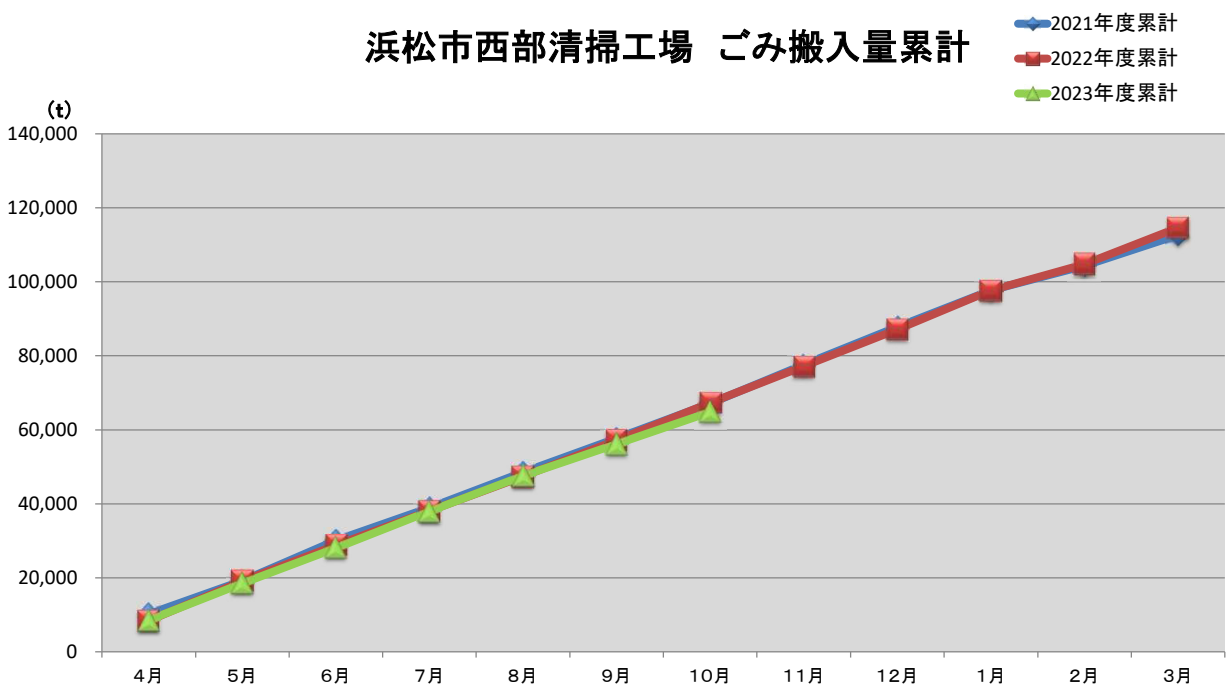

浜松市西部清掃工場 ごみ搬入量

浜松市西部清掃工場 ごみ搬入量累計

【累計】