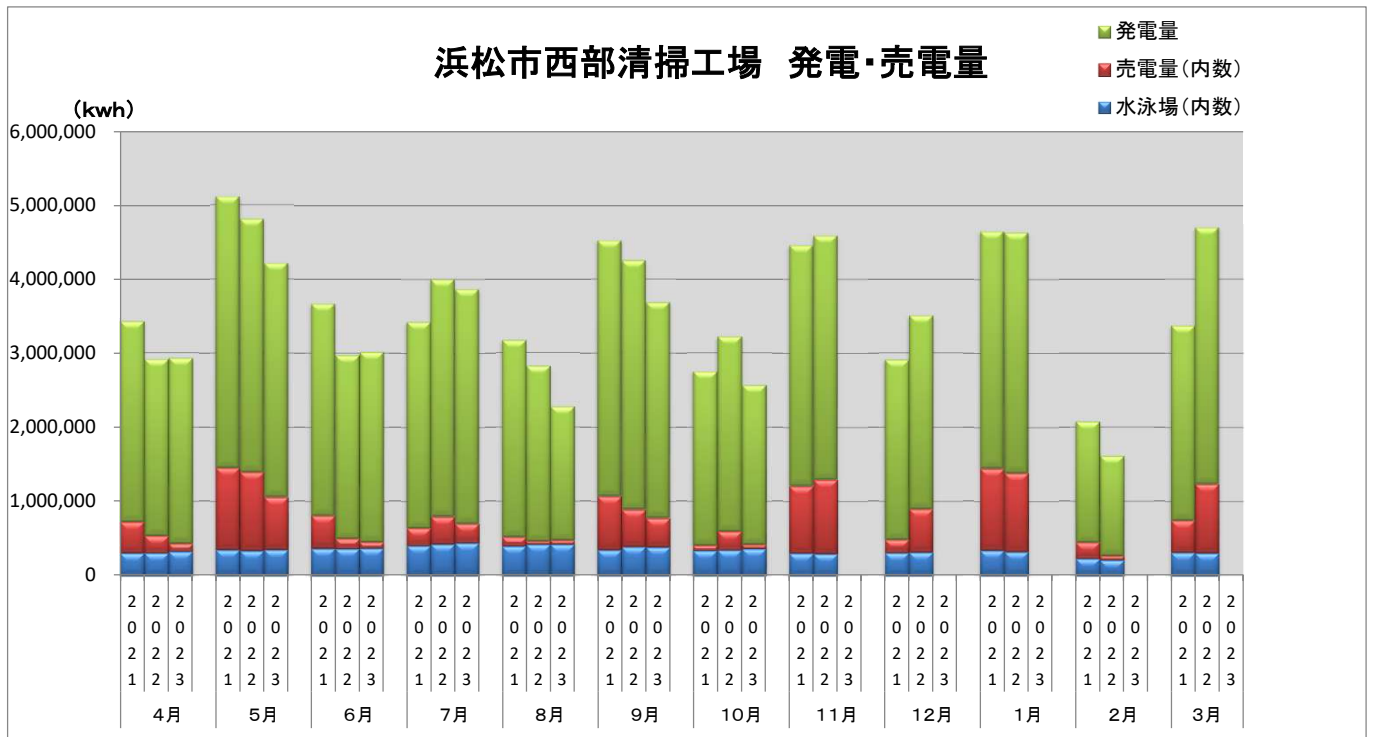

浜松市西部清掃工場 ごみ搬入量

浜松市西部清掃工場 ごみ搬入量累計

【累計】