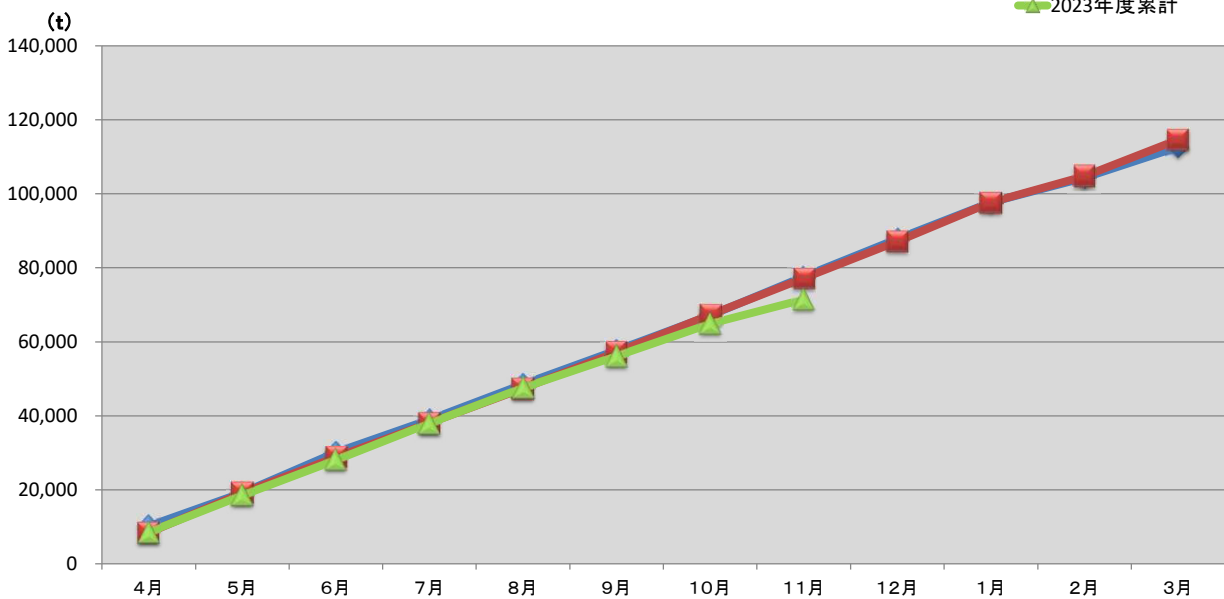

### 浜松市西部清掃工場 ごみ搬入量

■ 2021  
■ 2022  
■ 2023

### 浜松市西部清掃工場 ごみ搬入量累計

◆ 2021年度累計  
◆ 2022年度累計  
◆ 2023年度累計

【累計】