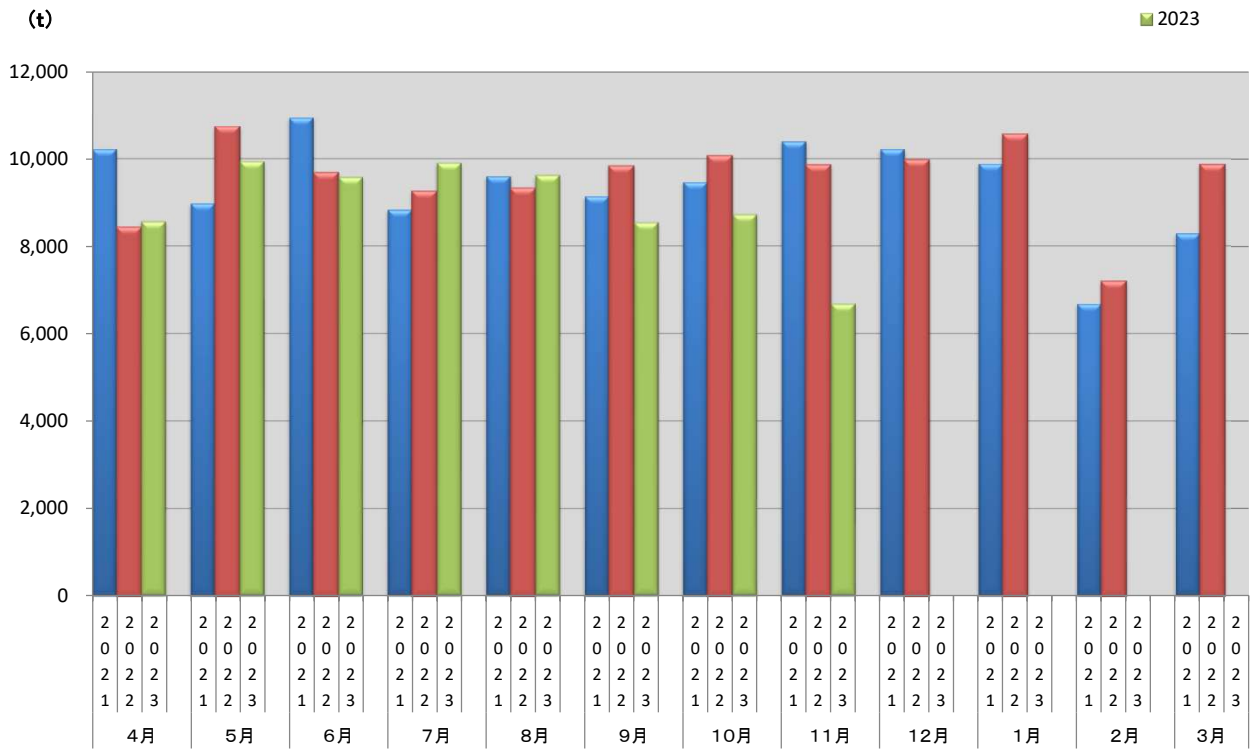

### 浜松市西部清掃工場 ごみ搬入量

■ 2021  
■ 2022  
■ 2023

### 浜松市西部清掃工場 ごみ搬入量累計

◆ 2021年度累計  
◆ 2022年度累計  
◆ 2023年度累計

【累計】