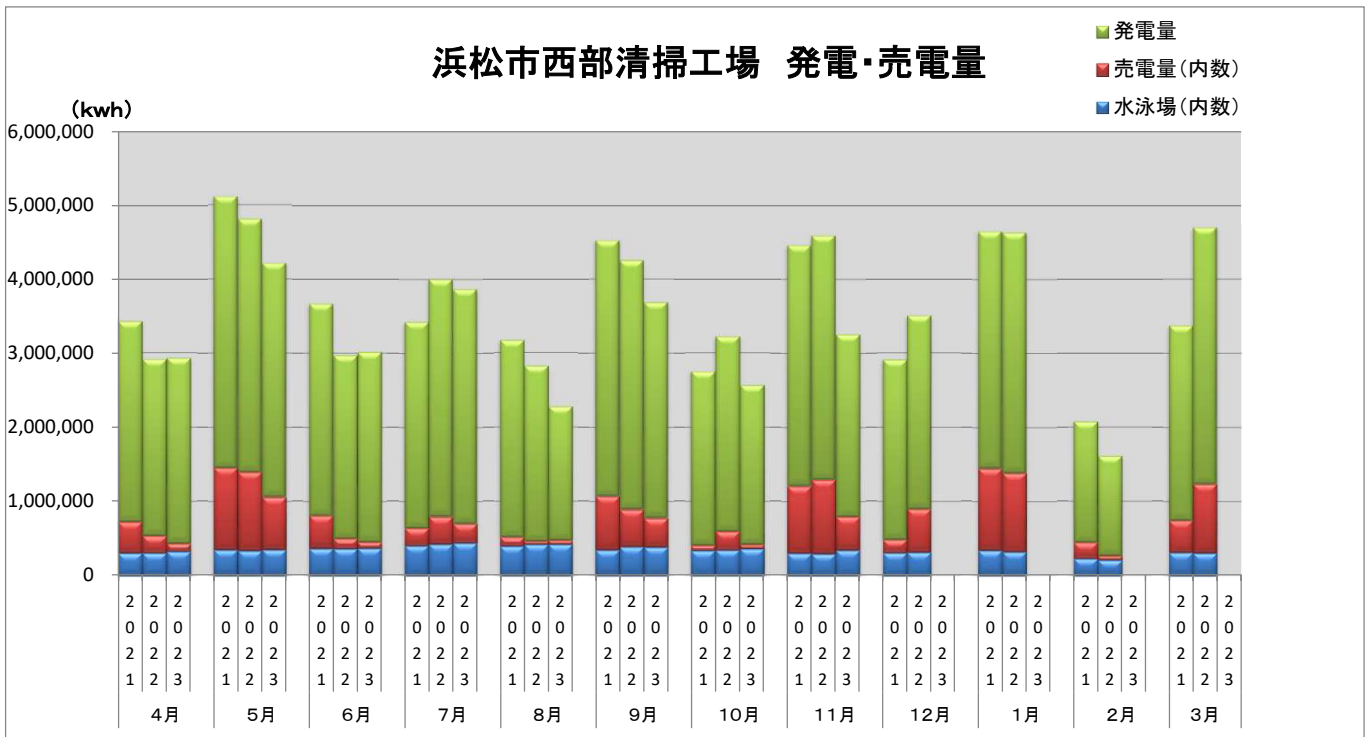

### 浜松市西部清掃工場 ごみ搬入量

■ 2021  
■ 2022  
■ 2023

### 浜松市西部清掃工場 ごみ搬入量累計

◆ 2021年度累計  
◆ 2022年度累計  
◆ 2023年度累計

【累計】